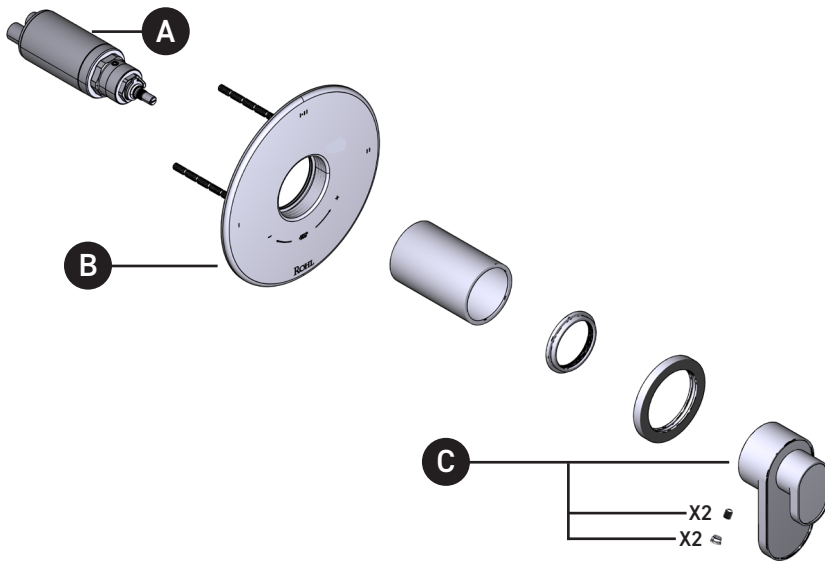

Garniture de soupape thermostatique à
équilibre de pression de 1/2 po, à 2
fonctions (distinctes) Miscelo^{MC}

ID	Référence du kit	Finition
A	S0-914	N/A
B	S5-948	N/A
*C	S206707	Voir ci-dessous

*Finition déterminée par le Suffixe