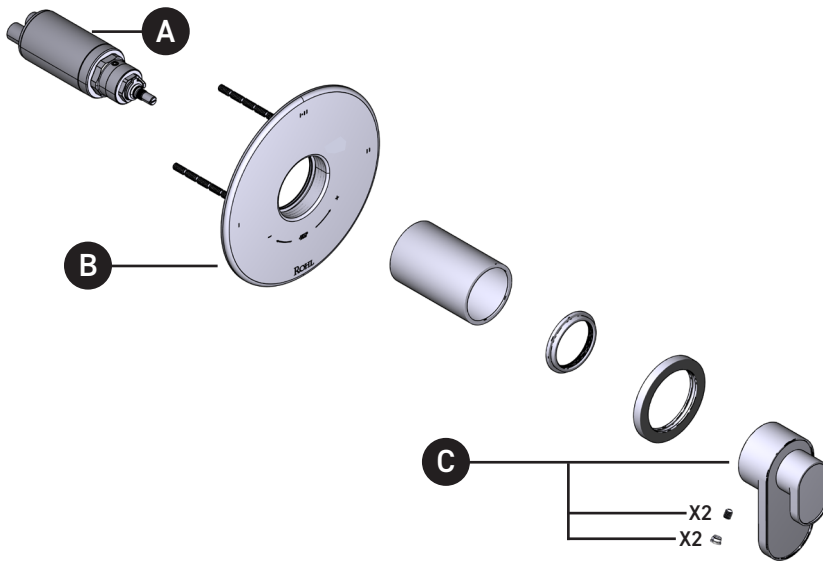

Moldura Miscelo^{MR} de equilibrio térmico y de presión de 1/2" con 2 funciones
(Sin compartir)

ID	Référence du kit	Finition
A	S0-914	N/A
B	S5-948	N/A
*C	S206707	Ver más abajo

***Acabado determinado por el sufijo**