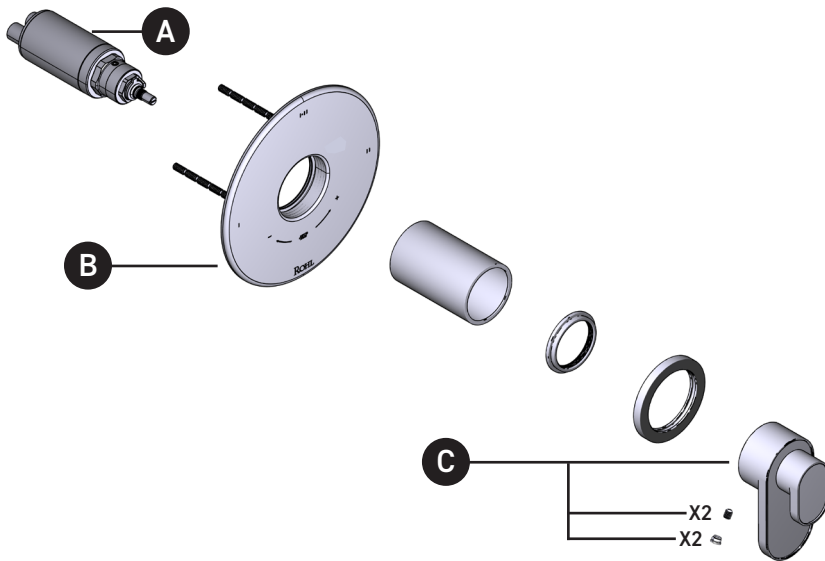

ILLUSTRATED PARTS

ORDER BY PART NUMBER

TMI44W1

Miscelo™ 1/2" Therm & Pressure Balance Trim with 2 Functions (No Share)

ID	Kit Number	Finish
A	S0-914	N/A
B	S5-948	N/A
*C	S206707	See below

*Finish Determined by Suffix

Garniture de soupape thermostatique à
équilibre de pression de 1/2 po, à 2
fonctions (distinctes) Miscelo^{MC}

ID	Référence du kit	Finition
A	S0-914	N/A
B	S5-948	N/A
*C	S206707	Voir ci-dessous

*Finition déterminée par le Suffixe