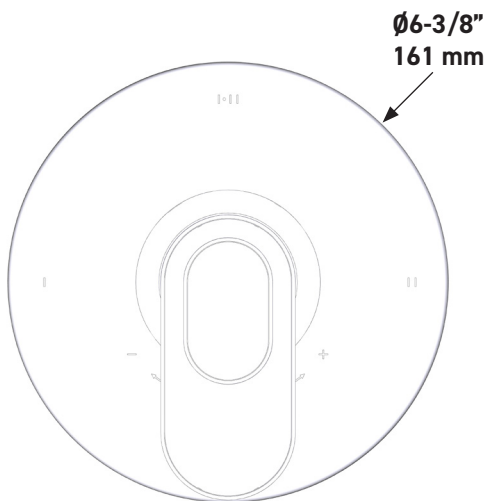

UPC®

For warranty or additional information, contact:

US Customers

U.S.A.
houseofrohl.com/support
1-800-777-9762

Canadian Customers

QUEBEC / MARITIMES / WESTERN CANADA
QUÉBEC / MARITIMES / OUEST CANADIEN
QUEBEC / MARITIMOS / CANADA OCCIDENTAL
houseofrohl.ca/support
1-866-473-8442

ONTARIO
houseofrohl.ca/support
1-800-287-5354

Riobel

PERRIN & ROWE
LONDON

victoria ⊕ albert®

ROHL