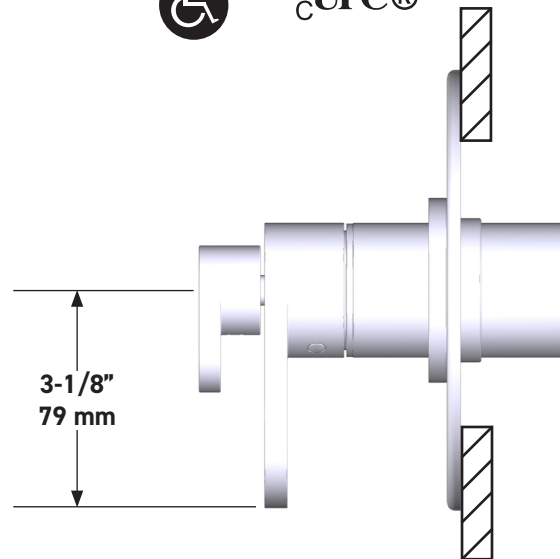

For warranty or additional information, contact:

US Customers

U.S.A.
houseofrohl.com/support
1-800-777-9762

Canadian Customers

QUEBEC / MARITIMES / WESTERN CANADA
QUÉBEC / MARITIMES / OUEST CANADIEN
QUEBEC / MARITIMOS / CANADA OCCIDENTAL
houseofrohl.ca/support
1-866-473-8442

ONTARIO
houseofrohl.ca/support
1-800-287-5354

Riobel

PERRIN & ROWE®
LONDON

victoria ⊕ albert®

ROHL