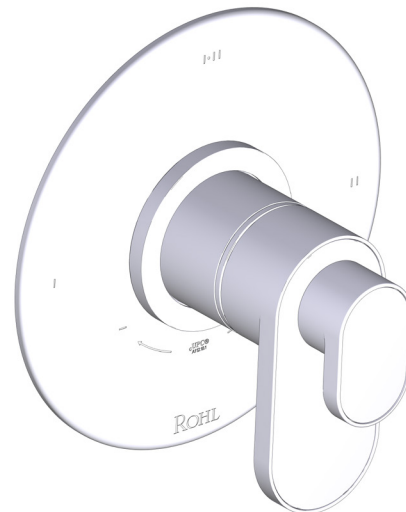

victoria ⊕ albert®

ROHL

SPÉCIFICATIONS

DESCRIPTION

- Contrôle de la température du type préréglage absolu
- Contrôle de la température et du débit avec inverseur
- 2 fonctions distinctes et 1 fonction partagée
- 3 finitions métalliques et 15 combinaisons d'inserts disponibles.
Pour les options de poignées mixtes, appelez le service client
- Soupape de plomberie brute vendue séparément :
 - Commander une soupape de plomberie brute thermostatique à équilibrage de pression n° R23

Garniture de soupape thermostatique à équilibrage de pression de ½ po, à 3 fonctions (partagées) Miscelo^{MC}

MODÈLE DE BASE : TM123W1

For warranty or additional information, contact:

US Customers

U.S.A.
houseofrohl.com/support
1-800-777-9762

ESPECIFICACIONES

DESCRIPCIÓN

- Control de temperatura de configuración única
- Control de temperatura y volumen con desviador
- 2 funciones exclusivas y 1 función compartida
- 3 acabados metálicos y 15 combinaciones de insertos disponibles.
Para opciones de manijas mixtas, llame a Atención al Cliente
- La válvula empotrada se vende por separado:
 - Pida la válvula empotrada de equilibrio térmico y de presión R23