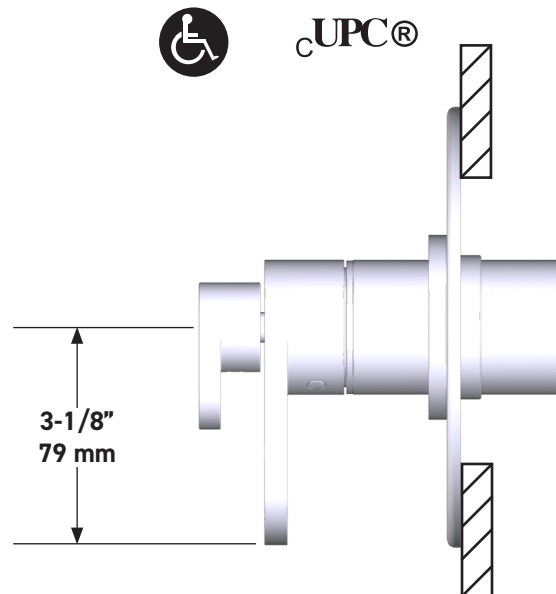

For warranty or additional information, contact:

US Customers

U.S.A.
houseofrohl.com/support
1-800-777-9762

QUEBEC / MARITIMES / WESTERN CANADA
QUÉBEC / MARITIMES / OUEST CANADIEN
QUEBEC / MARITIMOS / CANADA OCCIDENTAL
houseofrohl.ca/support
1-866-473-8442

Canadian Customers

ONTARIO
houseofrohl.ca/support
1-800-287-5354