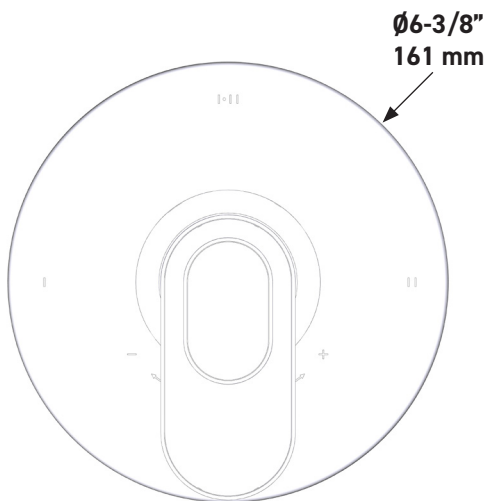

For warranty or additional information, contact:

US Customers

U.S.A.
houseofrohl.com/support
1-800-777-9762

QUEBEC / MARITIMES / WESTERN CANADA
QUÉBEC / MARITIMES / OUEST CANADIEN
QUEBEC / MARITIMOS / CANADA OCCIDENTAL
houseofrohl.ca/support
1-866-473-8442

Canadian Customers

ONTARIO
houseofrohl.ca/support
1-800-287-5354