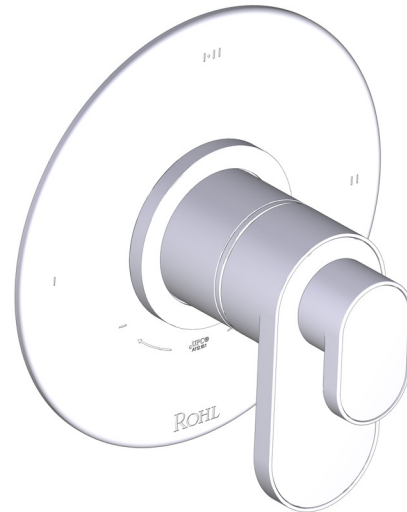

ESPECIFICACIONES

DESCRIPCIÓN

- Control de temperatura de configuración única
- Control de temperatura y volumen con desviador
- 2 funciones exclusivas y 1 función compartida
- 3 acabados metálicos y 15 combinaciones de insertos disponibles.
  Para opciones de manijas mixtas, llame a Atención al Cliente
- La válvula empotrada se vende por separado:
  - Pida la válvula empotrada de equilibrio térmico y de presión R23

CARTUCHO

- 0-924 (Incluido)

ESTÁNDARES

- ASME A112.18.1

GARANTÍA

- La mayoría de los productos o piezas cuentan con "Garantías Limitadas" por defectos de fabricación. A los clientes en EE. UU. se les recomienda visitar houseofrohl.com/support y a los clientes en Canadá, houseofrohl.ca/support, para consultar las condiciones completas de la garantía de los productos y acabados

Moldura Miscelo^{MR} de equilibrio térmico y de presión de 1/2" con 3 funciones (Compartida)

MODELO DE BASE: TMI23W1