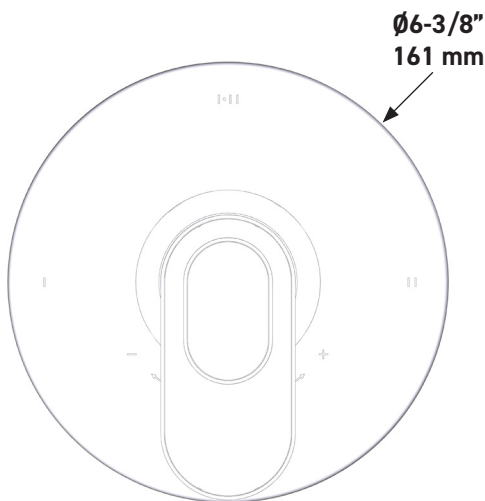

For warranty or additional information, contact:

US Customers

U.S.A.
houseofrohl.com/support
1-800-777-9762

Canadian Customers

QUEBEC / MARITIMES / WESTERN CANADA
QUÉBEC / MARITIMES / OUEST CANADIEN
QUEBEC / MARITIMOS / CANADA OCCIDENTAL
houseofrohl.ca/support
1-866-473-8442

ONTARIO
houseofrohl.ca/support
1-800-287-5354

Riobel

PERRIN & ROWE®
LONDON

victoria ⊕ albert®

ROHL