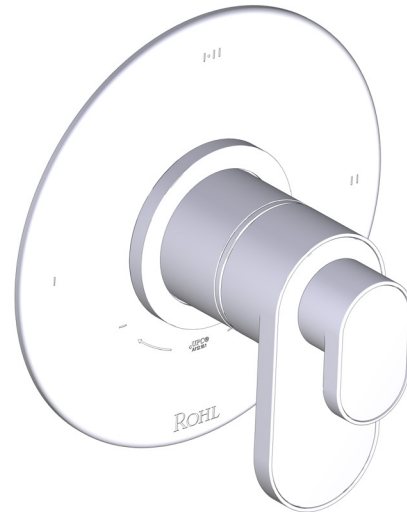

SPECIFICATIONS

DESCRIPTION

- “Set it and forget it” temperature control
- Temperature and volume control with diverter
- 2 dedicated functions and 1 shared function
- 3 metal finishes and 15 insert combinations available.
For mixed handle options, call Customer Care
- Rough-in valve sold separately:
- Order R23 therm & pressure balance rough-in valve

CARTRIDGE

- 0-924 (Included)

STANDARDS

- ASME A112.18.1

WARRANTY

- Most products or parts carry “Limited Warranties” against manufacturing defects. For US customers please visit houseofrohl.com/support and for Canadian customers please visit houseofrohl.ca/support for complete product and finish warranty.

Miscelo™ 1/2” Therm & Pressure Balance Trim with 3 Functions (Shared)

CORE MODEL: TM123W1

UPC®

For warranty or additional information, contact:

US Customers

U.S.A.
houseofrohl.com/support
1-800-777-9762

Canadian Customers

victoria ⊕ albert®

ROHL

SPÉCIFICATIONS

DESCRIPTION

- Contrôle de la température du type préréglage absolu
- Contrôle de la température et du débit avec inverseur
- 2 fonctions distinctes et 1 fonction partagée
- 3 finitions métalliques et 15 combinaisons d'inserts disponibles.
Pour les options de poignées mixtes, appelez le service client
- Soupape de plomberie brute vendue séparément :
 - Commander une soupape de plomberie brute thermostatique à équilibrage de pression n° R23