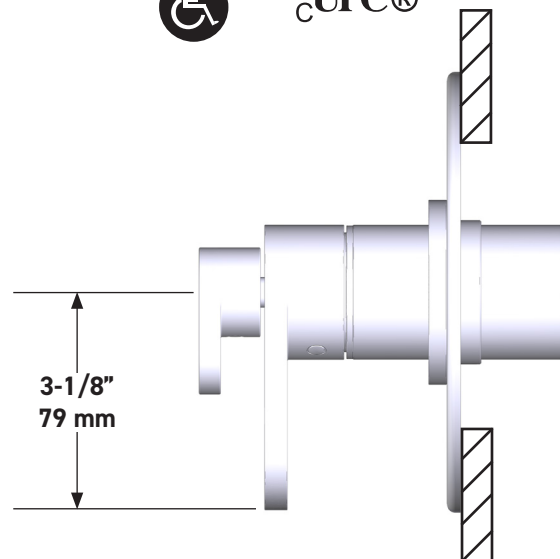

For warranty or additional information, contact:

US Customers

U.S.A.
houseofrohl.com/support
1-800-777-9762

Canadian Customers

QUEBEC / MARITIMES / WESTERN CANADA
QUÉBEC / MARITIMES / OUEST CANADIEN
QUEBEC / MARITIMOS / CANADA OCCIDENTAL
houseofrohl.ca/support
1-866-473-8442

ONTARIO
houseofrohl.ca/support
1-800-287-5354

Riobel

PERRIN & ROWE®
LONDON

victoria ⊕ albert®

ROHL