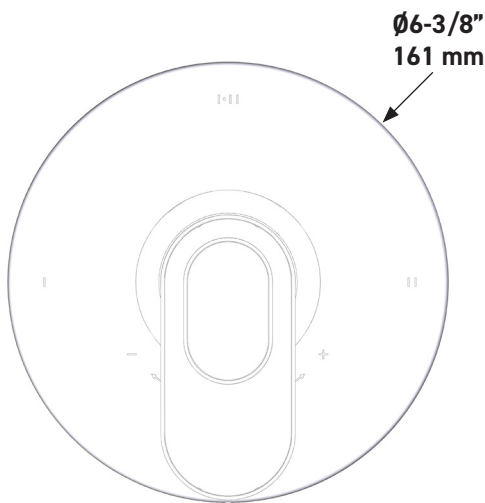

For warranty or additional information, contact:

US Customers

U.S.A.
houseofrohl.com/support
1-800-777-9762

QUEBEC / MARITIMES / WESTERN CANADA
QUÉBEC / MARITIMES / OUEST CANADIEN
QUEBEC / MARITIMOS / CANADA OCCIDENTAL
houseofrohl.ca/support
1-866-473-8442

Canadian Customers

ONTARIO
houseofrohl.ca/support
1-800-287-5354