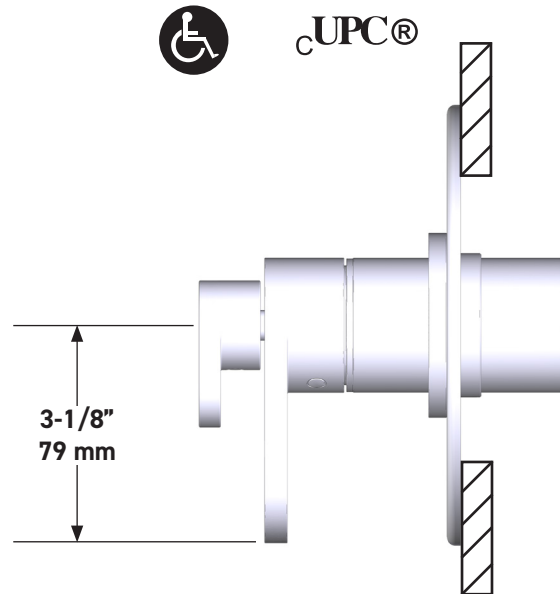

For warranty or additional information, contact:

US Customers

U.S.A.
houseofrohl.com/support
1-800-777-9762

QUEBEC / MARITIMES / WESTERN CANADA
QUÉBEC / MARITIMES / OUEST CANADIEN
QUEBEC / MARITIMOS / CANADA OCCIDENTAL
houseofrohl.ca/support
1-866-473-8442

Canadian Customers

ONTARIO
houseofrohl.ca/support
1-800-287-5354