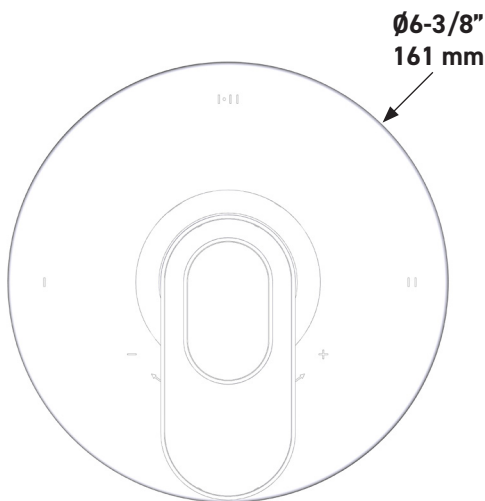

For warranty or additional information, contact:

US Customers

U.S.A.
houseofrohl.com/support
1-800-777-9762

Canadian Customers

QUEBEC / MARITIMES / WESTERN CANADA
QUÉBEC / MARITIMES / OUEST CANADIEN
QUEBEC / MARITIMOS / CANADA OCCIDENTAL
houseofrohl.ca/support
1-866-473-8442

ONTARIO
houseofrohl.ca/support
1-800-287-5354