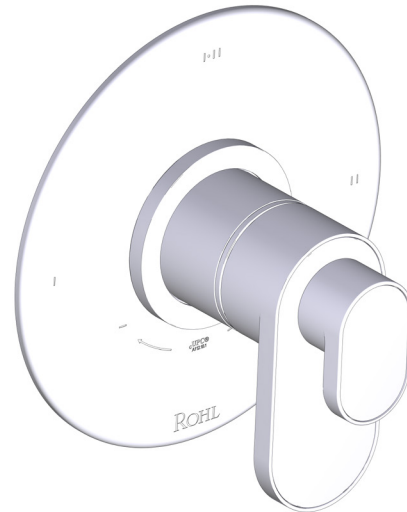

victoria ⊕ albert®

ROHL

SPÉCIFICATIONS

DESCRIPTION

- Contrôle de la température du type préréglage absolu
- Contrôle de la température et du débit avec inverseur
- 2 fonctions distinctes et 1 fonction partagée
- 3 finitions métalliques et 15 combinaisons d'inserts disponibles.
Pour les options de poignées mixtes, appelez le service client
- Soupape de plomberie brute vendue séparément :
 - Commander une soupape de plomberie brute thermostatique à équilibrage de pression n° R23

ESPECIFICACIONES

DESCRIPCIÓN

- Control de temperatura de configuración única
- Control de temperatura y volumen con desviador
- 2 funciones exclusivas y 1 función compartida
- 3 acabados metálicos y 15 combinaciones de insertos disponibles.
Para opciones de manijas mixtas, llame a Atención al Cliente
- La válvula empotrada se vende por separado:
 - Pida la válvula empotrada de equilibrio térmico y de presión R23

Moldura Miscelo^{MR} de equilibrio térmico y de presión de 1/2" con 3 funciones (Compartida)

MODELO DE BASE: TM123W1

For warranty or additional information, contact:

US Customers

U.S.A.
houseofrohl.com/support
1-800-777-9762