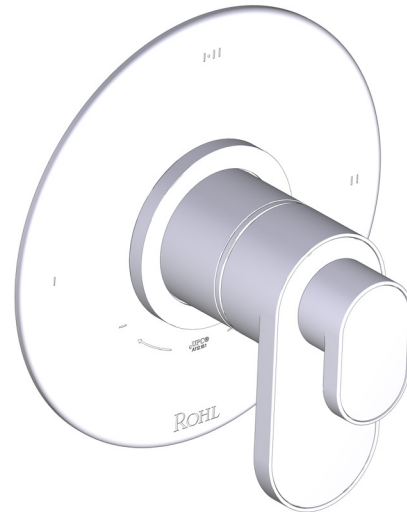

victoria ⊕ albert®

ROHL

SPÉCIFICATIONS

DESCRIPTION

- Contrôle de la température du type préréglage absolu
- Contrôle de la température et du débit avec inverseur
- 2 fonctions distinctes et 1 fonction partagée
- 3 finitions métalliques et 15 combinaisons d'inserts disponibles.
Pour les options de poignées mixtes, appelez le service client
- Soupape de plomberie brute vendue séparément :
 - Commander une soupape de plomberie brute thermostatique à équilibrage de pression n° R23

Garniture de soupape thermostatique à équilibrage de pression de ½ po, à 3 fonctions (partagées) Miscelo^{MC}

MODÈLE DE BASE : TM123W1

For warranty or additional information, contact:

US Customers

U.S.A.
houseofrohl.com/support
1-800-777-9762

ESPECIFICACIONES

DESCRIPCIÓN

- Control de temperatura de configuración única
- Control de temperatura y volumen con desviador
- 2 funciones exclusivas y 1 función compartida
- 3 acabados metálicos y 15 combinaciones de insertos disponibles.
Para opciones de manijas mixtas, llame a Atención al Cliente
- La válvula empotrada se vende por separado:
 - Pida la válvula empotrada de equilibrio térmico y de presión R23