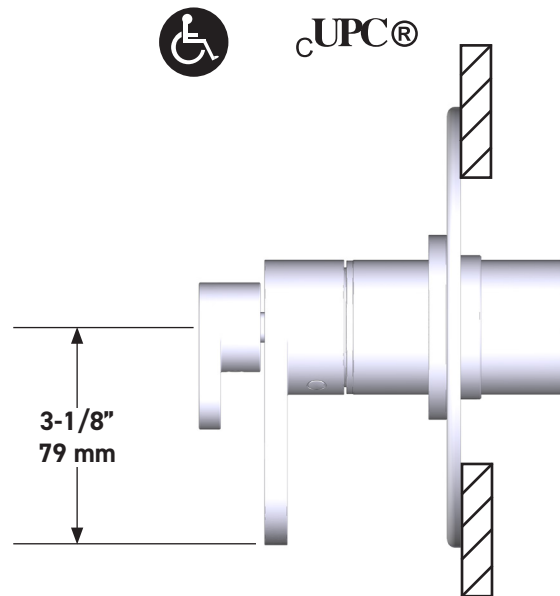

For warranty or additional information, contact:

US Customers

U.S.A.
houseofrohl.com/support
1-800-777-9762

Canadian Customers

QUEBEC / MARITIMES / WESTERN CANADA
QUÉBEC / MARITIMES / OUEST CANADIEN
QUEBEC / MARITIMOS / CANADA OCCIDENTAL
houseofrohl.ca/support
1-866-473-8442

ONTARIO
houseofrohl.ca/support
1-800-287-5354