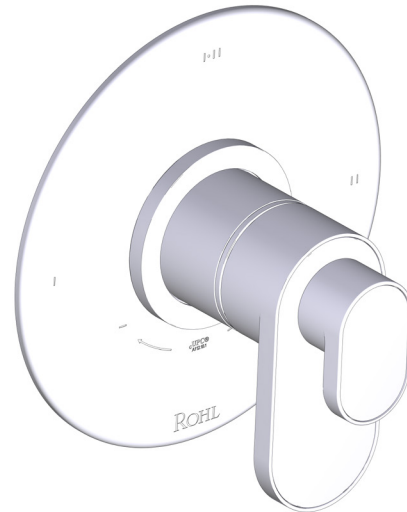

SPECIFICATIONS

DESCRIPTION

- “Set it and forget it” temperature control
- Temperature and volume control with diverter
- 2 dedicated functions and 1 shared function
- 3 metal finishes and 15 insert combinations available.
For mixed handle options, call Customer Care
- Rough-in valve sold separately:
 - Order R23 therm & pressure balance rough-in valve

CARTRIDGE

- 0-924 (Included)

STANDARDS

- ASME A112.18.1

WARRANTY

- Most products or parts carry “Limited Warranties” against manufacturing defects. For US customers please visit houseofrohl.com/support and for Canadian customers please visit houseofrohl.ca/support for complete product and finish warranty.

Miscelo™ 1/2” Therm & Pressure Balance Trim with 3 Functions (Shared)

CORE MODEL: TM123W1

UPC®

For warranty or additional information, contact:

US Customers

U.S.A.
houseofrohl.com/support
1-800-777-9762

Canadian Customers

victoria ⊕ albert®

ROHL

SPÉCIFICATIONS

DESCRIPTION

- Contrôle de la température du type préréglage absolu
- Contrôle de la température et du débit avec inverseur
- 2 fonctions distinctes et 1 fonction partagée
- 3 finitions métalliques et 15 combinaisons d'inserts disponibles.
Pour les options de poignées mixtes, appelez le service client
- Soupape de plomberie brute vendue séparément :
 - Commander une soupape de plomberie brute thermostatique à équilibrage de pression n° R23