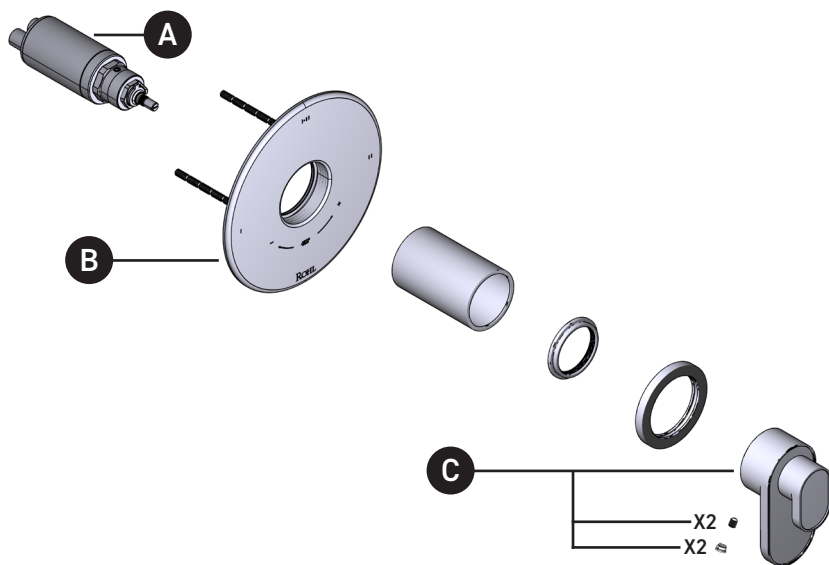

Moldura Miscelo^{MR} de equilibrio térmico y de presión de 1/2" con 3 funciones (Compartida)

ID	Référence du kit	Finition
A	S0-924	N/A
B	S5-948	N/A
*C	S206707	Ver más abajo

***Acabado determinado por el sufijo**