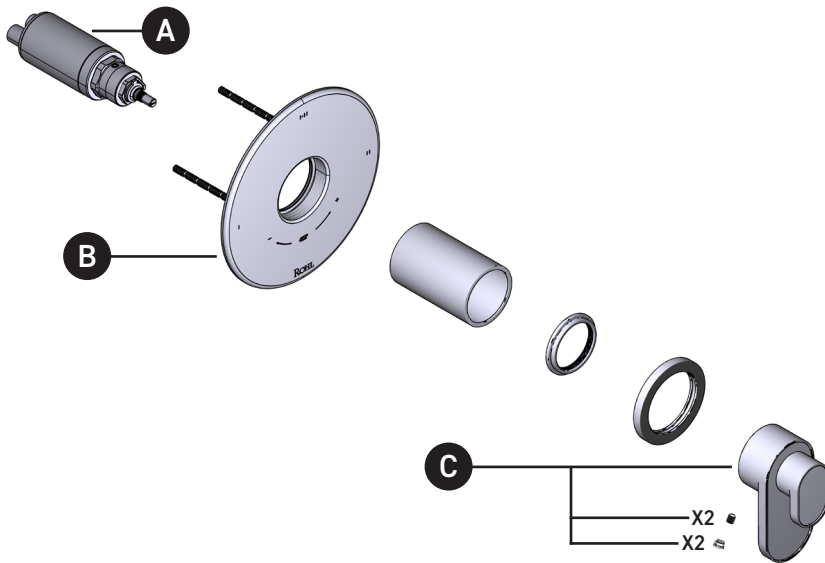

ILLUSTRATED PARTS

ORDER BY PART NUMBER

TMI23W1

Miscelo™ 1/2" Therm & Pressure Balance Trim with 3 Functions (Shared)

ID	Kit Number	Finish
A	S0-924	N/A
B	S5-948	N/A
*C	S206707	See below

*Finish Determined by Suffix	
<u>Finish</u>	<u>Description</u>
BLAPC	Polished Chrome Bianco
BLMB	Matte Black Bianco
BLSTN	Satin Nickel Bianco
GQAPC	Polished Chrome Greystone Quarry
GQMB	Matte Black Greystone Quarry
GQSTN	Satin Nickel Greystone Quarry
NRAPC	Polished Chrome Nero
NRMB	Matte Black Nero
NRSTN	Satin Nickel Nero
SDAPC	Polished Chrome Sedona
SDMB	Matte Black Sedona
SDSTN	Satin Nickel Sedona
WBAPC	Polished Chrome Whitewash Barn
WBMB	Matte Black Whitewash Barn
WBSTN	Satin Nickel Whitewash Barn

ONTARIO
houseofrohl.ca/support
1-800-287-5354

ILLUSTRATIONS DES PIÈCES

VEUILLEZ EFFECTUER VOTRE COMMANDE
PAR NO DE RÉFÉRENCE

TMI23W1

Garniture de soupape thermostatique à
équilibre de pression de 1/2 po, à 3
fonctions (partagées) Miscelo^{MC}