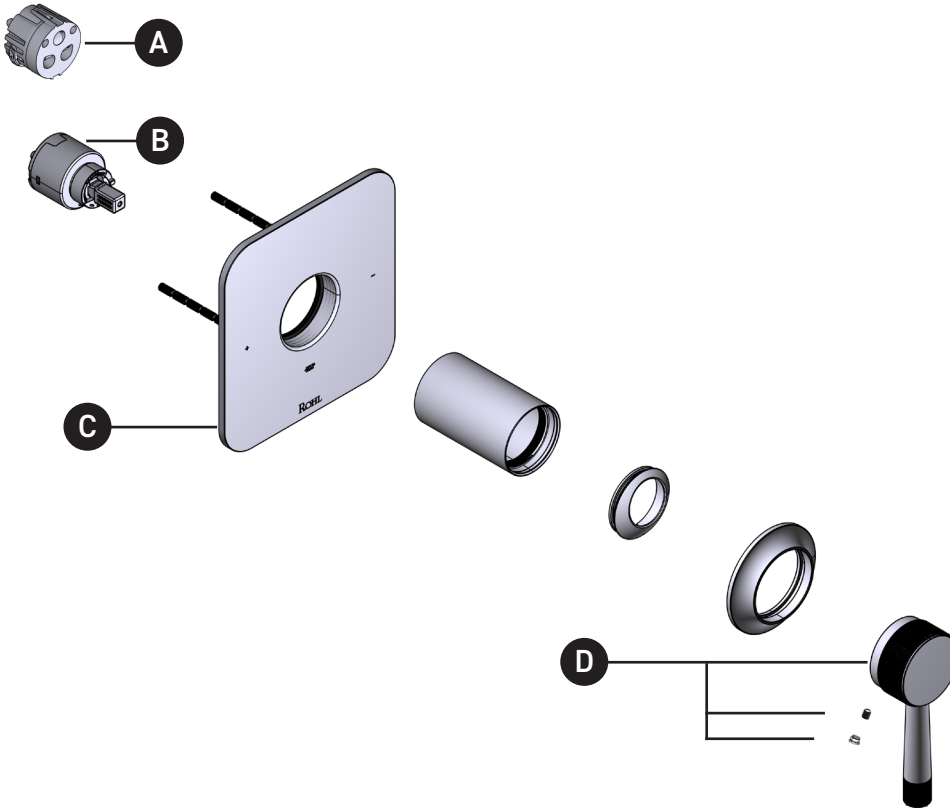

ILLUSTRATED PARTS

ORDER BY PART NUMBER

TMB51W1

Graceline® 1/2" Pressure Balance Trim

ID	Kit Number	Finish
A	S405-010	N/A
B	S401-016	N/A
C	S5-948	N/A
*D	S208711	See below

*Finish Determined by Suffix	
<u>Finish</u>	<u>Description</u>
APC	Polished Chrome
FB	French Brass
MB	Matte Black
PN	Polished Nickel
PW	Gunmetal
SG	Satin Gold
STN	Satin Nickel

Garniture de soupape à équilibrage
de pression de 1/2 po Graceline^{MC}

ID	Référence du kit	Finition
A	S405-010	N/A
B	S401-016	N/A
C	S5-948	N/A
*D	S208711	Voir ci-dessous

***Finition déterminée par le Suffixe**