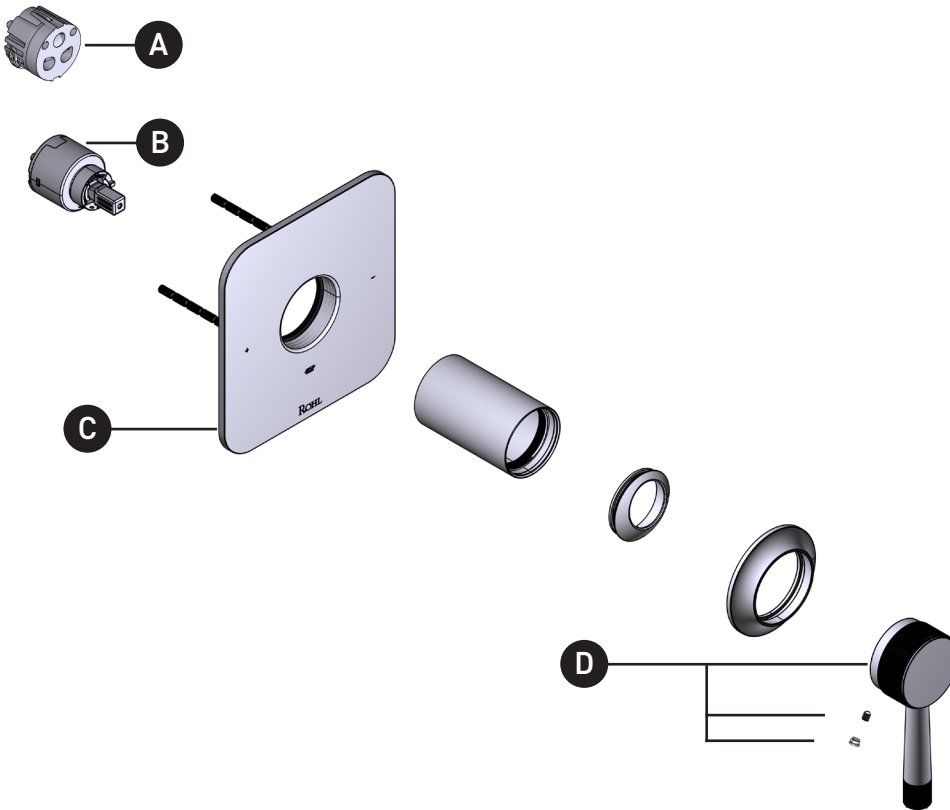

ILLUSTRATED PARTS

ORDER BY PART NUMBER

TMB51W1

Graceline® 1/2" Pressure Balance Trim

ID	Kit Number	Finish
A	S405-010	N/A
B	S401-016	N/A
C	S5-948	N/A
*D	S208711	See below

*Finish Determined by Suffix	
<u>Finish</u>	<u>Description</u>
APC	Polished Chrome
FB	French Brass
MB	Matte Black
PN	Polished Nickel
PW	Gunmetal
SG	Satin Gold
STN	Satin Nickel

Garniture de soupape à équilibrage
de pression de 1/2 po Graceline^{MC}

ID	Référence du kit	Finition
A	S405-010	N/A
B	S401-016	N/A
C	S5-948	N/A
*D	S208711	Voir ci-dessous

***Finition déterminée par le Suffixe**