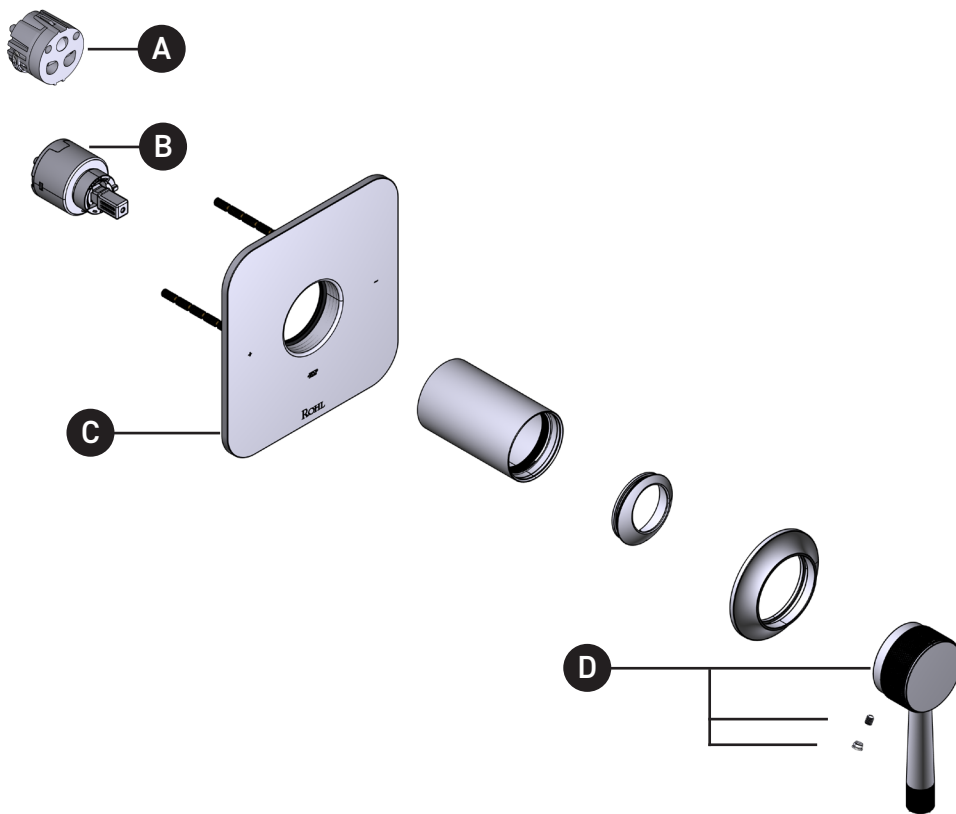

Riobel

PERRIN & ROWE
LONDON

victoria ⊕ albert

ROHL

PIEZAS ILUSTRADAS

PEDIR POR NÚMERO DE REFERENCIA

TMB51W1

Moldura Graceline^{MR} de equilibrio de presión de 1/2"