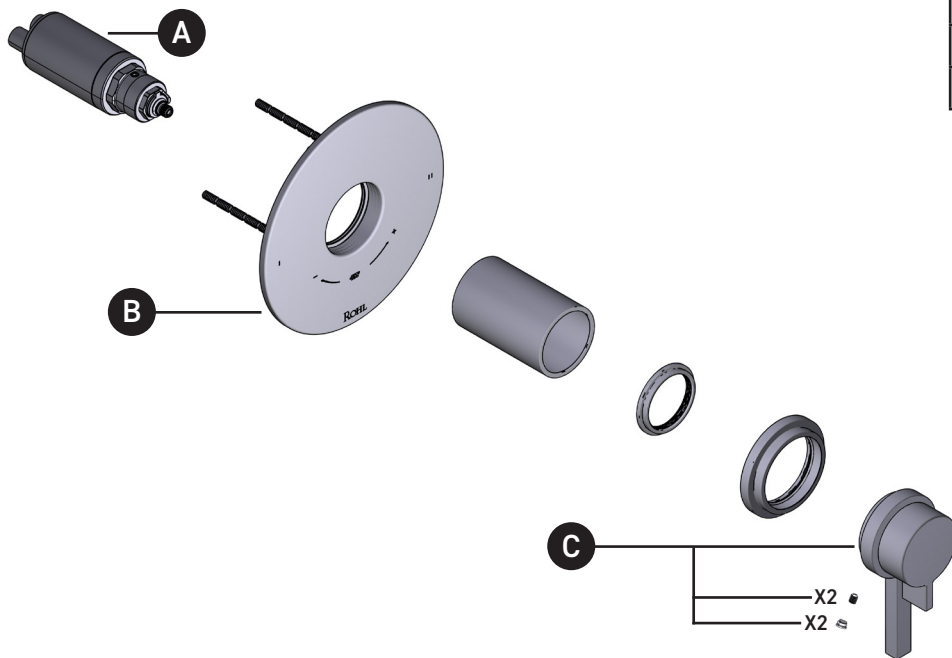

### TLB44W1

Garniture de soupape thermostatique à  
équilibre de pression de 1/2 po, à 2  
fonctions (distinctes) Lombardia<sup>MC</sup>

ID	Référence du kit	Finition
A	S0-915	N/A
B	S5-948	N/A
*C	S206529	Voir ci-dessous