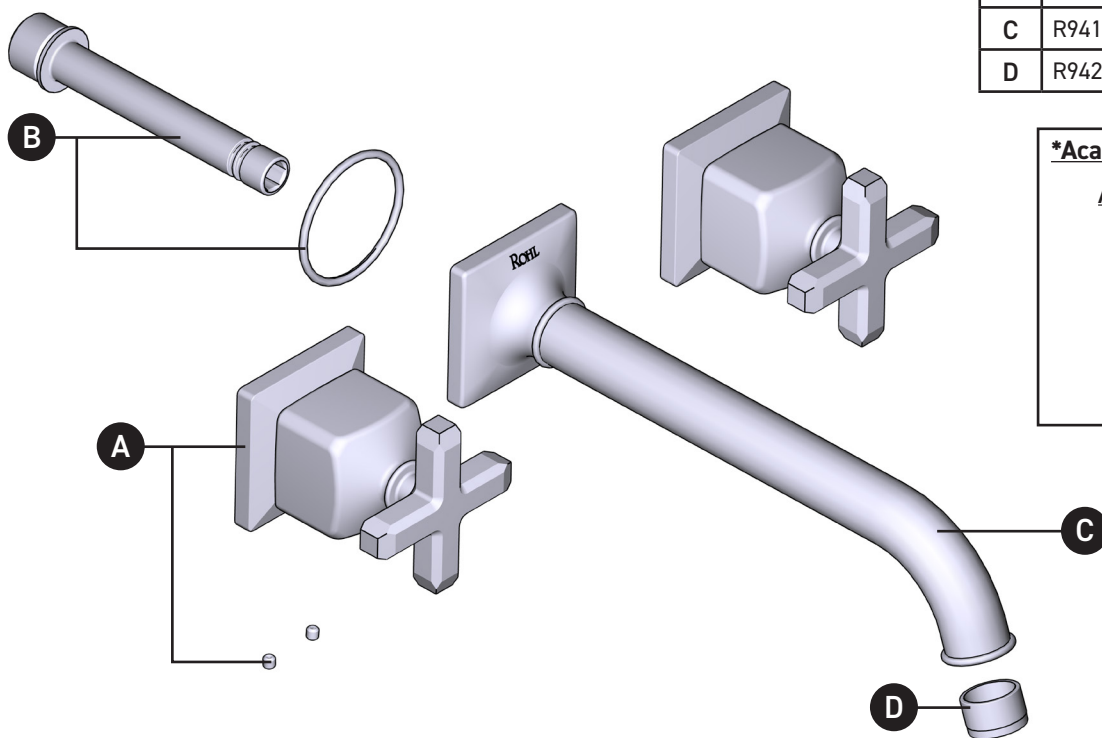

PEDIR POR NÚMERO DE REFERENCIA

PIEZAS ILUSTRADAS

TAP08W3 Serie

Moldura Apothecary™ para Llave de lavabo de montaje mural

ID	Referencia del kit	Acabado
A	R94050613*	Ver más abajo
B	R94053053	N/A
C	R94153533*	Ver más abajo
D	R942648	N/A

*Acabado determinado por el sufixo

Acabado	Descripción
AG	Or antique
MB	Noir mat
PC	Laiton poli
PN	Nickel poli
STN	Nickel satiné
ULB	Laiton non laqué

Para garantía o información adicional, comuníquese con:

U.S.A.
houseofrohl.com/support
1-800-777-9762

QUEBEC / MARITIMOS / CANADA OCCIDENTAL
houseofrohl.ca/support
1-866-473-8442

ONTARIO
houseofrohl.ca/support
1-800-287-5354

Riobel

PERRIN & ROWE
LONDON

victoria ⊕ albert®

ROHL