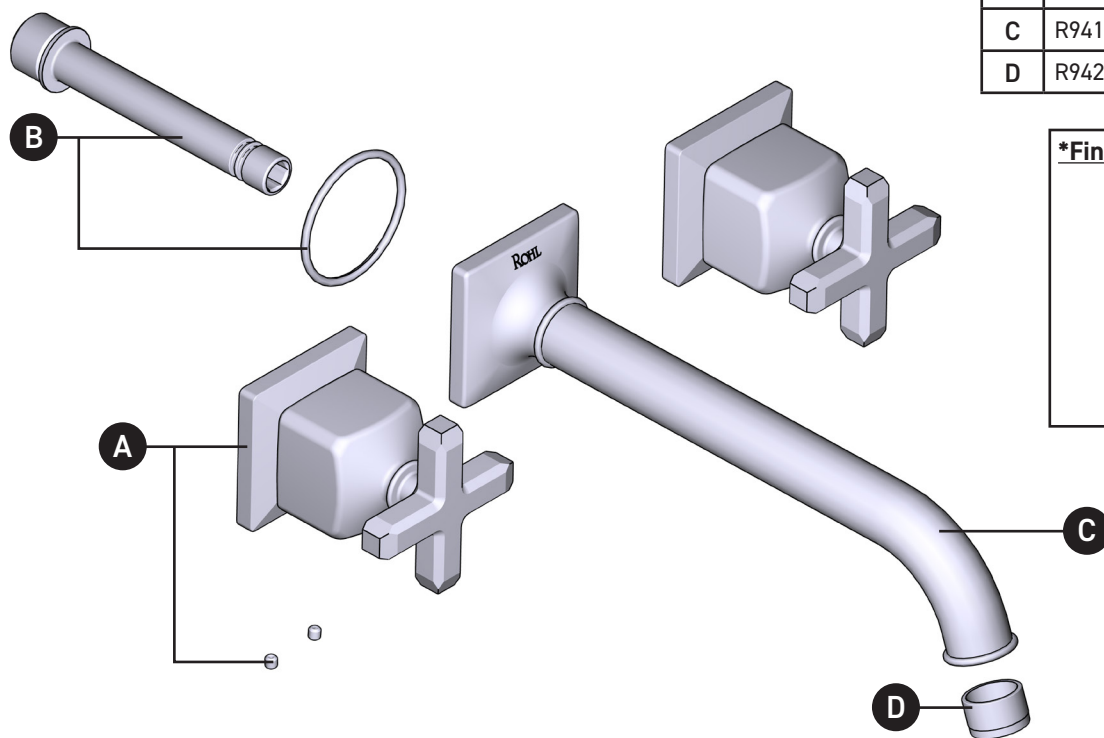

ORDER BY PART NUMBER

ILLUSTRATED PARTS

TAP08W3 Series

Apothecary™ Wall Mount Lavatory Faucet Trim

ID	Kit Number	Finish
A	R94050613*	See below
B	R94053053	N/A
C	R94153533*	See below
D	R942648	N/A

***Finish Determined by Suffix**

ILLUSTRATIONS DES PIÈCES

TAP08W3 Série

Garniture de robinet de lavabo mural
Apothecary^{MC}

ID	Référence du kit	Finition
A	R94050613*	Voir ci-dessous
B	R94053053	N/A
C	R94153533*	Voir ci-dessous
D	R942648	N/A