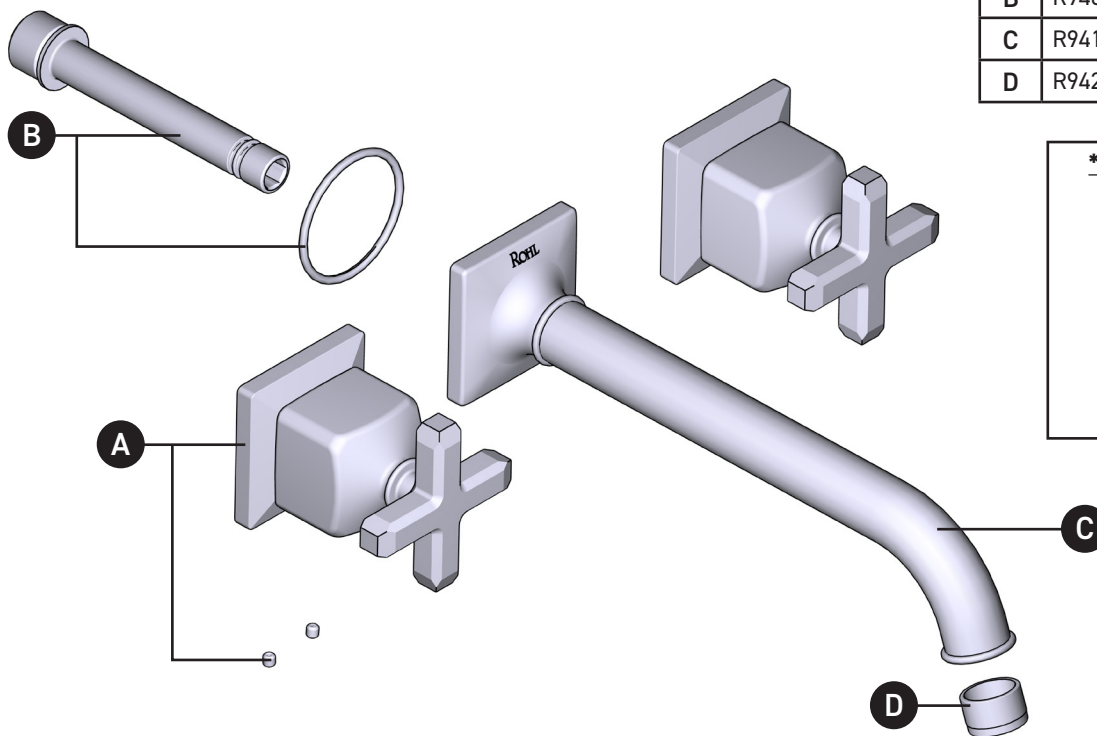

ORDER BY PART NUMBER

ILLUSTRATED PARTS

TAP08W3 Series

Apothecary™ Wall Mount Lavatory Faucet Trim

ID	Kit Number	Finish
A	R94050613*	See below
B	R94053053	N/A
C	R94153533*	See below
D	R942648	N/A

***Finish Determined by Suffix**

ILLUSTRATIONS DES PIÈCES

TAP08W3 Série

Garniture de robinet de lavabo mural
Apothecary^{MC}

ID	Référence du kit	Finition
A	R94050613*	Voir ci-dessous
B	R94053053	N/A
C	R94153533*	Voir ci-dessous
D	R942648	N/A

ROHL

PEDIR POR NÚMERO DE REFERENCIA

PIEZAS ILUSTRADAS

TAP08W3 Serie

Moldura Apothecary™ para Llave de lavabo de montaje mural

ID	Referencia del kit	Acabado
A	R94050613*	Ver más abajo
B	R94053053	N/A
C	R94153533*	Ver más abajo
D	R942648	N/A