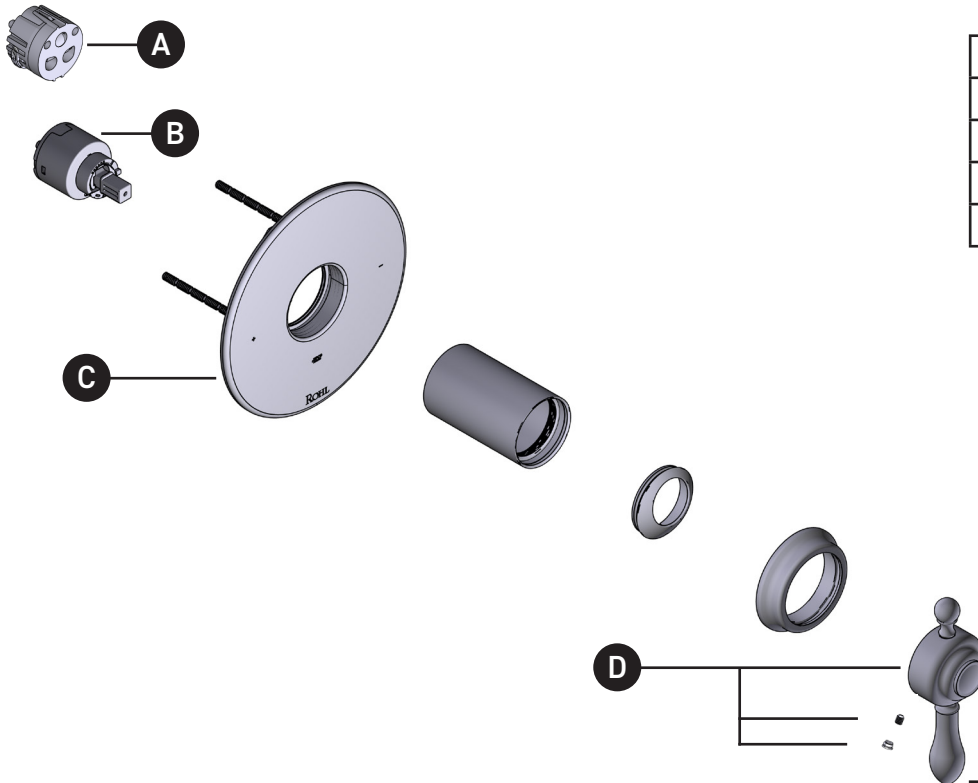

### TAC51W1

Garniture de soupape à équilibrage  
de pression de 1/2 po Arcana<sup>MC</sup>

ID	Référence du kit	Finition
A	S405-010	N/A
B	S401-016	N/A
C	S5-948	N/A
*D	S208716	Voir ci-dessous

**\*Finition déterminée par le Suffixe**