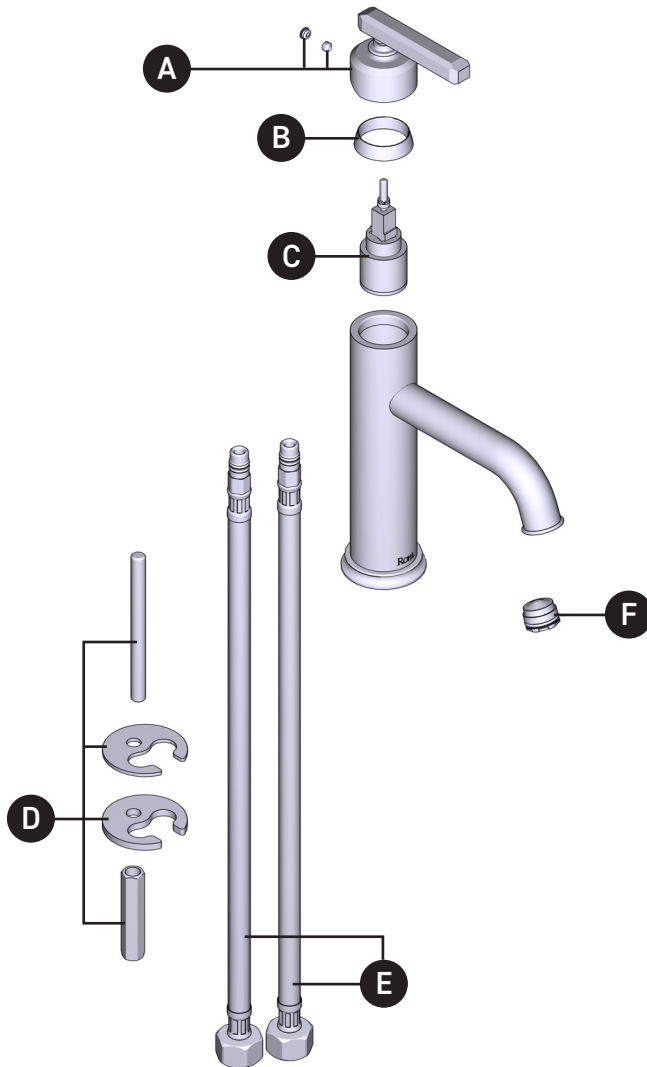

ORDER BY PART NUMBER

ILLUSTRATED PARTS

AP01D1 Series

Apothecary™ Single Handle Lavatory Faucet

ID	Kit Number	Finish
A	R94051493*	See Below
B	R94037823*	See Below
C	R946034	N/A
D	R9403793	N/A
E	R9425440 A/AR	N/A
F	R942648	N/A

ROHL

VEUILLEZ EFFECTUER VOTRE COMMANDE
PAR NO DE RÉFÉRENCE

ILLUSTRATIONS DES PIÈCES

AP01D1 Séries

Robinet de lavabo à une poignée Apothecary^{MC}

ID	Référence du kit	Finition
A	R94051493*	Voir ci-dessous
B	R94037823*	Voir ci-dessous
C	R946034	N/A
D	R9403793	N/A
E	R9425440 A/AR	N/A
F	R942648	N/A

ROHL

PEDIR POR NÚMERO DE REFERENCIA

PIEZAS ILUSTRADAS

AP01D1 Serie

Llave monomando Apothecary™ para lavabo

ID	Referencia del kit	Acabado
A	R94051493*	Ver más abajo
B	R94037823*	Ver más abajo
C	R946034	N/A
D	R9403793	N/A
E	R9425440 A/AR	N/A
F	R942648	N/A