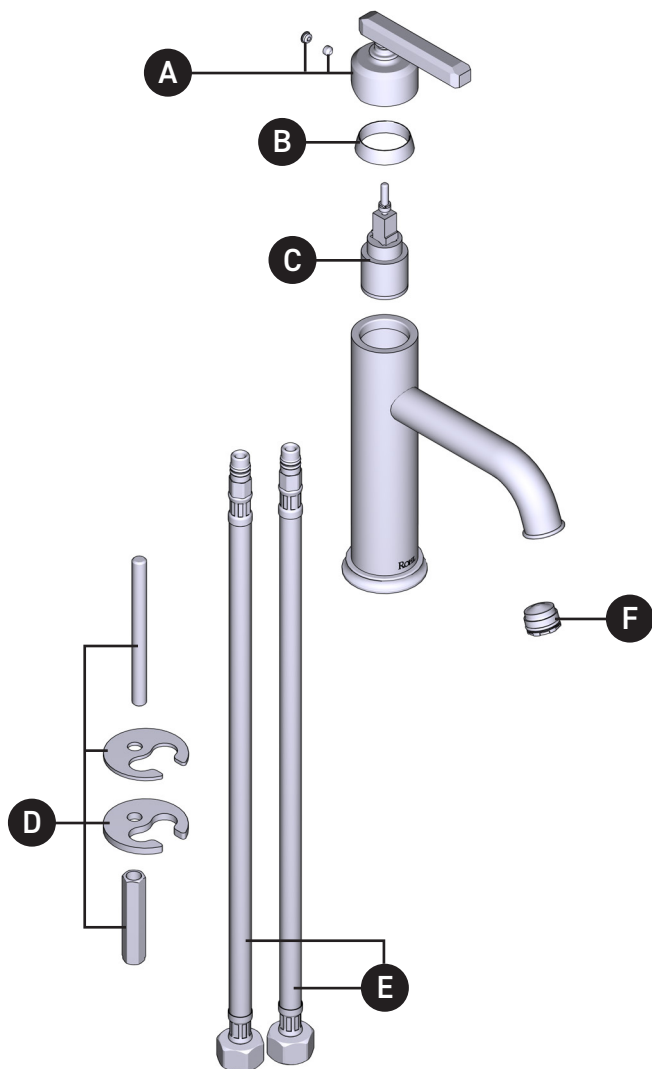

PEDIR POR NÚMERO DE REFERENCIA

PIEZAS ILUSTRADAS

AP01D1 Serie

Llave monomando Apothecary™ para lavabo

ID	Referencia del kit	Acabado
A	R94051493*	Ver más abajo
B	R94037823*	Ver más abajo
C	R946034	N/A
D	R9403793	N/A
E	R9425440 A/AR	N/A
F	R942648	N/A

*Acabado determinado por el sufijo

Acabado	Descripción
AG	Or antique
MB	Noir mat
PC	Laiton poli
PN	Nickel poli
STN	Nickel satiné
ULB	Laiton non laqué

Para garantía o información adicional, comuníquese con:

U.S.A.
houseofrohl.com/support
1-800-777-9762

QUEBEC / MARITIMOS / CANADA OCCIDENTAL
houseofrohl.ca/support
1-866-473-8442

ONTARIO
houseofrohl.ca/support
1-800-287-5354

Riobel

PERRIN & ROWE
LONDON

victoria ⊕ albert

ROHL