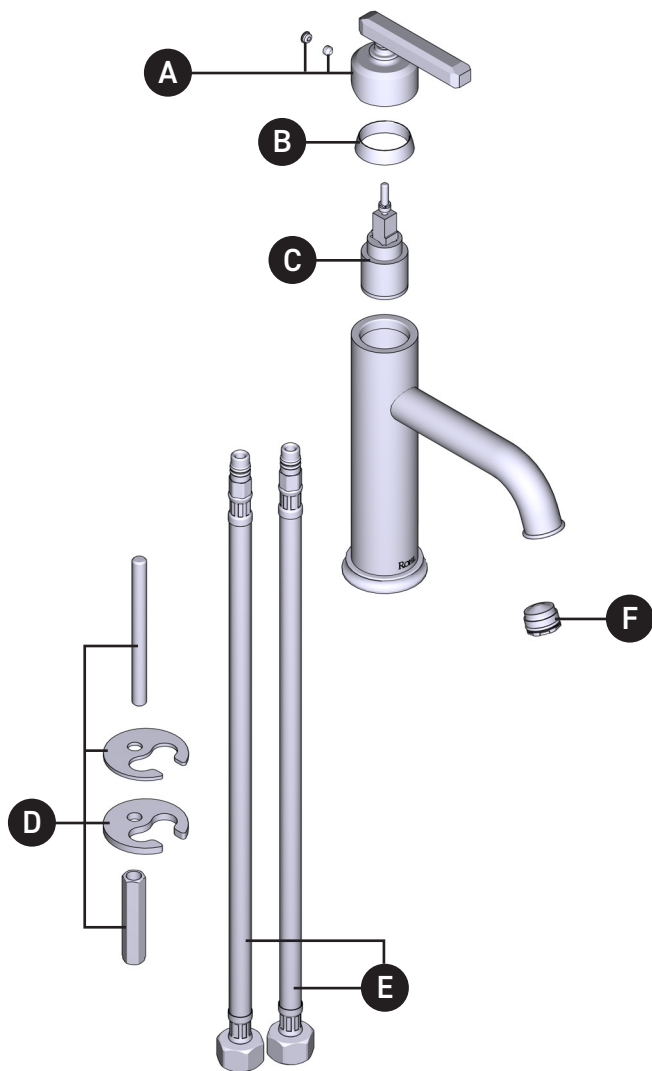

ORDER BY PART NUMBER

ILLUSTRATED PARTS

AP01D1 Series

Apothecary™ Single Handle Lavatory Faucet

ID	Kit Number	Finish
A	R94051493*	See Below
B	R94037823*	See Below
C	R946034	N/A
D	R9403793	N/A
E	R9425440 A/AR	N/A
F	R942648	N/A

ROHL

VEUILLEZ EFFECTUER VOTRE COMMANDE
PAR NO DE RÉFÉRENCE

ILLUSTRATIONS DES PIÈCES

AP01D1 Séries

Robinet de lavabo à une poignée Apothecary^{MC}

ID	Référence du kit	Finition
A	R94051493*	Voir ci-dessous
B	R94037823*	Voir ci-dessous
C	R946034	N/A
D	R9403793	N/A
E	R9425440 A/AR	N/A
F	R942648	N/A

ROHL

PEDIR POR NÚMERO DE REFERENCIA

PIEZAS ILUSTRADAS

AP01D1 Serie

Llave monomando Apothecary™ para lavabo

ID	Referencia del kit	Acabado
A	R94051493*	Ver más abajo
B	R94037823*	Ver más abajo
C	R946034	N/A
D	R9403793	N/A
E	R9425440 A/AR	N/A
F	R942648	N/A