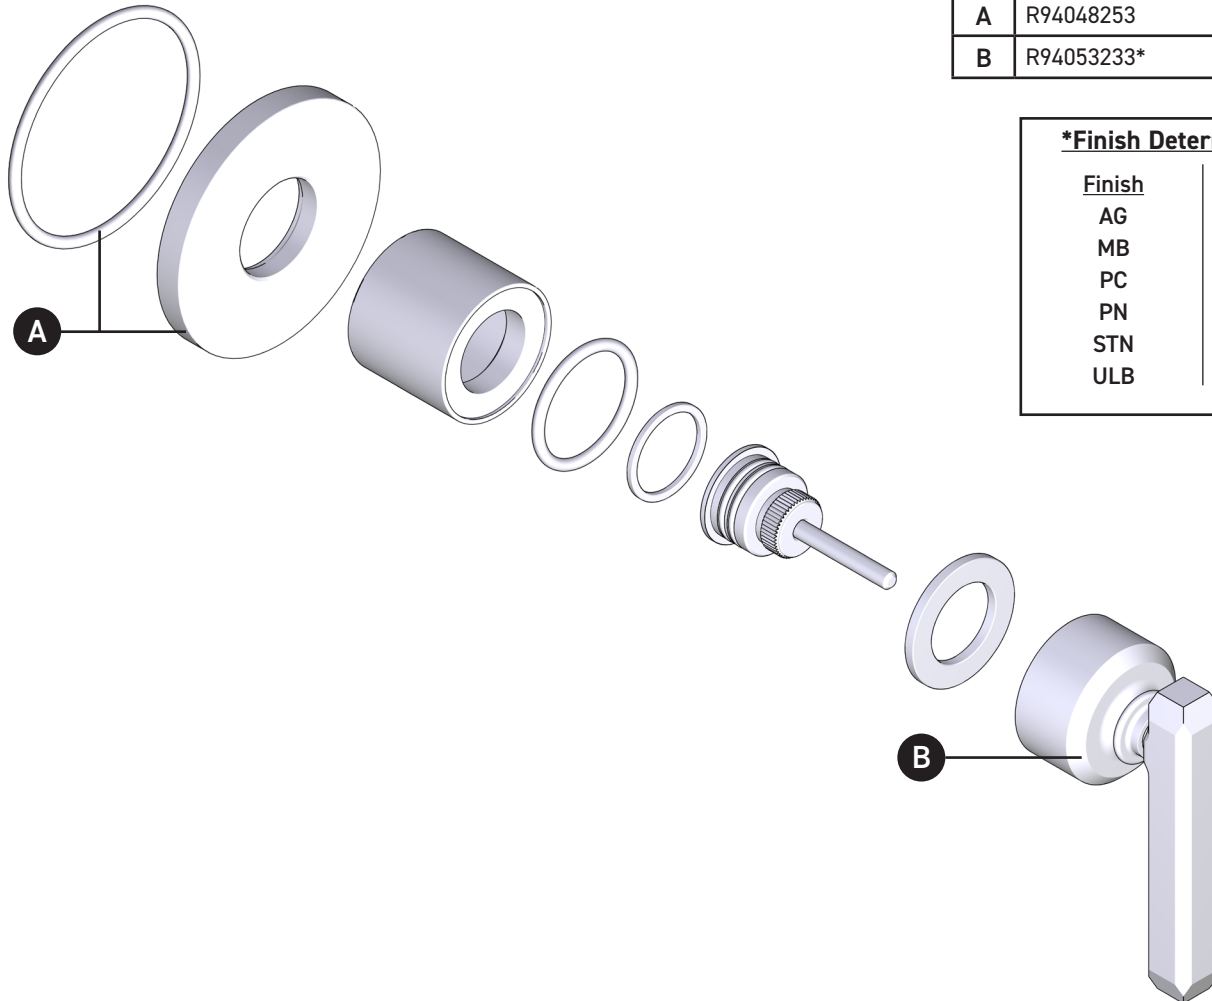

ORDER BY PART NUMBER

ILLUSTRATED PARTS

TAP18W1 Series

Apothecary™ Trim For Volume Control and Diverter

ID	Kit Number	Finish
A	R94048253	N/A
B	R94053233*	See Below

***Finish Determined by Suffix**

Finish	Description
AG	Antique Gold
MB	Matte Black
PC	Polished Chrome
PN	Polished Nickel
STN	Satin Nickel
ULB	Unlacquered Brass

Riobel

PERRIN & ROWE
LONDON

victoria ⊕ albert®

ROHL

VEUILLEZ EFFECTUER VOTRE COMMANDE
PAR NO DE RÉFÉRENCE

ILLUSTRATIONS DES PIÈCES

TAP18W1 Série

Garniture de soupape de contrôle du débit et
inverseur Apothecary^{MC}

Riobel

PERRIN & ROWE
LONDON

victoria ⊕ albert

ROHL

PEDIR POR NÚMERO DE REFERENCIA

PIEZAS ILUSTRADAS

TAP18W1 Serie

Moldura Apothecary™ para control de volumen y desviador