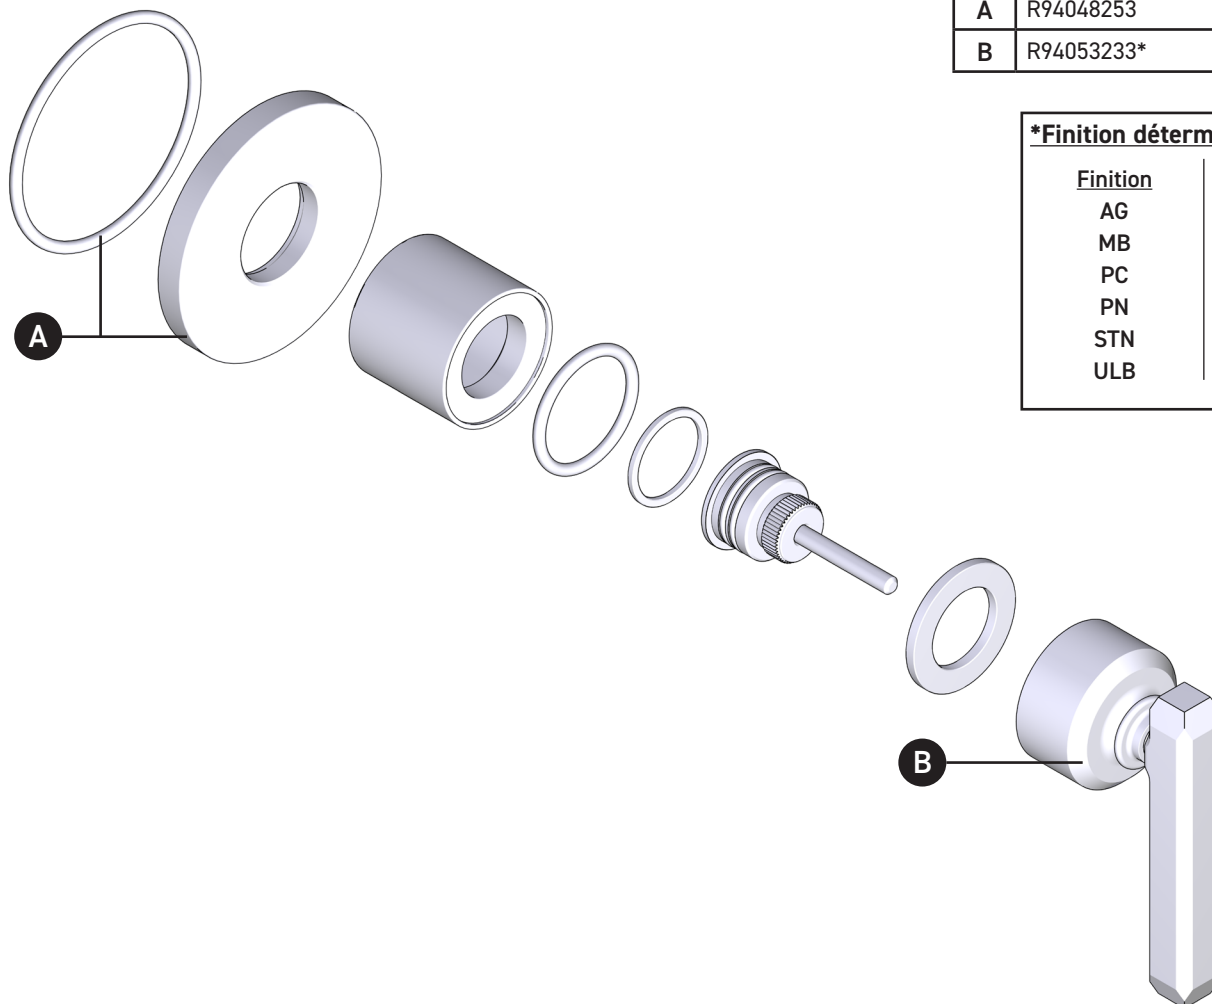

VEUILLEZ EFFECTUER VOTRE COMMANDE
PAR NO DE RÉFÉRENCE

ILLUSTRATIONS DES PIÈCES

TAP18W1 Série

Garniture de soupape de contrôle du débit et
inverseur Apothecary^{MC}

ID	Référence du kit	Finition
A	R94048253	N/A
B	R94053233*	Voir ci-dessous

*Finition déterminée par le Suffixe

Finition	Description
AG	Or antique
MB	Noir mat
PC	Laiton poli
PN	Nickel poli
STN	Nickel satiné
ULB	Laiton non laqué

Pour la garantie ou des informations supplémentaires, contactez:

U.S.A.
houseofrohl.com/support
1-800-777-9762

QUÉBEC / MARITIMES / OUEST CANADIEN
houseofrohl.ca/support
1-866-473-8442

ONTARIO
houseofrohl.ca/support
1-800-287-5354

Riobel

PERRIN & ROWE
LONDON

victoria ⊕ albert

ROHL