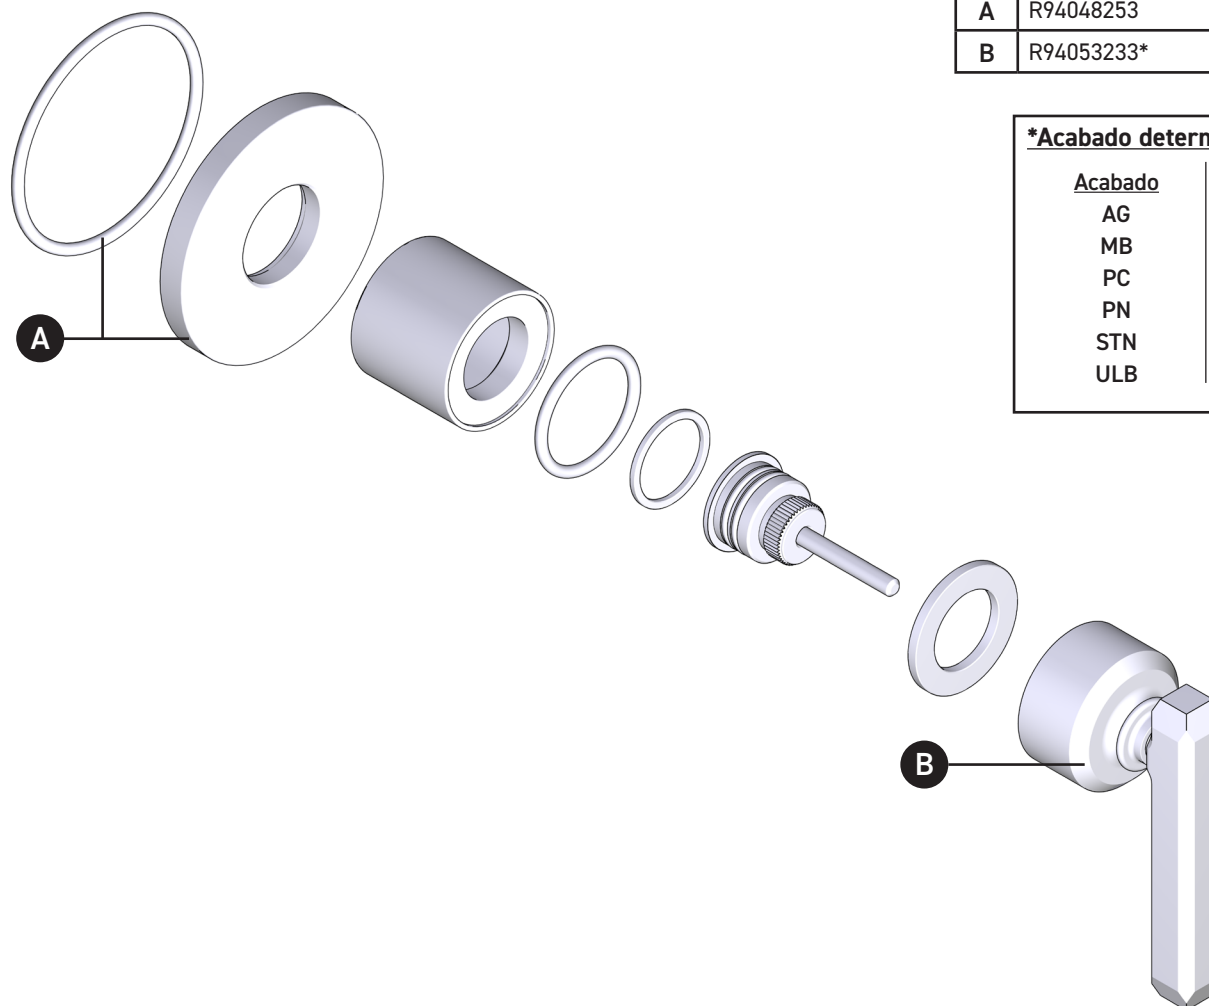

PEDIR POR NÚMERO DE REFERENCIA

PIEZAS ILUSTRADAS

TAP18W1 Serie

Moldura Apothecary™ para control de volumen y desviador

ID	Referencia del kit	Acabado
A	R94048253	N/A
B	R94053233*	Ver más abajo

*Acabado determinado por el sufijo

Acabado	Descripción
AG	Or antique
MB	Noir mat
PC	Laiton poli
PN	Nickel poli
STN	Nickel satiné
ULB	Laiton non laqué

Para garantía o información adicional, comuníquese con:

U.S.A.
houseofrohl.com/support
1-800-777-9762

QUEBEC / MARITIMOS / CANADA OCCIDENTAL
houseofrohl.ca/support
1-866-473-8442

ONTARIO
houseofrohl.ca/support
1-800-287-5354

Riobel

PERRIN & ROWE
LONDON

victoria ⊕ albert®

ROHL