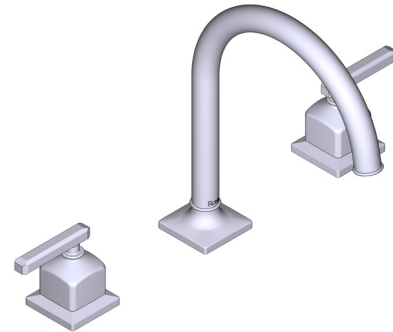

SPECIFICATIONS

DESCRIPTION

- C-spout design with Lever handles
- 2 x 1" mounting holes for the side valves
- 1 x 1 9/32" hole for the spout
- Complements: Apothecary™ Collection

FLOW

- 1.2 GPM at 60 PSI (CEC compliant)

ONTARIO
houseofrohl.ca/support
1-800-287-5354

SPÉCIFICATIONS

DESCRIPTION

- Modèle doté d'un bec en C et de poignées à manette
- Trous d'installation de 2 po x 1 po pour les soupapes latérales
- Trou de 1 po x 1 9/32 po pour le bec
- Complète la collection Apothecary^{MC}

Robinet de lavabo à poignées éloignées et bec en C Apothecary^{MC}

MODÈLES : AP08D3

Pour la garantie ou des informations supplémentaires, contactez:

U.S.A.
houseofrohl.com/support
 1-800-777-9762

QUÉBEC / MARITIMES / OUEST CANADIEN
houseofrohl.ca/support
 1-866-473-8442

ONTARIO
houseofrohl.ca/support
 1-800-287-5354

ESPECIFICACIONES

DESCRIPCIÓN

- Diseño de pico en C con manijas de palanca
- 2 orificios de montaje de 1" para las válvulas laterales
- 1 orificio de 1 9/32" para el pico
- Complementos: Colección Apothecary™