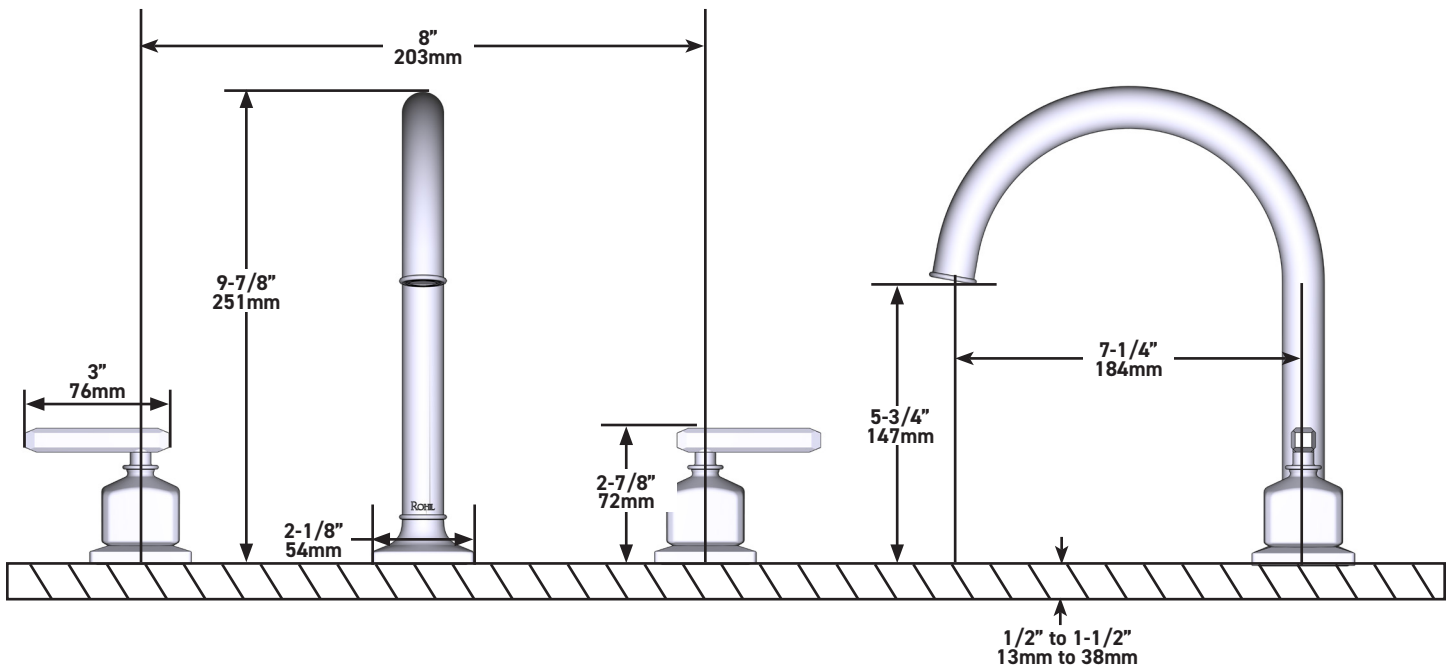

Pour la garantie ou des informations supplémentaires, contactez:

U.S.A.
houseofrohl.com/support
1-800-777-9762

QUÉBEC / MARITIMES / OUEST CANADIEN
houseofrohl.ca/support
1-866-473-8442

ONTARIO
houseofrohl.ca/support
1-800-287-5354