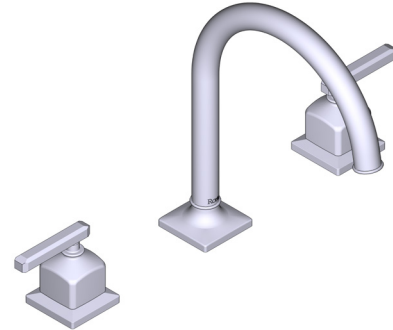

ESPECIFICACIONES

DESCRIPCIÓN

- Diseño de pico en C con manijas de palanca
- 2 orificios de montaje de 1" para las válvulas laterales
- 1 orificio de 1 9/32" para el pico
- Complementos: Colección Apothecary™

FLUJO

- 1.2 GPM at 60 PSI (CEC compliant)

ESTÁNDARES

- ASME A112.18.1; CSA B125.1

GARANTÍA

- La mayoría de los productos o piezas cuentan con "Garantías Limitadas" por defectos de fabricación. A los clientes en EE. UU. se les recomienda visitar houseofrohl.com/support y a los clientes en Canadá, houseofrohl.ca/support, para consultar las condiciones completas de la garantía de los productos y acabados.

Llave con dos asas Apothecary™ con pico en C para lavabo

MODELOS: AP08D3