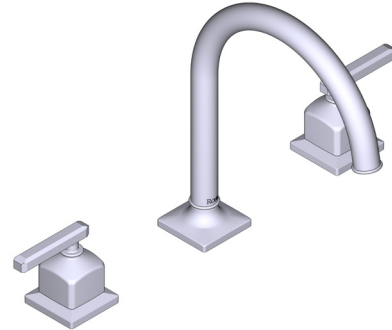

SPECIFICATIONS

DESCRIPTION

- C-spout design with Lever handles
- 2 x 1" mounting holes for the side valves
- 1 x 1 9/32" hole for the spout
- Complements: Apothecary™ Collection

FLOW

- 1.2 GPM at 60 PSI (CEC compliant)

Apothecary™ Widespread Lavatory Faucet With C-Spout

MODELS: AP08D3

For warranty or additional information, contact:

U.S.A.
houseofrohl.com/support
1-800-777-9762

QUEBEC / MARITIMES / WESTERN CANADA
houseofrohl.ca/support
1-866-473-8442

ONTARIO
houseofrohl.ca/support
1-800-287-5354

SPÉCIFICATIONS

DESCRIPTION

- Modèle doté d'un bec en C et de poignées à manette
- Trous d'installation de 2 po x 1 po pour les soupapes latérales
- Trou de 1 po x 1 9/32 po pour le bec
- Complète la collection Apothecary^{MC}

ONTARIO
houseofrohl.ca/support
 1-800-287-5354

ESPECIFICACIONES

DESCRIPCIÓN

- Diseño de pico en C con manijas de palanca
- 2 orificios de montaje de 1" para las válvulas laterales
- 1 orificio de 1 9/32" para el pico
- Complementos: Colección Apothecary™