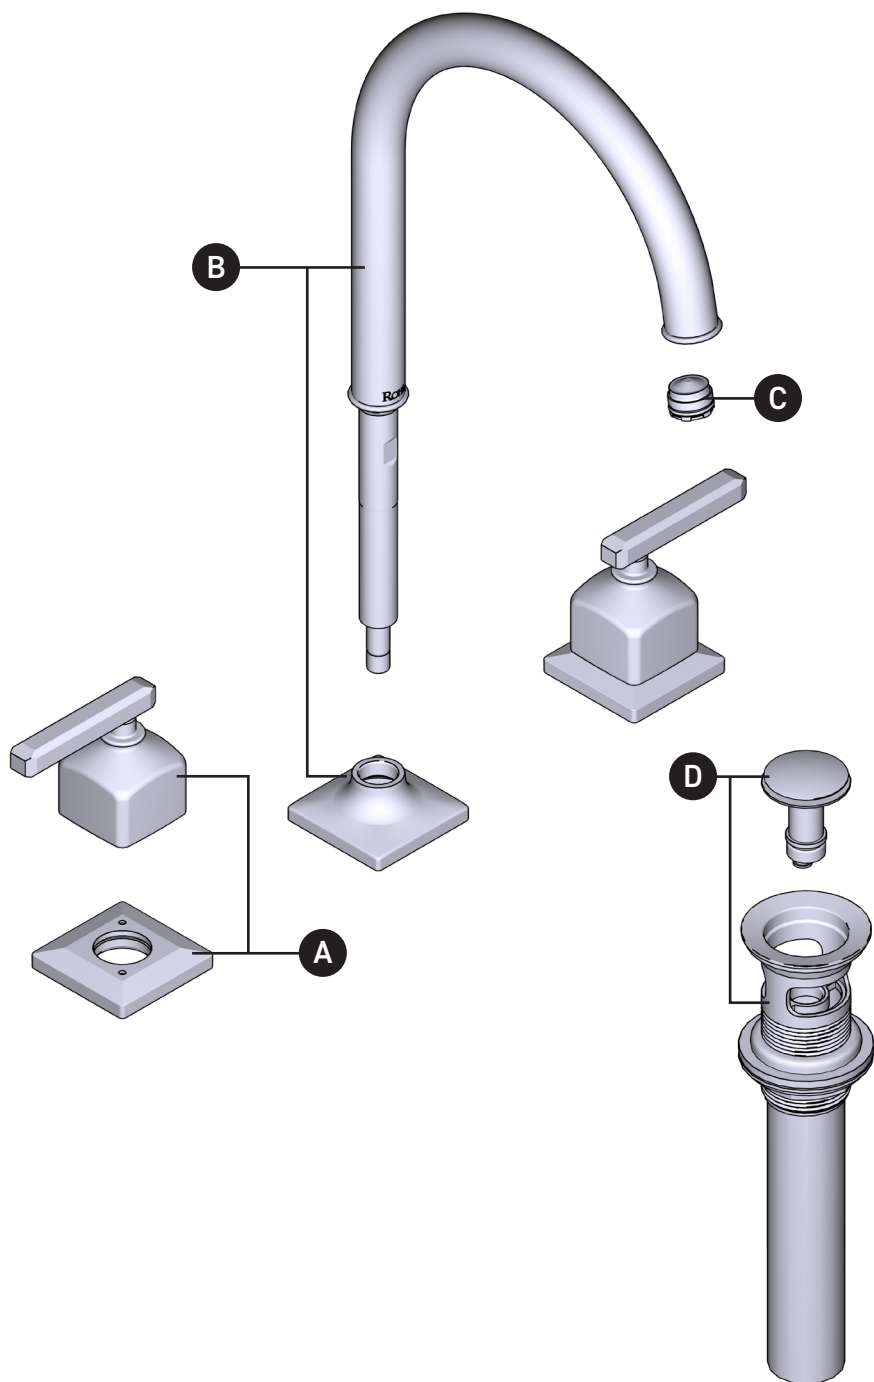

ORDER BY PART NUMBER

ILLUSTRATED PARTS

AP08D3 Series

Apothecary™ Widespread Lavatory Faucet
With C-Spout

ID	Kit Number	Finish
A	R94050623*	See below
B	R94050643*	See below
C	R942648	N/A
D	0127DOF	N/A

***Finish Determined by Suffix**

ILLUSTRATIONS DES PIÈCES

AP08D3 Série

Robinet de lavabo à poignées éloignées et bec
en C Apothecary^{MC}

ID	Référence du kit	Finition
A	R94050623*	Voir ci-dessous
B	R94050643*	Voir ci-dessous
C	R942648	N/A
D	0127DOF	N/A

ROHL

PEDIR POR NÚMERO DE REFERENCIA

PIEZAS ILUSTRADAS

AP08D3 Serie

Llave con dos asas Apothecary™ con pico en C para lavabo

ID	Referencia del kit	Acabado
A	R94050623*	Ver más abajo
B	R94050643*	Ver más abajo
C	R942648	N/A
D	0127DOF	N/A