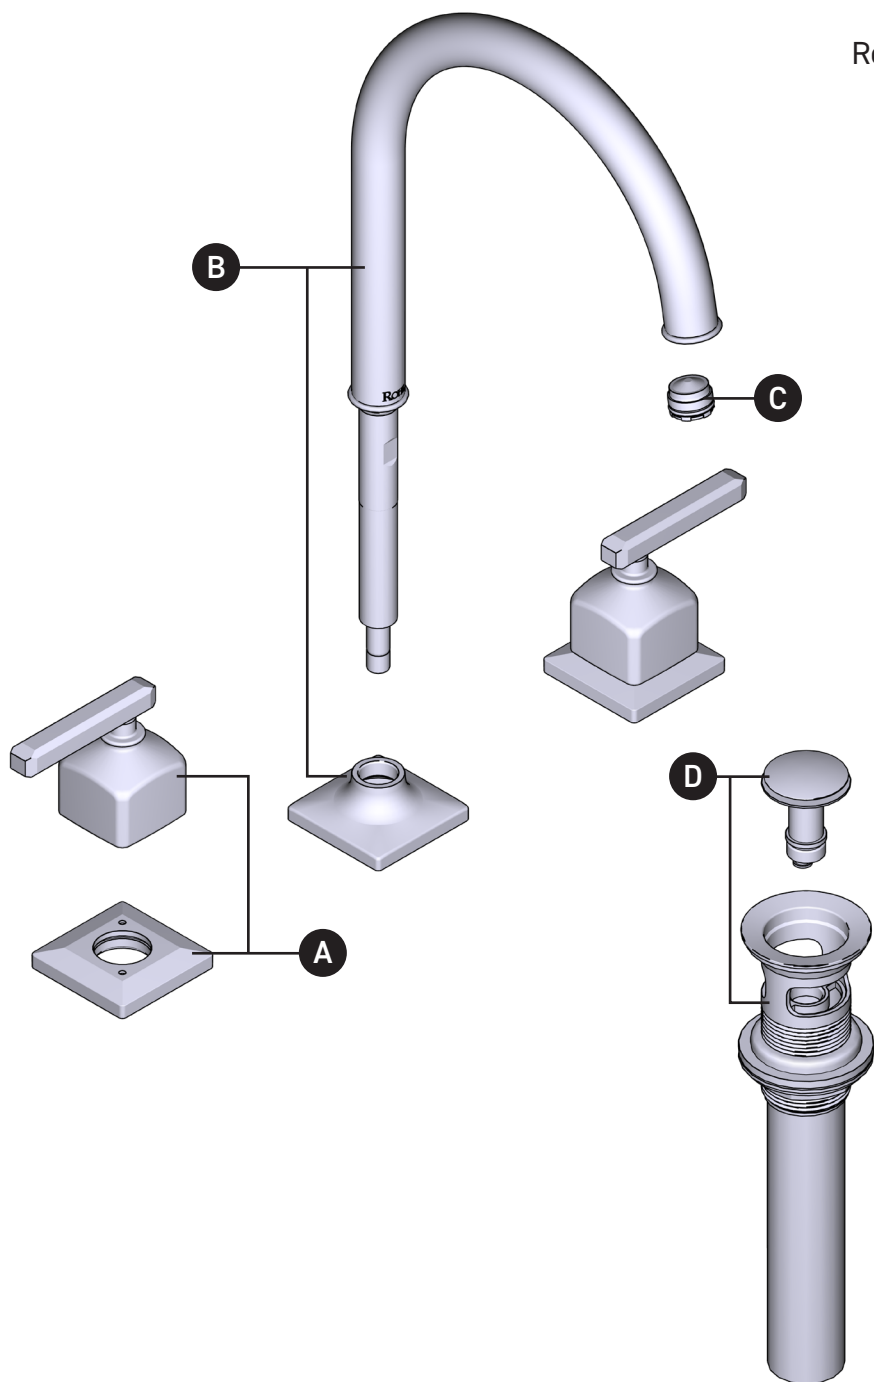

ORDER BY PART NUMBER

ILLUSTRATED PARTS

AP08D3 Series

Apothecary™ Widespread Lavatory Faucet
With C-Spout

ID	Kit Number	Finish
A	R94050623*	See below
B	R94050643*	See below
C	R942648	N/A
D	0127DOF	N/A

***Finish Determined by Suffix**

ILLUSTRATIONS DES PIÈCES

AP08D3 Série

Robinet de lavabo à poignées éloignées et bec
en C Apothecary^{MC}

ID	Référence du kit	Finition
A	R94050623*	Voir ci-dessous
B	R94050643*	Voir ci-dessous
C	R942648	N/A
D	0127DOF	N/A

ROHL

PEDIR POR NÚMERO DE REFERENCIA

PIEZAS ILUSTRADAS

AP08D3 Serie

Llave con dos asas Apothecary™ con pico en C para lavabo

ID	Referencia del kit	Acabado
A	R94050623*	Ver más abajo
B	R94050643*	Ver más abajo
C	R942648	N/A
D	0127DOF	N/A