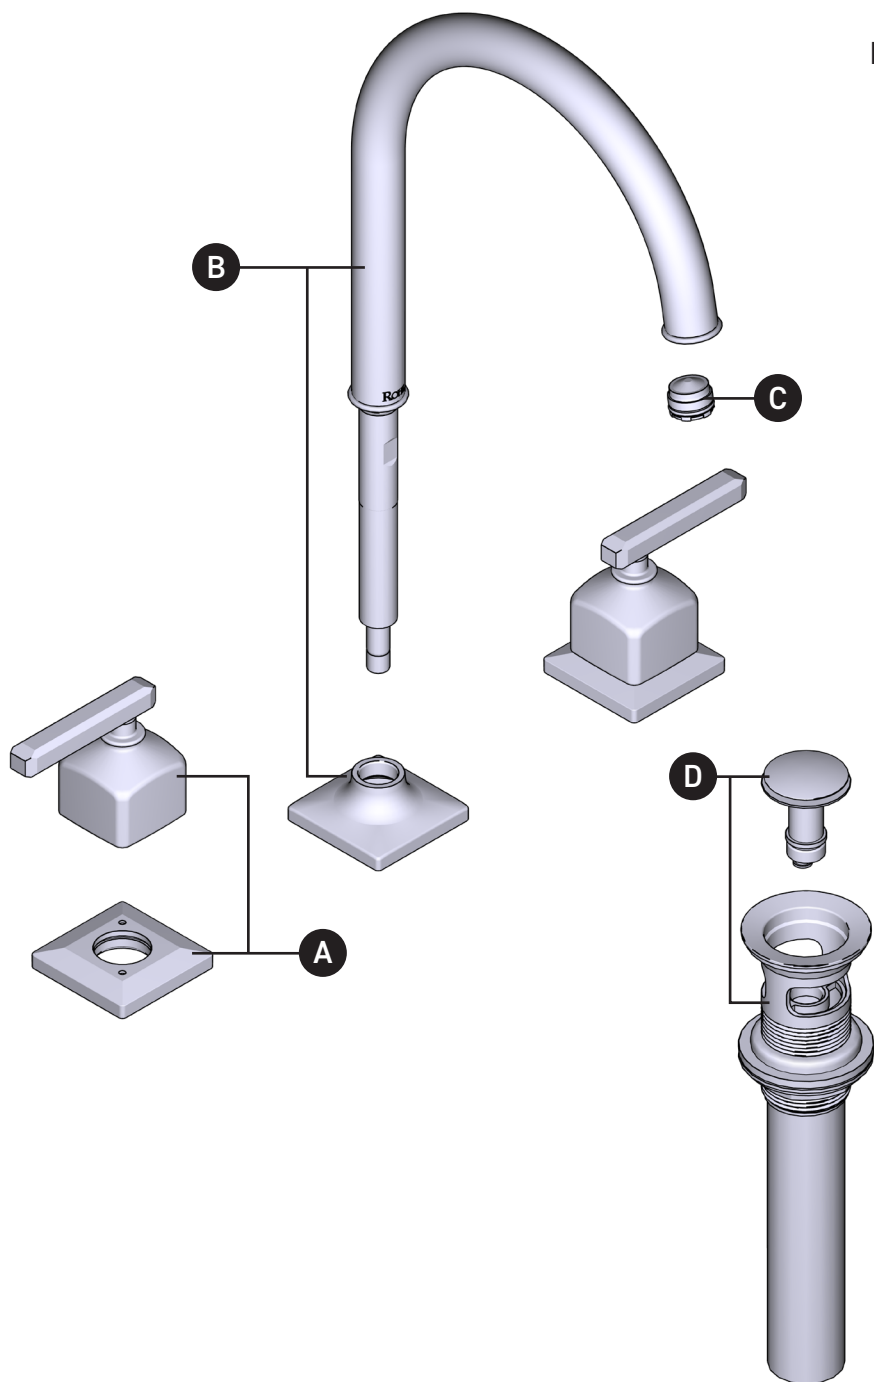

ORDER BY PART NUMBER

ILLUSTRATED PARTS

AP08D3 Series

Apothecary™ Widespread Lavatory Faucet
With C-Spout

ID	Kit Number	Finish
A	R94050623*	See below
B	R94050643*	See below
C	R942648	N/A
D	0127DOF	N/A

***Finish Determined by Suffix**

ILLUSTRATIONS DES PIÈCES

AP08D3 Série

Robinet de lavabo à poignées éloignées et bec
en C Apothecary^{MC}

ID	Référence du kit	Finition
A	R94050623*	Voir ci-dessous
B	R94050643*	Voir ci-dessous
C	R942648	N/A
D	0127DOF	N/A

ROHL

PEDIR POR NÚMERO DE REFERENCIA

PIEZAS ILUSTRADAS

AP08D3 Serie

Llave con dos asas Apothecary™ con pico en C para lavabo

ID	Referencia del kit	Acabado
A	R94050623*	Ver más abajo
B	R94050643*	Ver más abajo
C	R942648	N/A
D	0127DOF	N/A