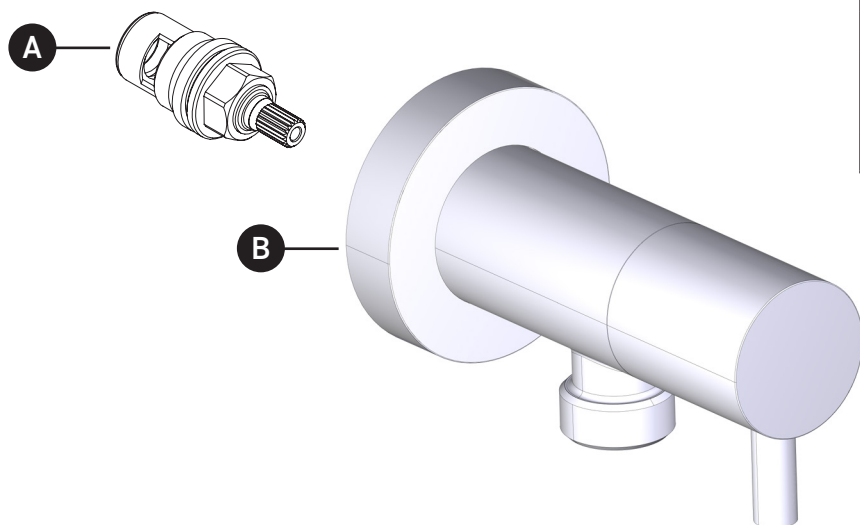

ILLUSTRATIONS DES PIÈCES

VEUILLEZ EFFECTUER VOTRE COMMANDE
PAR NO DE RÉFÉRENCE

0327W0

Sortie de tuyau de douche avec
contrôle du débit intégré

ID	Référence du kit	Finition
A	R94024658	N/A
B	R94049923APC	Chrome entièrement poli
	R940499261FB	Laiton français
	R94049927GM	Bronze à canon
	R94049929MB	Noir mat
	R94049922PN	Nickel poli
	R94049928SG	Or satiné
	R94049921STN	Nickel satiné
	R940499200SUB	Laiton satiné non laqué
	R94049924TCB	Laiton toscan
	R94049920ULB	Laiton non laqué

Salida para manguera de ducha con control de caudal integrado

ID	Referencia del kit	Acabado
A	R94024658	N/A
B	R94049923APC	Cromado pulido
	R940499261FB	Latón francés
	R94049927GM	Metal pavonado
	R94049929MB	Negro mate
	R94049922PN	Níquel pulido
	R94049928SG	Oro satinado
	R94049921STN	Níquel satinado
	R940499200SUB	Latón satinado sin esmaltar
	R94049924TCB	Latón toscano
	R94049920ULB	Latón sin esmaltar