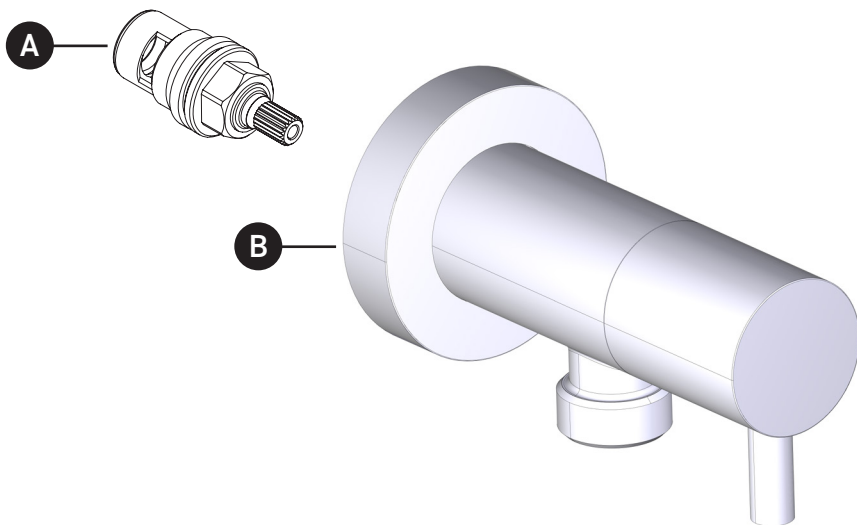

ILLUSTRATIONS DES PIÈCES

VEUILLEZ EFFECTUER VOTRE COMMANDE
PAR NO DE RÉFÉRENCE

0327W0

Sortie de tuyau de douche avec
contrôle du débit intégré

ID	Référence du kit	Finition
A	R94024658	N/A
B	R94049923APC	Chrome entièrement poli
	R940499261FB	Laiton français
	R94049927GM	Bronze à canon
	R94049929MB	Noir mat
	R94049922PN	Nickel poli
	R94049928SG	Or satiné
	R94049921STN	Nickel satiné
	R940499200SUB	Laiton satiné non laqué
	R94049924TCB	Laiton toscan
	R94049920ULB	Laiton non laqué

Salida para manguera de ducha con control de caudal integrado

ID	Referencia del kit	Acabado
A	R94024658	N/A
B	R94049923APC	Cromado pulido
	R940499261FB	Latón francés
	R94049927GM	Metal pavonado
	R94049929MB	Negro mate
	R94049922PN	Níquel pulido
	R94049928SG	Oro satinado
	R94049921STN	Níquel satinado
	R940499200SUB	Latón satinado sin esmaltar
	R94049924TCB	Latón toscano
	R94049920ULB	Latón sin esmaltar