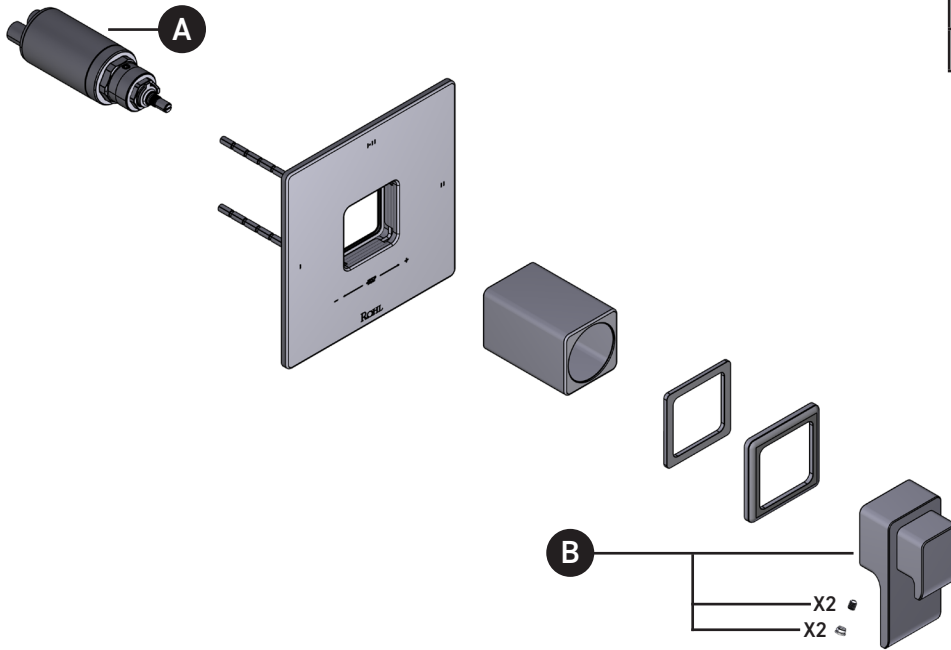

### TMN23W1

Garniture de soupape thermostatique à  
équilibre de pression de 1/2 po, à 3  
fonctions (distinctes)

ID	Référence du kit	Finition
A	S0-924	N/A
*B	S206586	Voir ci-dessous