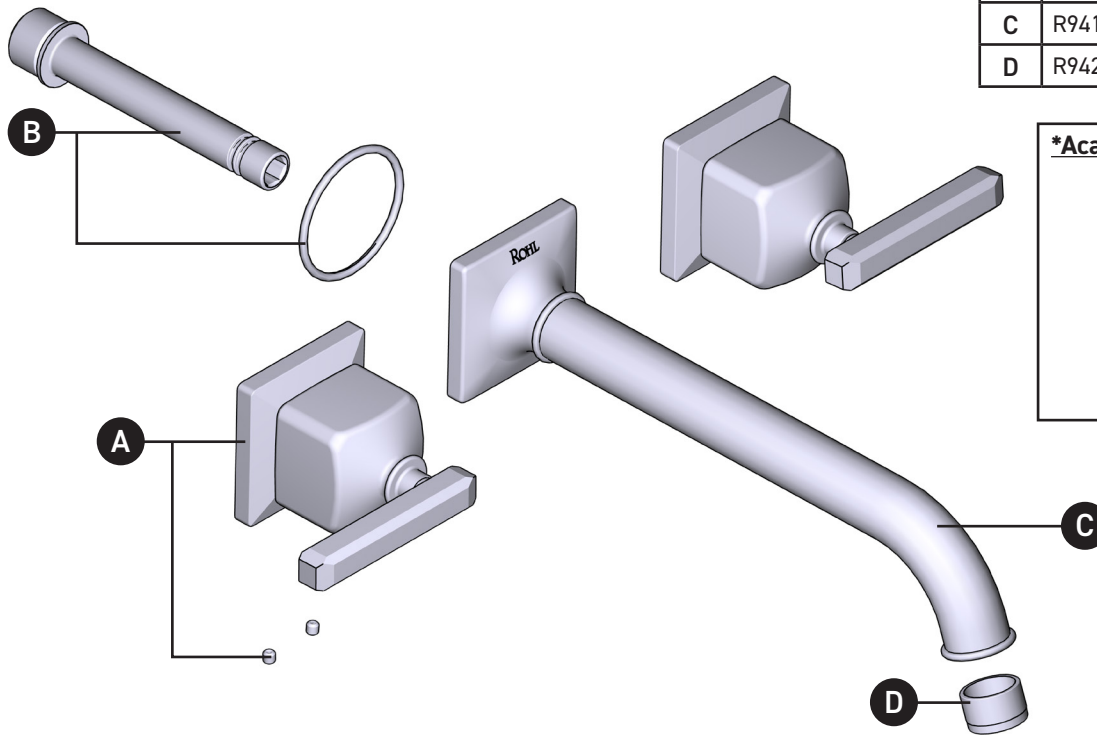

ROHL

PEDIR POR NÚMERO DE REFERENCIA

PIEZAS ILUSTRADAS

TAP08W3 Serie

Moldura Apothecary™ para Llave de lavabo de montaje mural

ID	Referencia del kit	Acabado
A	R94050623*	Ver más abajo
B	R94053053	N/A
C	R94153533*	Ver más abajo
D	R942648	N/A