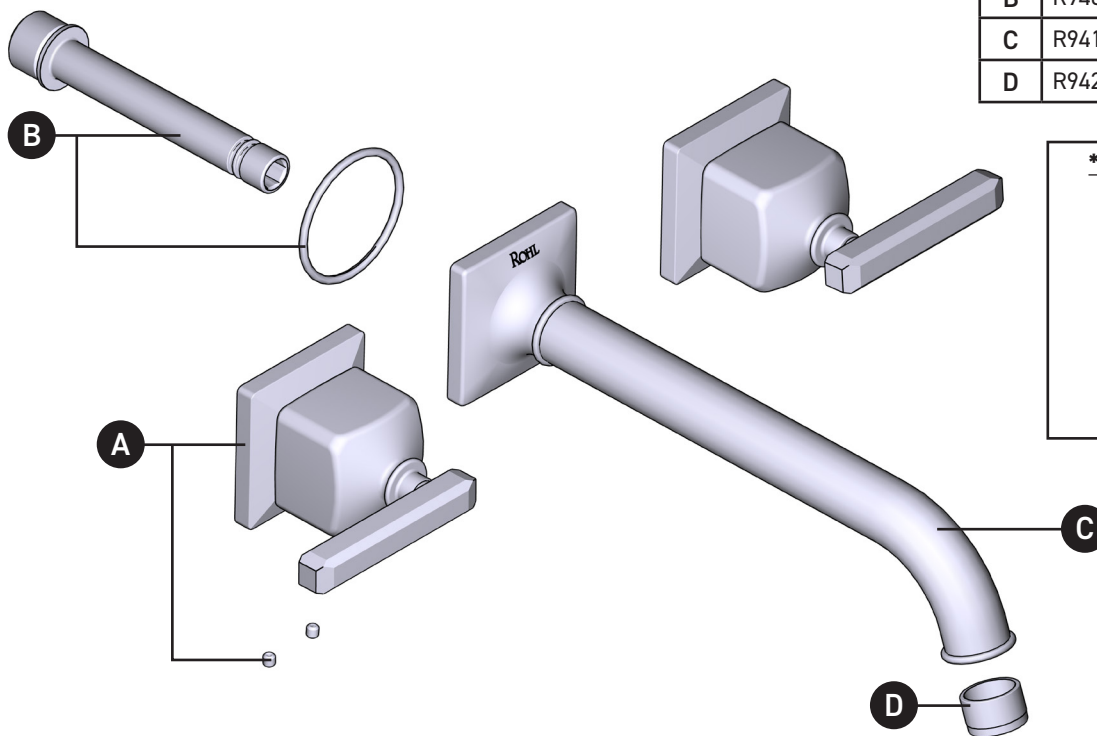

ORDER BY PART NUMBER

ILLUSTRATED PARTS

TAP08W3 Series

Apothecary™ Wall Mount Lavatory Faucet Trim

ID	Kit Number	Finish
A	R94050623*	See below
B	R94053053	N/A
C	R94153533*	See below
D	R942648	N/A

***Finish Determined by Suffix**

ILLUSTRATIONS DES PIÈCES

TAP08W3 Série

Garniture de robinet de lavabo mural
Apothecary^{MC}

ID	Référence du kit	Finition
A	R94050623*	Voir ci-dessous
B	R94053053	N/A
C	R94153533*	Voir ci-dessous
D	R942648	N/A

ROHL

PEDIR POR NÚMERO DE REFERENCIA

PIEZAS ILUSTRADAS

TAP08W3 Serie

Moldura Apothecary™ para Llave de lavabo de montaje mural

ID	Referencia del kit	Acabado
A	R94050623*	Ver más abajo
B	R94053053	N/A
C	R94153533*	Ver más abajo
D	R942648	N/A