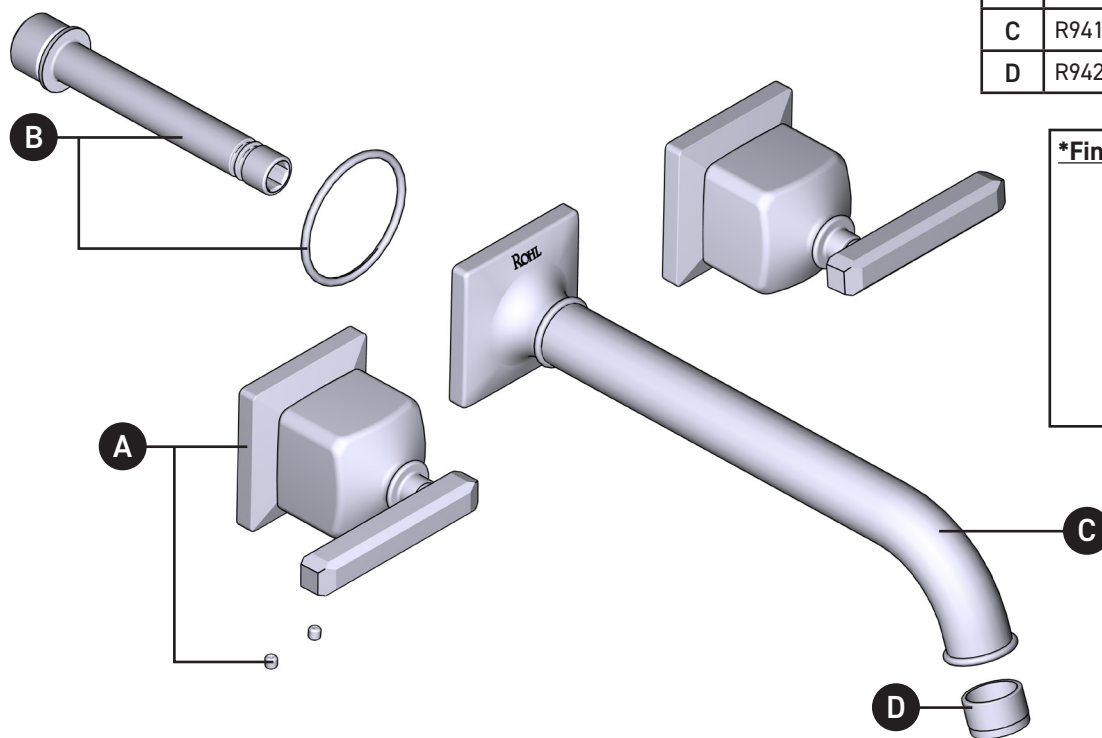

ORDER BY PART NUMBER

ILLUSTRATED PARTS

TAP08W3 Series

Apothecary™ Wall Mount Lavatory Faucet Trim

ID	Kit Number	Finish
A	R94050623*	See below
B	R94053053	N/A
C	R94153533*	See below
D	R942648	N/A

***Finish Determined by Suffix**

ILLUSTRATIONS DES PIÈCES

TAP08W3 Série

Garniture de robinet de lavabo mural
Apothecary^{MC}

ID	Référence du kit	Finition
A	R94050623*	Voir ci-dessous
B	R94053053	N/A
C	R94153533*	Voir ci-dessous
D	R942648	N/A