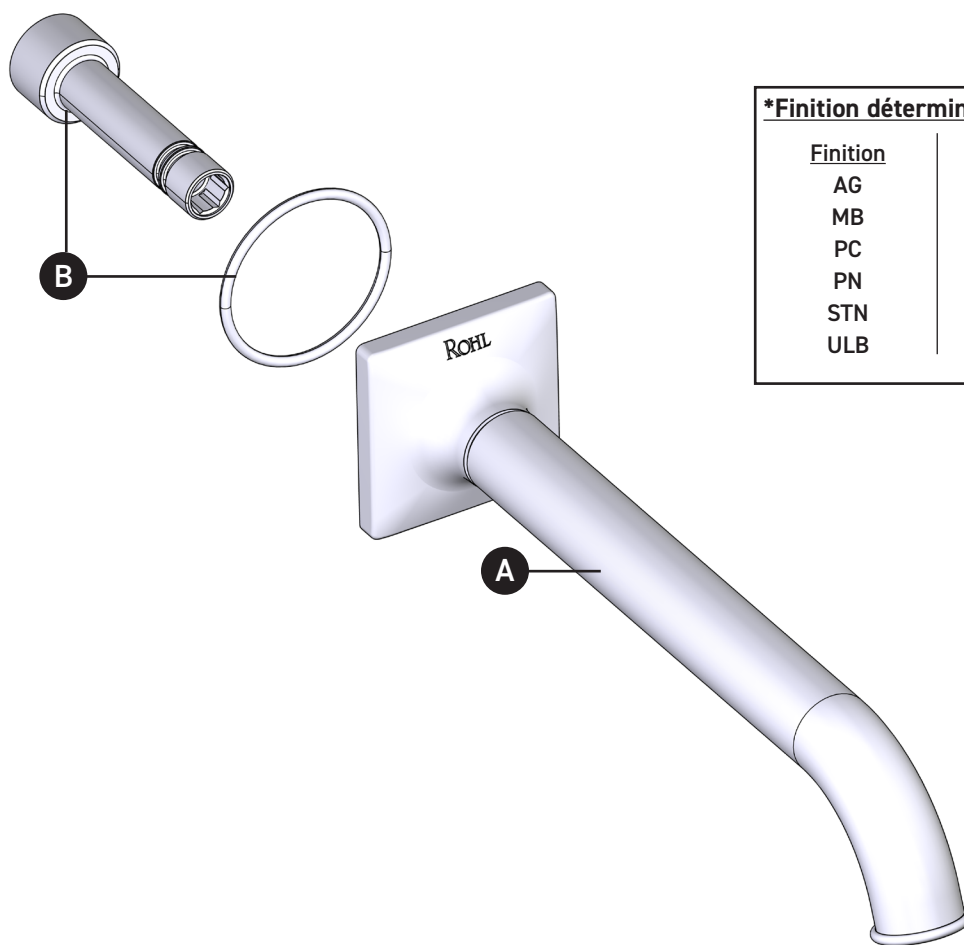

VEUILLEZ EFFECTUER VOTRE COMMANDE
PAR NO DE RÉFÉRENCE

ILLUSTRATIONS DES PIÈCES

AP16W1 Séries

Bec de baignoire mural

ID	Référence du kit	Finition
A	R94053533*	Voir ci-dessous
B	R94053053*	Voir ci-dessous

*Finition déterminée par le Suffixe

Finition	Description
AG	Or antique
MB	Noir mat
PC	Laiton poli
PN	Nickel poli
STN	Nickel satiné
ULB	Laiton non laqué

For warranty or additional information, contact:

U.S.A.
houseofrohl.com/support
1-800-777-9762

QUEBEC / MARITIMES / WESTERN CANADA
houseofrohl.ca/support
1-866-473-8442

ONTARIO
houseofrohl.ca/support
1-800-287-5354