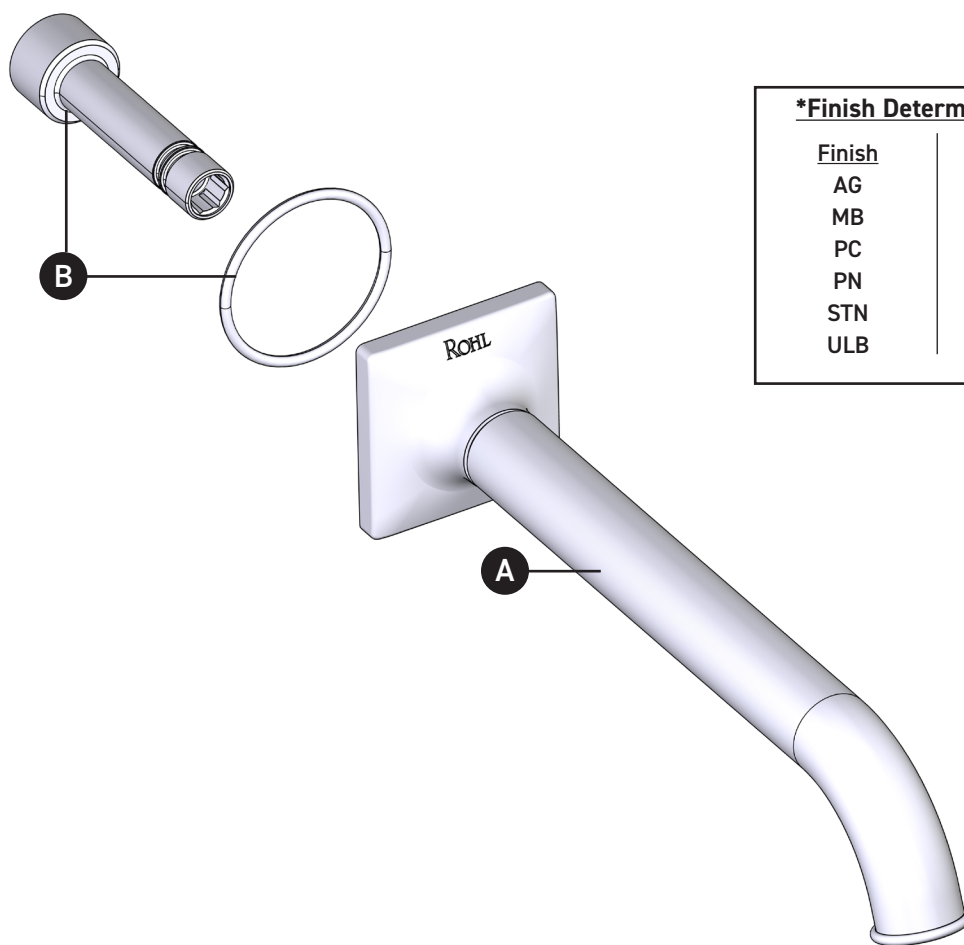

ORDER BY PART NUMBER

ILLUSTRATED PARTS

AP16W1 Series

Wallmount Tub Spout

ID	Kit Number	Finish
A	R94053533*	See below
B	R94053053*	See below

***Finish Determined by Suffix**

Finish	Description
AG	Antique Gold
MB	Matte Black
PC	Polished Chrome
PN	Polished Nickel
STN	Satin Nickel
ULB	Unlacquered Brass

Riobel

PERRIN & ROWE
LONDON

victoria ⊕ albert

ROHL

VEUILLEZ EFFECTUER VOTRE COMMANDE
PAR NO DE RÉFÉRENCE

ILLUSTRATIONS DES PIÈCES

AP16W1 Séries

Bec de baignoire mural

PEDIR POR NÚMERO DE REFERENCIA

PIEZAS ILUSTRADAS

AP16W1 Serie

Pico de la tina de instalación mural

ID	Referencia del kit	Acabado
A	R94053533*	Ver más abajo
B	R94053053*	Ver más abajo

***Acabado determinado por el sufijo**