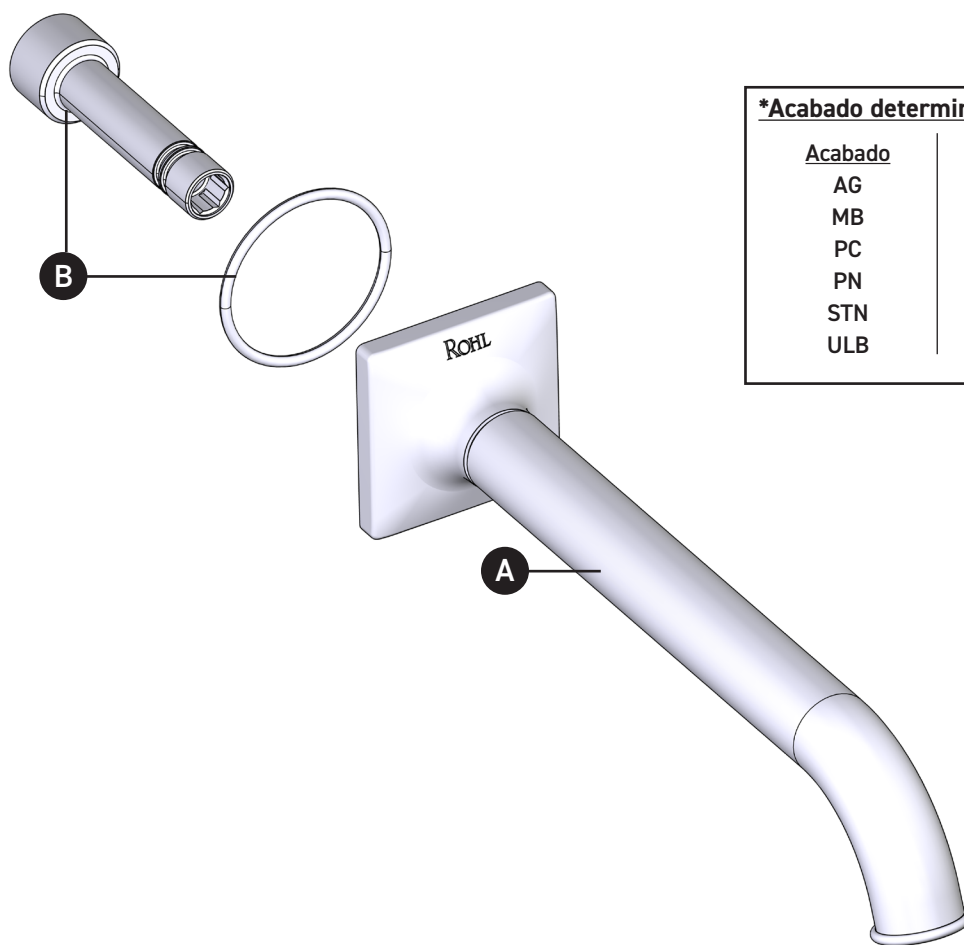

ORDER BY PART NUMBER

ILLUSTRATED PARTS

AP16W1 Series

Wallmount Tub Spout

ID	Kit Number	Finish
A	R94053533*	See below
B	R94053053*	See below

***Finish Determined by Suffix**

Finish	Description
AG	Antique Gold
MB	Matte Black
PC	Polished Chrome
PN	Polished Nickel
STN	Satin Nickel
ULB	Unlacquered Brass

Riobel

PERRIN & ROWE
LONDON

victoria ⊕ albert

ROHL

VEUILLEZ EFFECTUER VOTRE COMMANDE
PAR NO DE RÉFÉRENCE

ILLUSTRATIONS DES PIÈCES

AP16W1 Séries

Bec de baignoire mural

PEDIR POR NÚMERO DE REFERENCIA

PIEZAS ILUSTRADAS

AP16W1 Serie

Pico de la tina de instalación mural

ID	Referencia del kit	Acabado
A	R94053533*	Ver más abajo
B	R94053053*	Ver más abajo

***Acabado determinado por el sufijo**