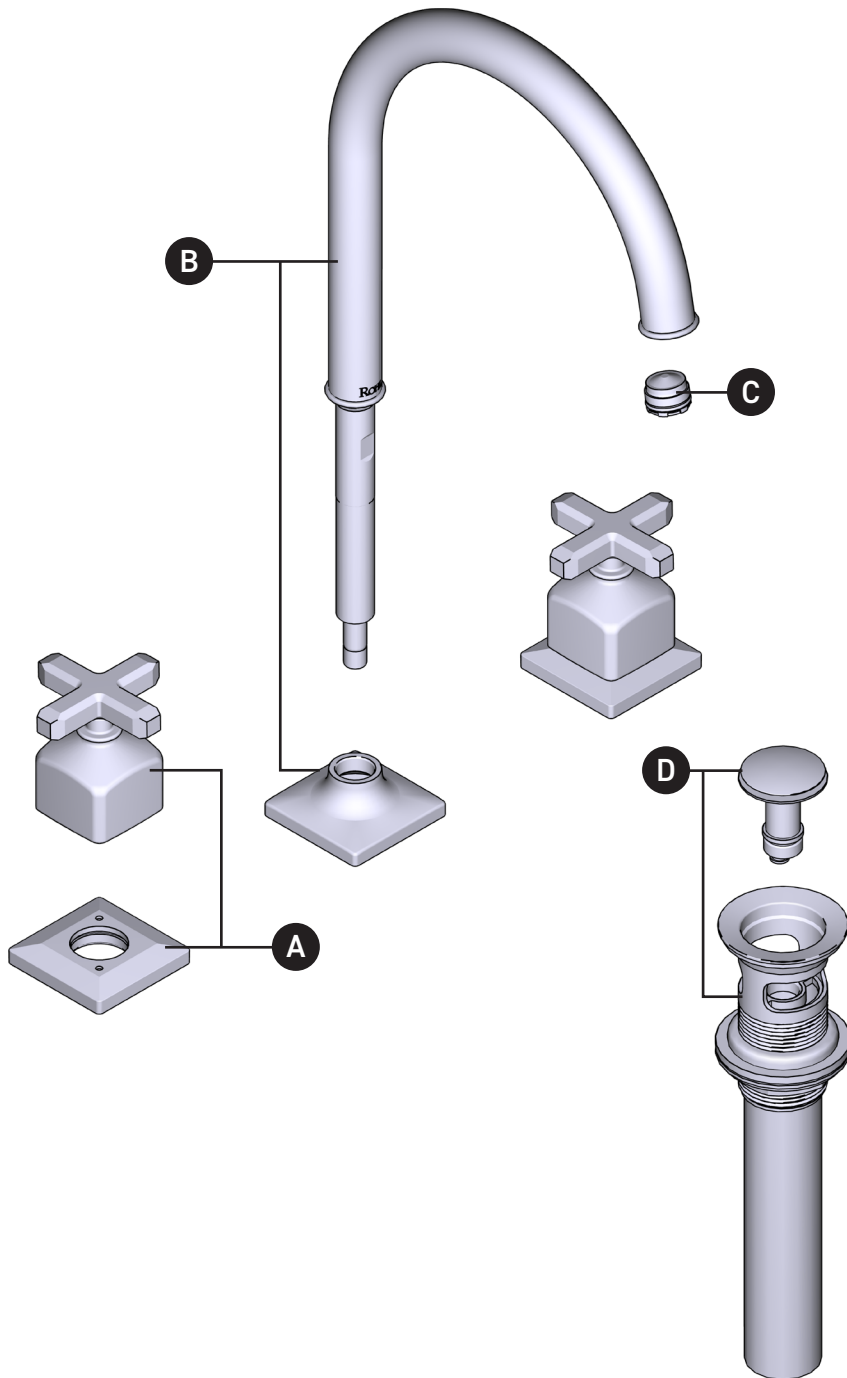

ORDER BY PART NUMBER

ILLUSTRATED PARTS

AP08D3 Series

Apothecary™ Widespread Lavatory Faucet
With C-Spout

ID	Kit Number	Finish
A	R94050613*	See below
B	R94050643*	See below
C	R942648	N/A
D	0127DOF	N/A

***Finish Determined by Suffix**

ILLUSTRATIONS DES PIÈCES

AP08D3 Série

Robinet de lavabo à poignées éloignées et bec
en C ApothecaryMC

ID	Référence du kit	Finition
A	R94050613*	Voir ci-dessous
B	R94050643*	Voir ci-dessous
C	R942648	N/A
D	0127DOF	N/A

ROHL

PEDIR POR NÚMERO DE REFERENCIA

PIEZAS ILUSTRADAS

AP08D3 Serie

Llave con dos asas Apothecary™ con pico en C para lavabo

ID	Referencia del kit	Acabado
A	R94050613*	Ver más abajo
B	R94050643*	Ver más abajo
C	R942648	N/A
D	0127DOF	N/A