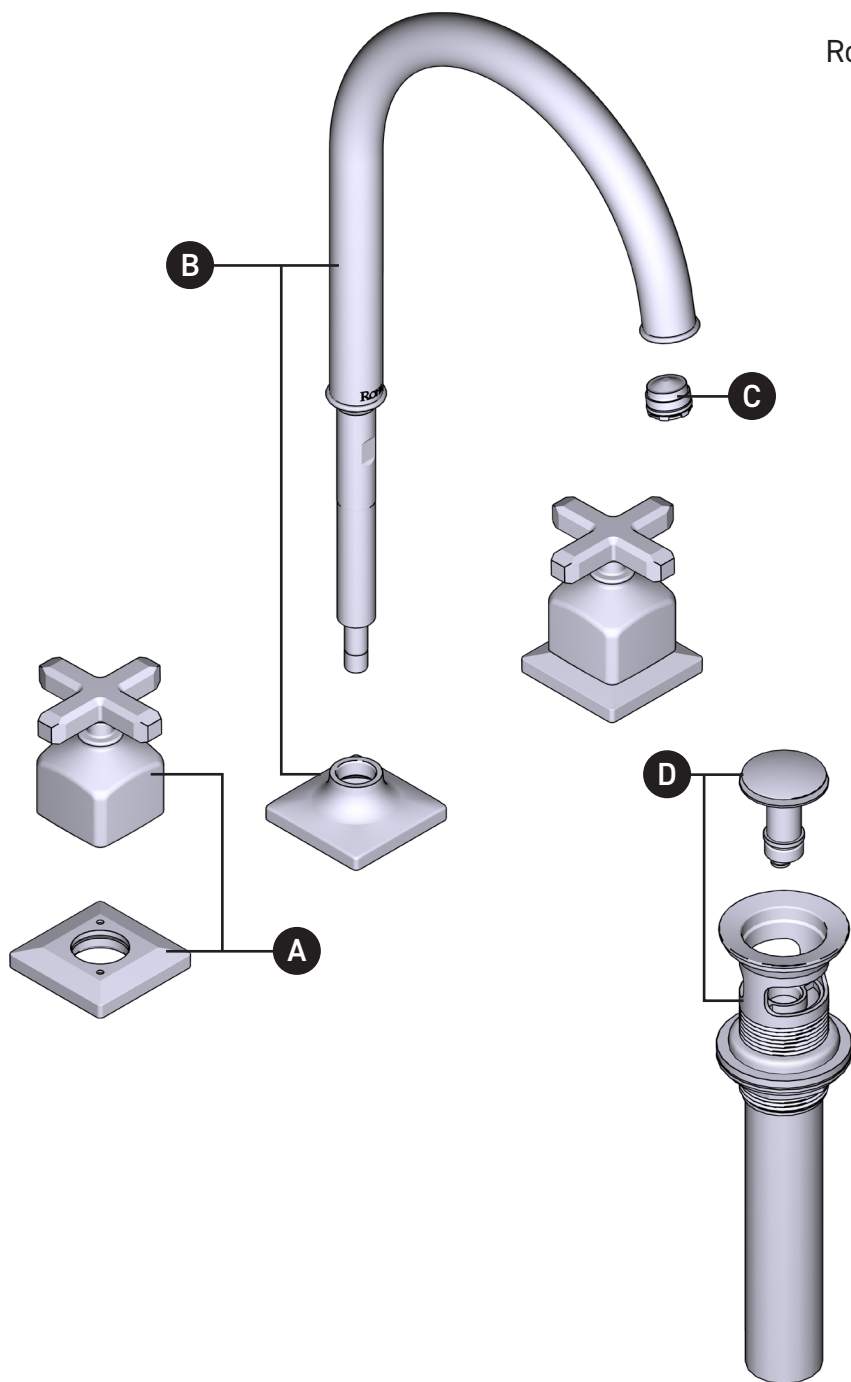

ORDER BY PART NUMBER

ILLUSTRATED PARTS

AP08D3 Series

Apothecary™ Widespread Lavatory Faucet
With C-Spout

ID	Kit Number	Finish
A	R94050613*	See below
B	R94050643*	See below
C	R942648	N/A
D	0127DOF	N/A

***Finish Determined by Suffix**

ILLUSTRATIONS DES PIÈCES

AP08D3 Série

Robinet de lavabo à poignées éloignées et bec
en C ApothecaryMC

ID	Référence du kit	Finition
A	R94050613*	Voir ci-dessous
B	R94050643*	Voir ci-dessous
C	R942648	N/A
D	0127DOF	N/A

ROHL

PEDIR POR NÚMERO DE REFERENCIA

PIEZAS ILUSTRADAS

AP08D3 Serie

Llave con dos asas Apothecary™ con pico en C para lavabo

ID	Referencia del kit	Acabado
A	R94050613*	Ver más abajo
B	R94050643*	Ver más abajo
C	R942648	N/A
D	0127DOF	N/A