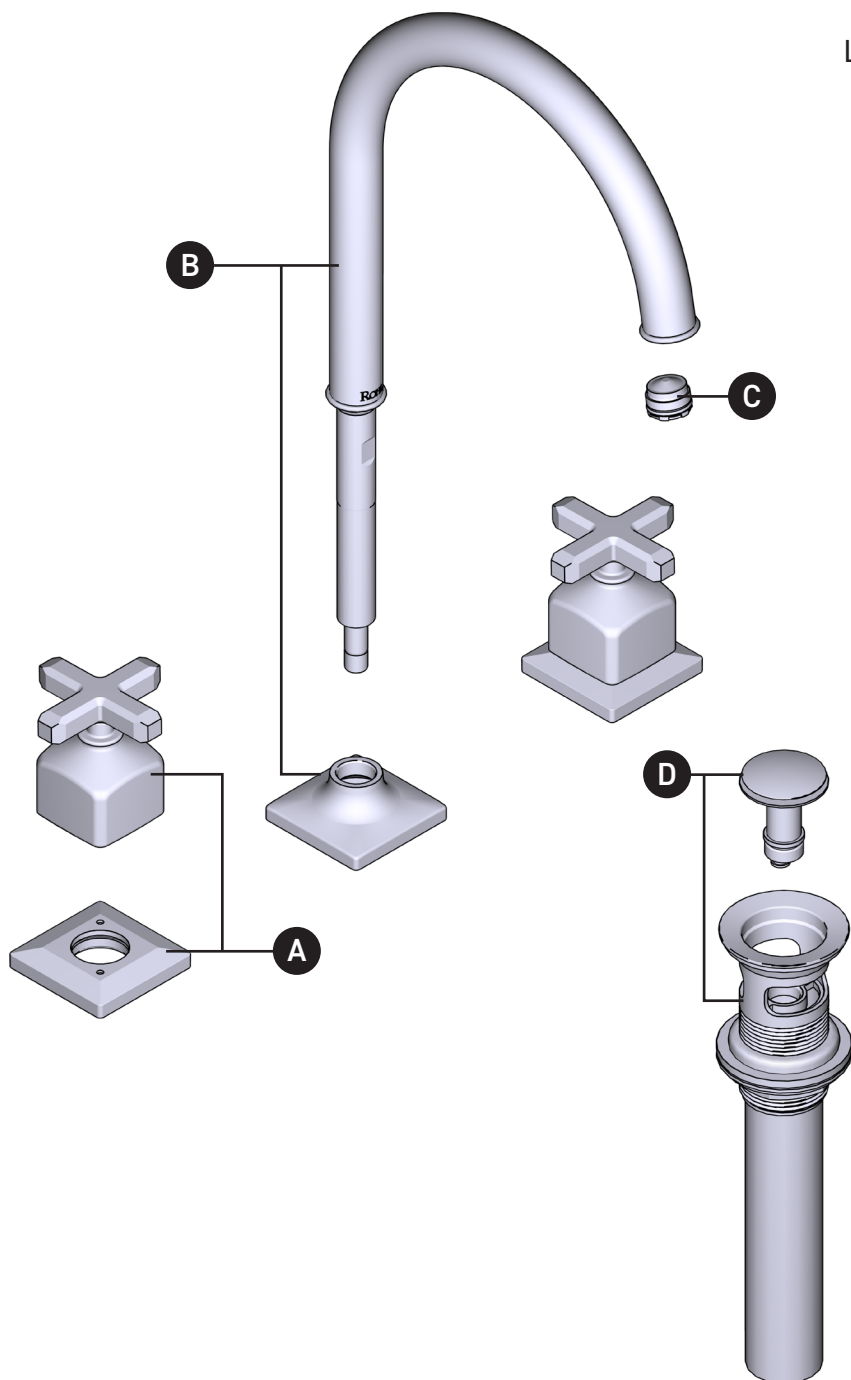

ORDER BY PART NUMBER

ILLUSTRATED PARTS

AP08D3 Series

Apothecary™ Widespread Lavatory Faucet
With C-Spout

ID	Kit Number	Finish
A	R94050613*	See below
B	R94050643*	See below
C	R942648	N/A
D	0127DOF	N/A

***Finish Determined by Suffix**

ILLUSTRATIONS DES PIÈCES

AP08D3 Série

Robinet de lavabo à poignées éloignées et bec
en C ApothecaryMC

ID	Référence du kit	Finition
A	R94050613*	Voir ci-dessous
B	R94050643*	Voir ci-dessous
C	R942648	N/A
D	0127DOF	N/A

ROHL

PEDIR POR NÚMERO DE REFERENCIA

PIEZAS ILUSTRADAS

AP08D3 Serie

Llave con dos asas Apothecary™ con pico en C para lavabo

ID	Referencia del kit	Acabado
A	R94050613*	Ver más abajo
B	R94050643*	Ver más abajo
C	R942648	N/A
D	0127DOF	N/A