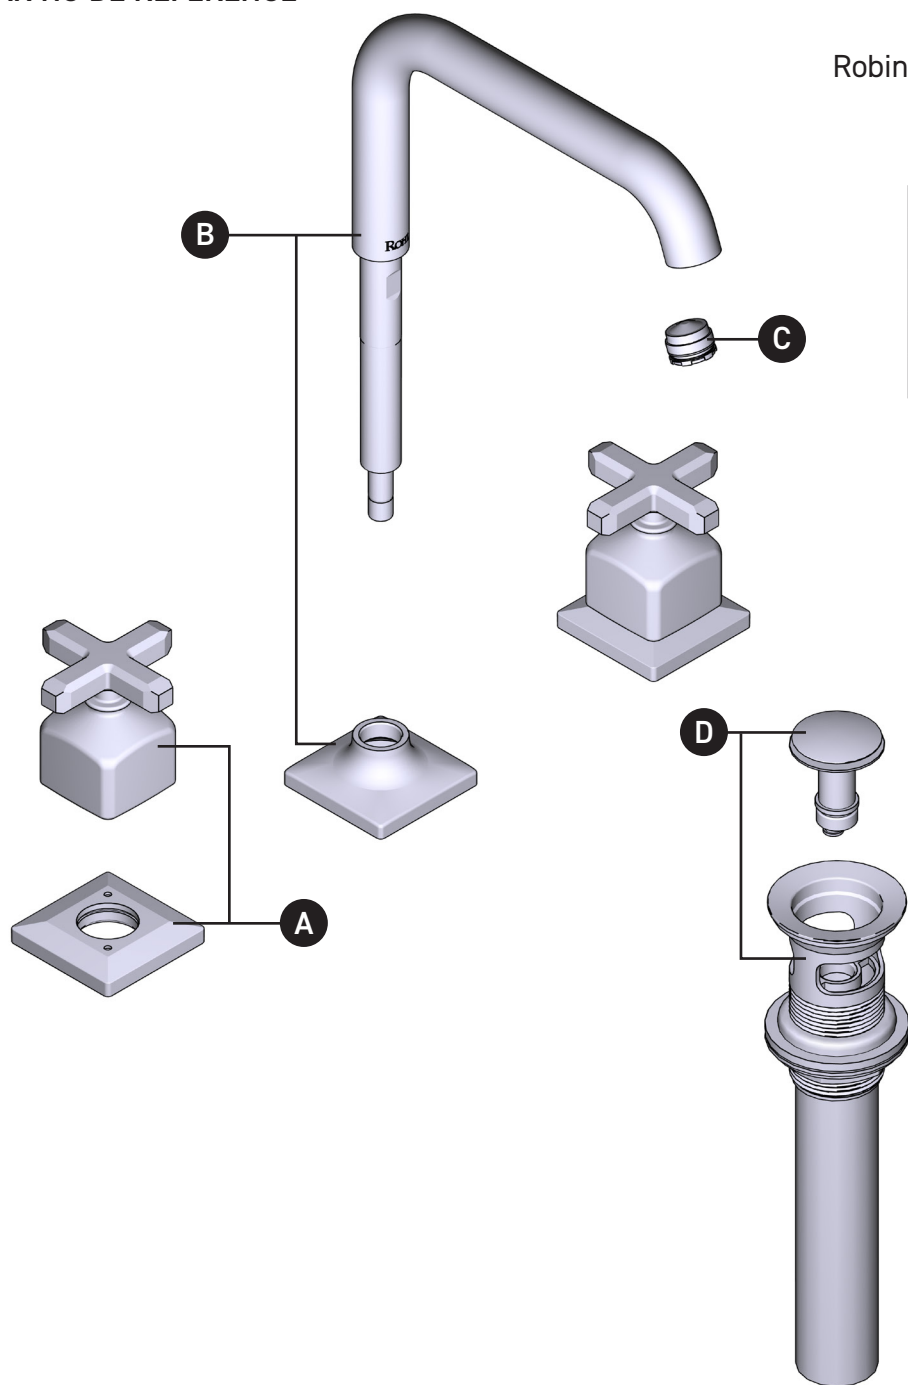

VEUILLEZ EFFECTUER VOTRE COMMANDE
PAR NO DE RÉFÉRENCE

ILLUSTRATIONS DES PIÈCES

AP09D3 Série

Robinet de lavabo à poignées éloignées et bec
en U Apothecary^{MC}

ID	Référence du kit	Finition
A	R94050613*	Voir ci-dessous
B	R94050633*	Voir ci-dessous
C	R942648	N/A
D	0127DOF	N/A

*Finition déterminée par le Suffixe

Finition	Description
AG	Or antique
MB	Noir mat
PC	Laiton poli
PN	Nickel poli
STN	Nickel satiné
ULB	Laiton non laqué

Pour la garantie ou des informations supplémentaires, contactez:

U.S.A.
houseofrohl.com/support
1-800-777-9762

QUÉBEC / MARITIMES / OUEST CANADIEN
houseofrohl.ca/support
1-866-473-8442

ONTARIO
houseofrohl.ca/support
1-800-287-5354

Riobel

PERRIN & ROWE
LONDON

victoria ⊕ albert

ROHL