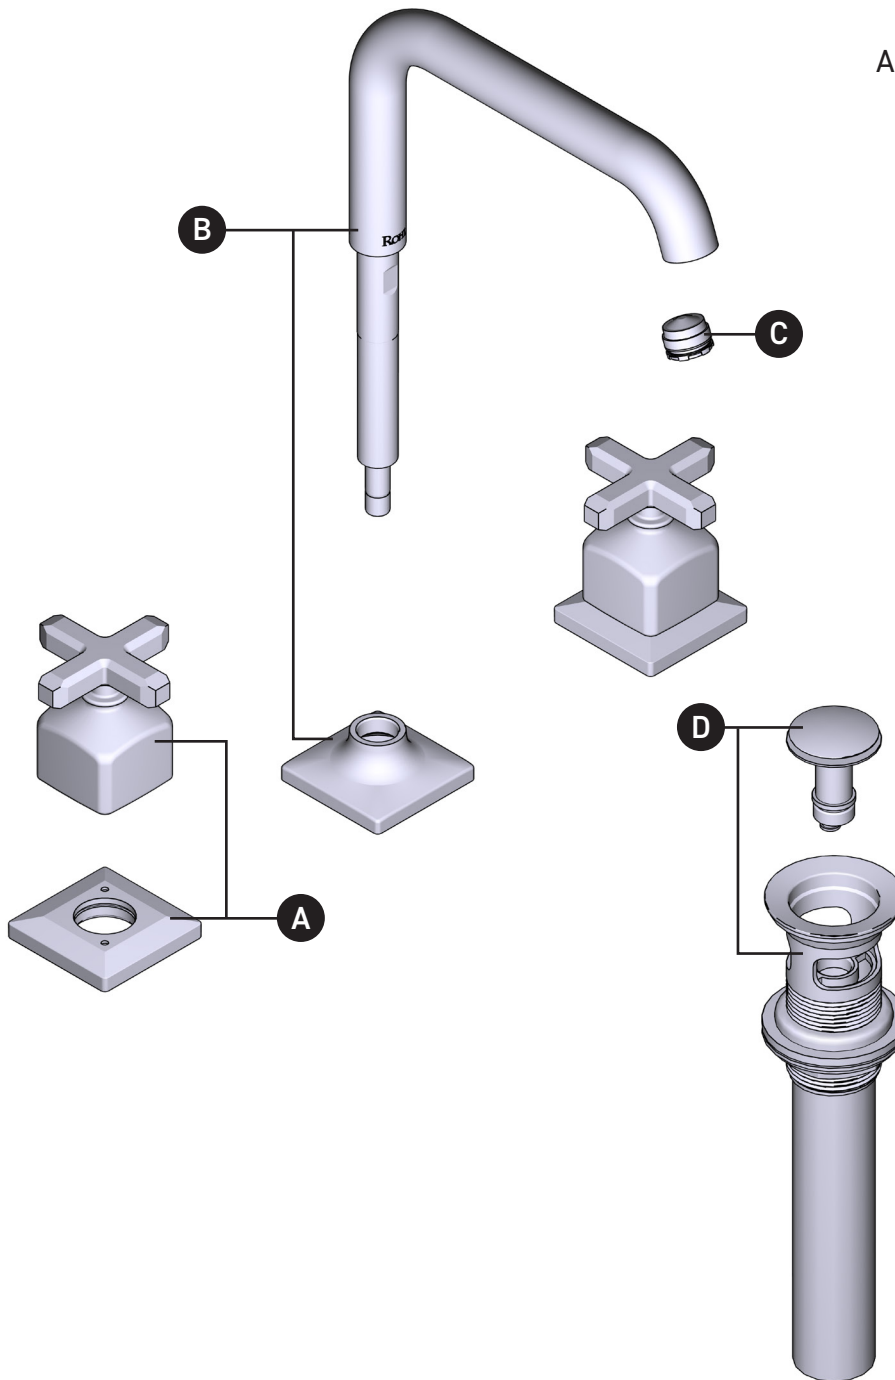

ORDER BY PART NUMBER

ILLUSTRATED PARTS

AP09D3 Series

Apothecary™ Widespread Lavatory Faucet
With U-Spout

ID	Kit Number	Finish
A	R94050613*	See below
B	R94050633*	See below
C	R942648	N/A
D	0127DOF	N/A

***Finish Determined by Suffix**

ILLUSTRATIONS DES PIÈCES

AP09D3 Série

Robinet de lavabo à poignées éloignées et bec
en U Apothecary^{MC}

ID	Référence du kit	Finition
A	R94050613*	Voir ci-dessous
B	R94050633*	Voir ci-dessous
C	R942648	N/A
D	0127DOF	N/A

ROHL

PEDIR POR NÚMERO DE REFERENCIA

PIEZAS ILUSTRADAS

AP09D3 Serie

Llave con dos asas Apothecary™ con pico en U para lavabo

ID	Referencia del kit	Acabado
A	R94050613*	Ver más abajo
B	R94050633*	Ver más abajo
C	R942648	N/A
D	0127DOF	N/A