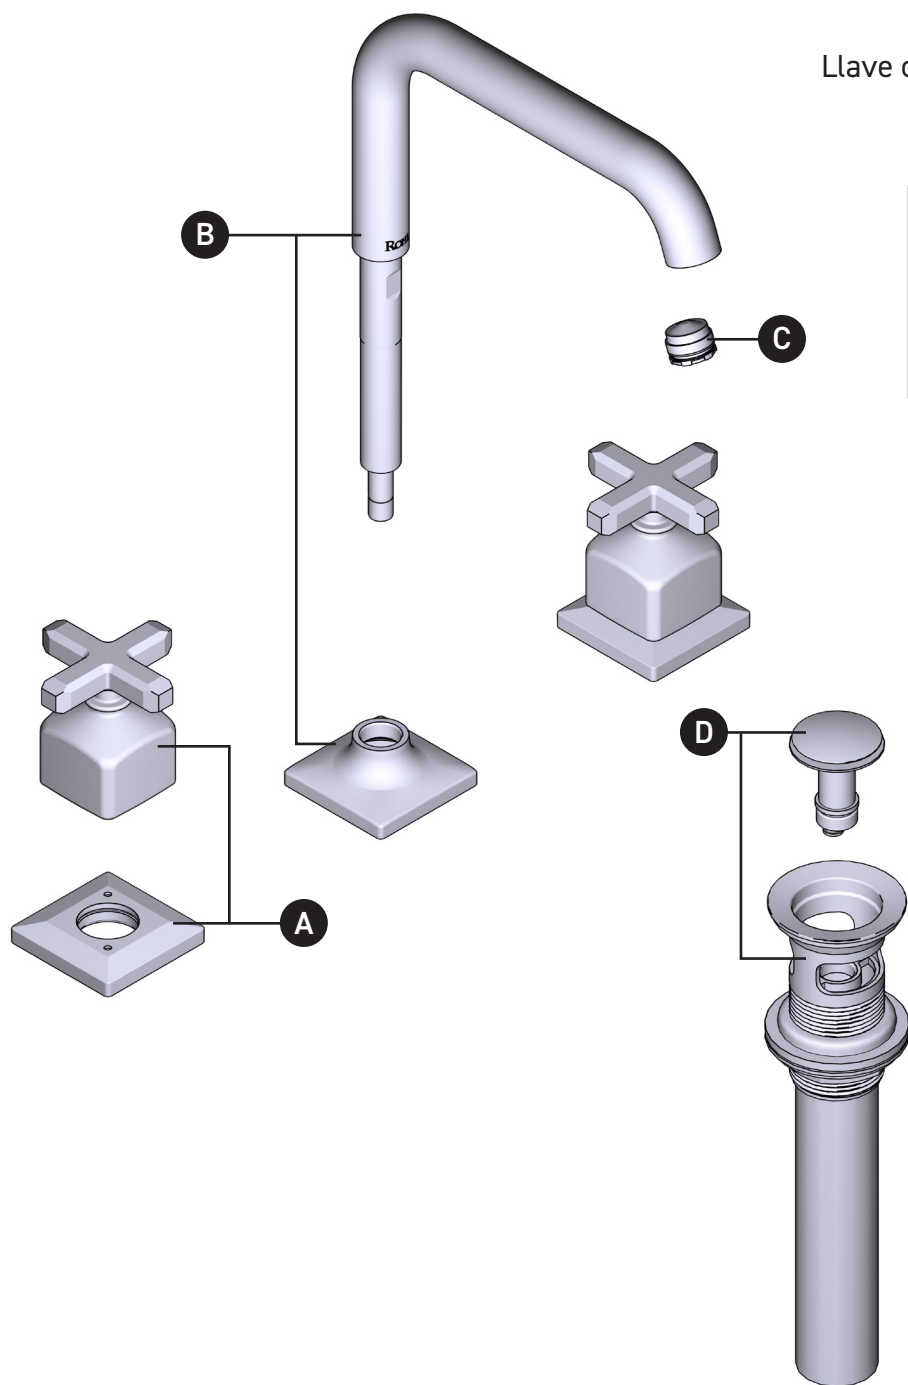

PEDIR POR NÚMERO DE REFERENCIA

PIEZAS ILUSTRADAS

AP09D3 Serie

Llave con dos asas Apothecary™ con pico en U para lavabo

ID	Referencia del kit	Acabado
A	R94050613*	Ver más abajo
B	R94050633*	Ver más abajo
C	R942648	N/A
D	0127DOF	N/A

*Acabado determinado por el sufijo

Acabado	Descripción
AG	Or antique
MB	Noir mat
PC	Laiton poli
PN	Nickel poli
STN	Nickel satiné
ULB	Laiton non laqué

Para garantía o información adicional, comuníquese con:

U.S.A.
houseofrohl.com/support
1-800-777-9762

QUEBEC / MARITIMOS / CANADA OCCIDENTAL
houseofrohl.ca/support
1-866-473-8442

ONTARIO
houseofrohl.ca/support
1-800-287-5354

Riobel

PERRIN & ROWE
LONDON

victoria ⊕ albert

ROHL