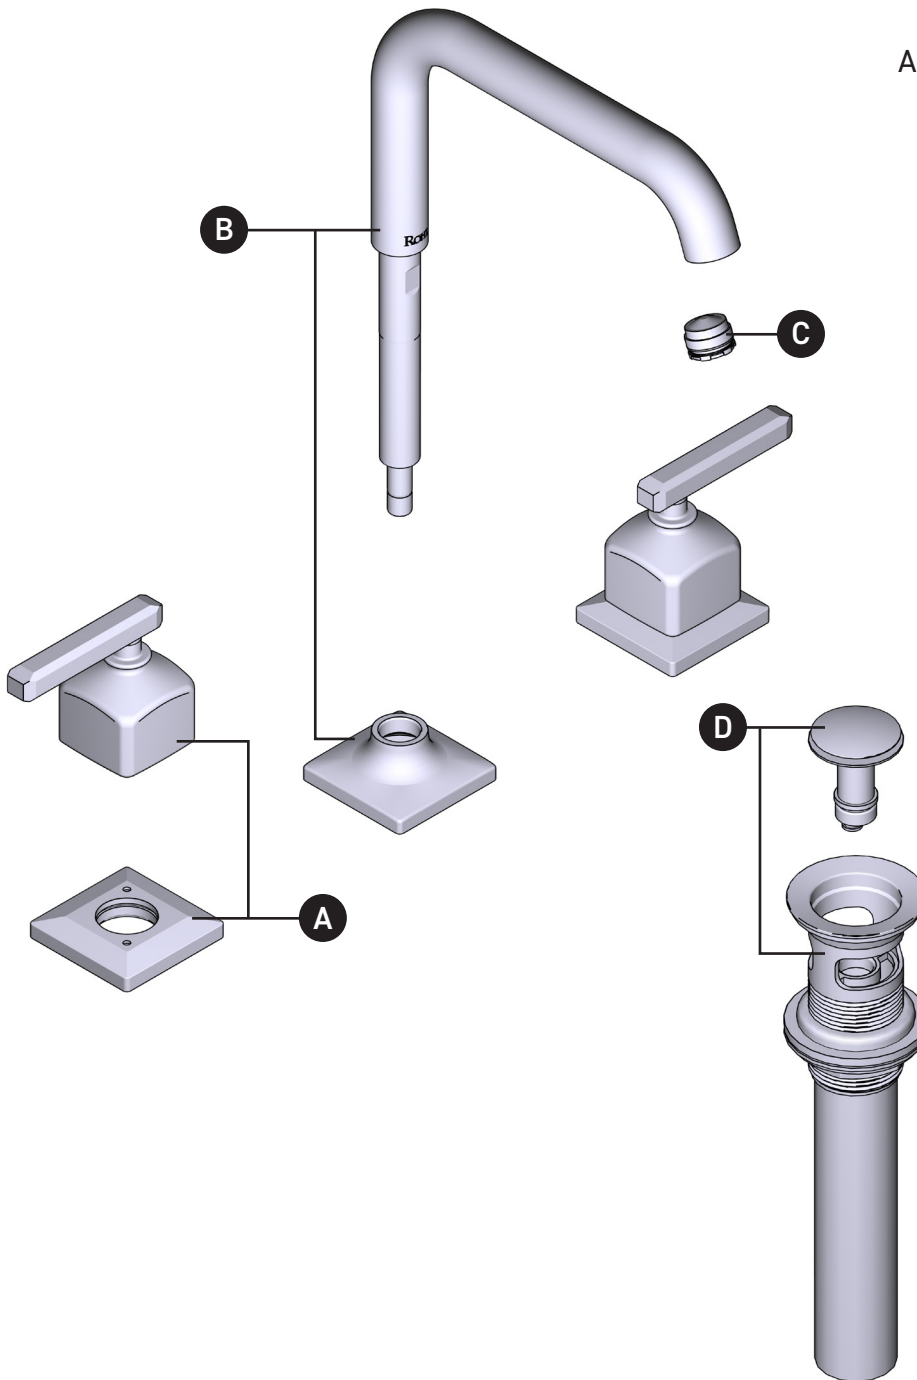

ORDER BY PART NUMBER

ILLUSTRATED PARTS

AP09D3 Series

Apothecary™ Widespread Lavatory Faucet
With U-Spout

ID	Kit Number	Finish
A	R94050623*	See below
B	R94050633*	See below
C	R942648	N/A
D	0127DOF	N/A

***Finish Determined by Suffix**

ILLUSTRATIONS DES PIÈCES

AP09D3 Série

Robinet de lavabo à poignées éloignées et bec
en U Apothecary^{MC}

ID	Référence du kit	Finition
A	R94050623*	Voir ci-dessous
B	R94050633*	Voir ci-dessous
C	R942648	N/A
D	0127DOF	N/A

ROHL

PEDIR POR NÚMERO DE REFERENCIA

PIEZAS ILUSTRADAS

AP09D3 Serie

Llave con dos asas Apothecary™ con pico en U para lavabo

ID	Referencia del kit	Acabado
A	R94050623*	Ver más abajo
B	R94050633*	Ver más abajo
C	R942648	N/A
D	0127DOF	N/A