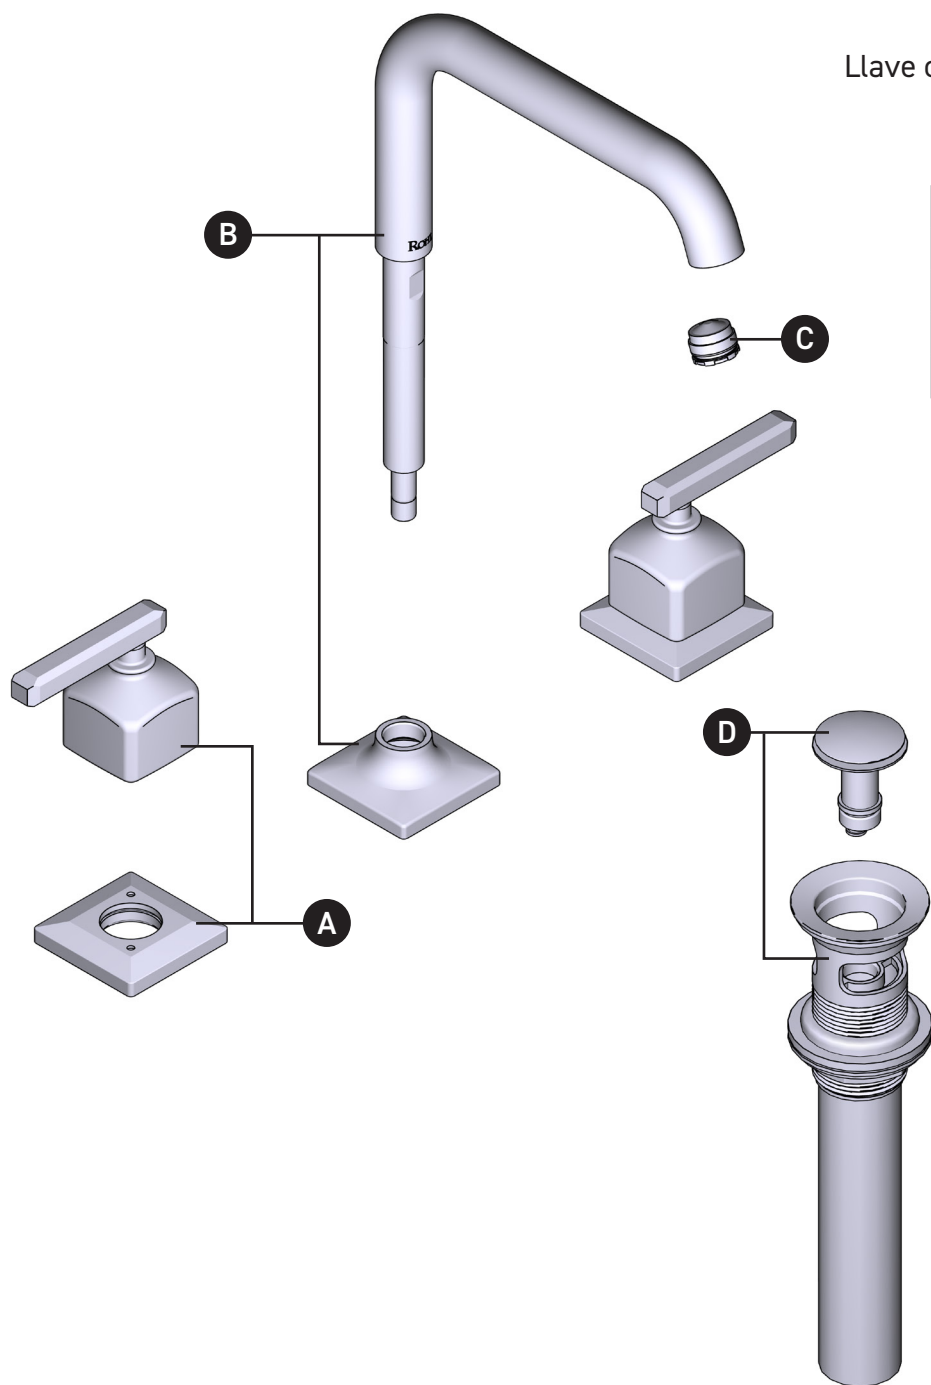

ORDER BY PART NUMBER

ILLUSTRATED PARTS

AP09D3 Series

Apothecary™ Widespread Lavatory Faucet
With U-Spout

ID	Kit Number	Finish
A	R94050623*	See below
B	R94050633*	See below
C	R942648	N/A
D	0127DOF	N/A

***Finish Determined by Suffix**

ILLUSTRATIONS DES PIÈCES

AP09D3 Série

Robinet de lavabo à poignées éloignées et bec
en U Apothecary^{MC}

ID	Référence du kit	Finition
A	R94050623*	Voir ci-dessous
B	R94050633*	Voir ci-dessous
C	R942648	N/A
D	0127DOF	N/A

ROHL

PEDIR POR NÚMERO DE REFERENCIA

PIEZAS ILUSTRADAS

AP09D3 Serie

Llave con dos asas Apothecary™ con pico en U para lavabo

ID	Referencia del kit	Acabado
A	R94050623*	Ver más abajo
B	R94050633*	Ver más abajo
C	R942648	N/A
D	0127DOF	N/A