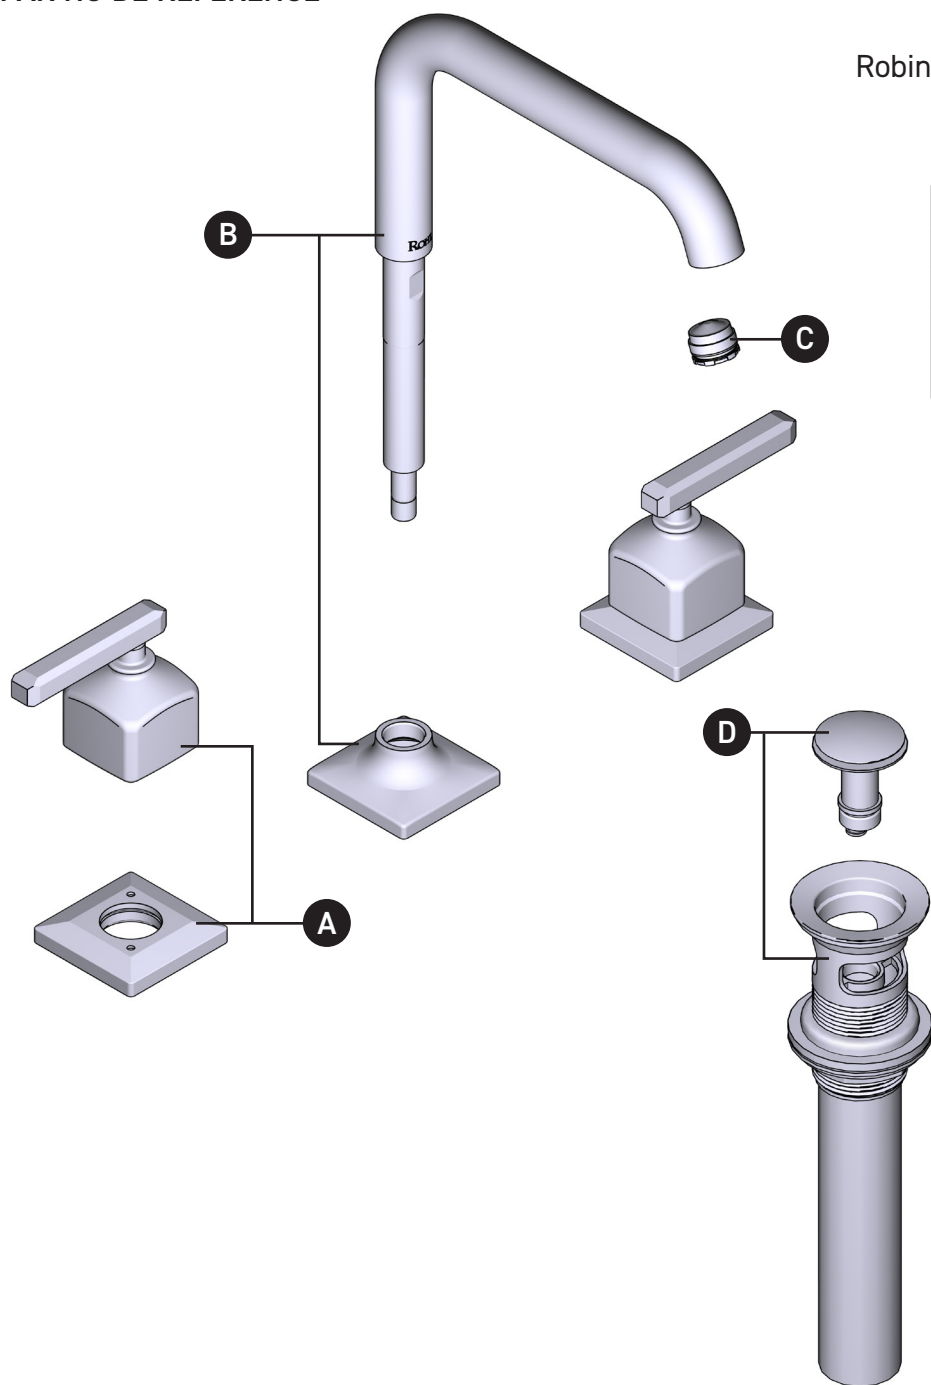

ORDER BY PART NUMBER

ILLUSTRATED PARTS

AP09D3 Series

Apothecary™ Widespread Lavatory Faucet
With U-Spout

ID	Kit Number	Finish
A	R94050623*	See below
B	R94050633*	See below
C	R942648	N/A
D	0127DOF	N/A

***Finish Determined by Suffix**

ILLUSTRATIONS DES PIÈCES

AP09D3 Série

Robinet de lavabo à poignées éloignées et bec
en U Apothecary^{MC}

ID	Référence du kit	Finition
A	R94050623*	Voir ci-dessous
B	R94050633*	Voir ci-dessous
C	R942648	N/A
D	0127DOF	N/A

ROHL

PEDIR POR NÚMERO DE REFERENCIA

PIEZAS ILUSTRADAS

AP09D3 Serie

Llave con dos asas Apothecary™ con pico en U para lavabo

ID	Referencia del kit	Acabado
A	R94050623*	Ver más abajo
B	R94050633*	Ver más abajo
C	R942648	N/A
D	0127DOF	N/A