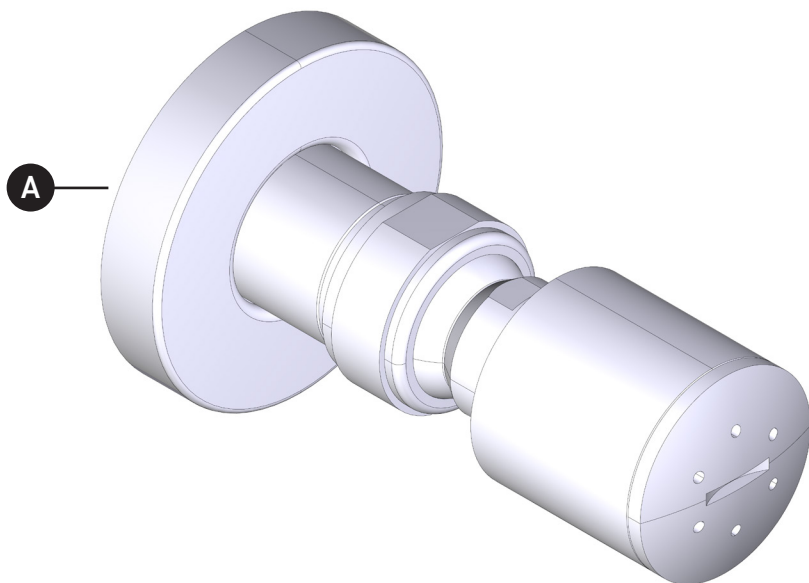

Rociador Corporal con
Chapetón Redondo

ID	Referencia del kit	Acabado
A	WROS0023APC	Cromado pulido
	WROS0023FB	Latón francés
	WROS0023GM (1565)	Metal pavonado
	WROS0023MB	Negro mate
	WROS0023PN	Níquel pulido
	WROS0023SG	Oro satinado
	WROS0023STN	Níquel satinado
	WROS0023SUB	Latón satinado sin esmaltar
	WROS0023TCB	Latón toscano
	WROS0023ULB	Latón sin esmaltar