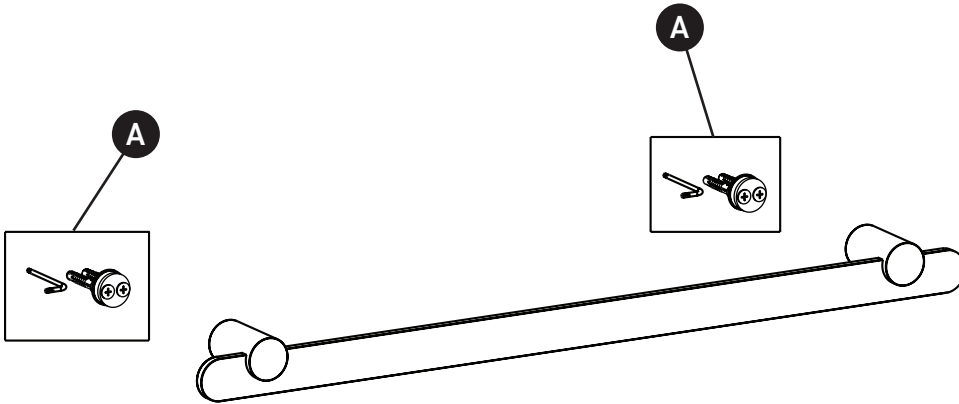

ORDER BY PART NUMBER

ILLUSTRATED PARTS

EC25WTB24 Eclissi™ 24" Towel Bar

ID	Kit Number	Finish
A	16 003327	N/A

***Finish Determined by Suffix**

Finish	Description
APC	Polished Chrome
MB	Matte Black
SG	Satin Gold
STN	Satin Nickel

Riobel

PERRIN & ROWE
LONDON

victoria ⊕ albert®

ROHL

**VEUILLEZ EFFECTUER VOTRE COMMANDE
PAR NO DE RÉFÉRENCE**

ILLUSTRATIONS DES PIÈCES

EC25WTB24

Porte-serviettes de 24 po Eclissi™

ROHL

PEDIR POR NÚMERO DE REFERENCIA

PIEZAS ILUSTRADAS

EC25WTB24

Toallero - barral 24" Eclissi™

ID	Referencia del kit	Acabado
A	16 003327	N/A

*Acabado determinado por el sufijo

Acabado	Descripción
APC	Cromo pulido
MB	Negro mate
SG	Oro satinado
STN	Níquel satinado