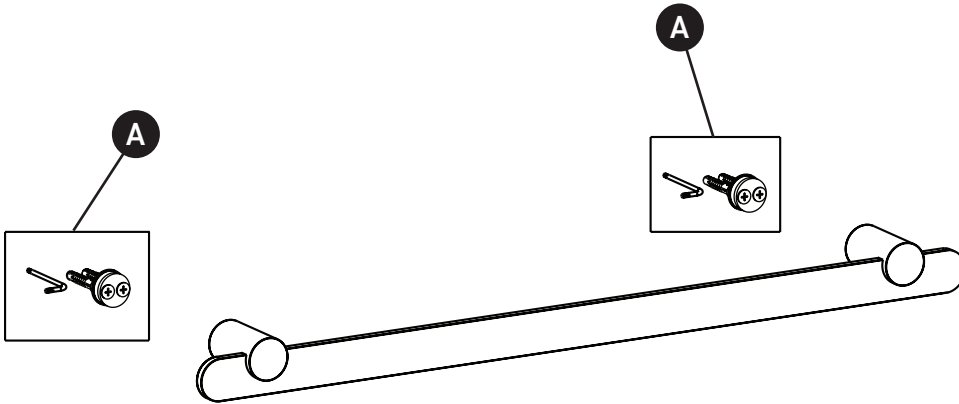

ROHL

PEDIR POR NÚMERO DE REFERENCIA

PIEZAS ILUSTRADAS

EC25WTB24

Toallero - barral 24" Eclissi™

ID	Referencia del kit	Acabado
A	16 003327	N/A

*Acabado determinado por el sufijo

Acabado	Descripción
APC	Cromo pulido
MB	Negro mate
SG	Oro satinado
STN	Níquel satinado