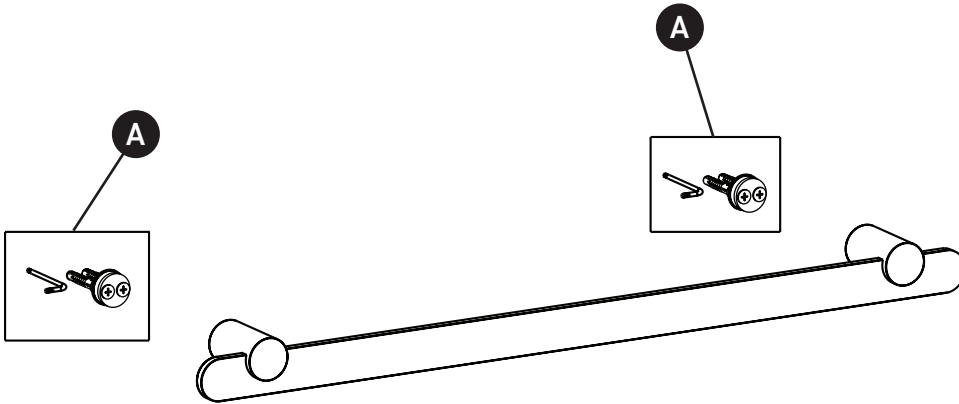

**VEUILLEZ EFFECTUER VOTRE COMMANDE
PAR NO DE RÉFÉRENCE**

ILLUSTRATIONS DES PIÈCES

EC25WTB24

Porte-serviettes de 24 po Eclissi™

ID	Référence du kit	Finition
A	16 003327	N/A

*Finition déterminée par le Suffixe

Finition	Description
APC	Laiton poli
MB	Noir mat
SG	Or satiné
STN	Nickel satiné

Pour la garantie ou des informations supplémentaires, contactez:

U.S.A.
houseofrohl.com/support
1-800-777-9762

QUÉBEC / MARITIMES / OUEST CANADIEN
houseofrohl.ca/support
1-866-473-8442

ONTARIO
houseofrohl.ca/support
1-800-287-5354

Riobel

PERRIN & ROWE®
LONDON

victoria ⊕ albert®

ROHL