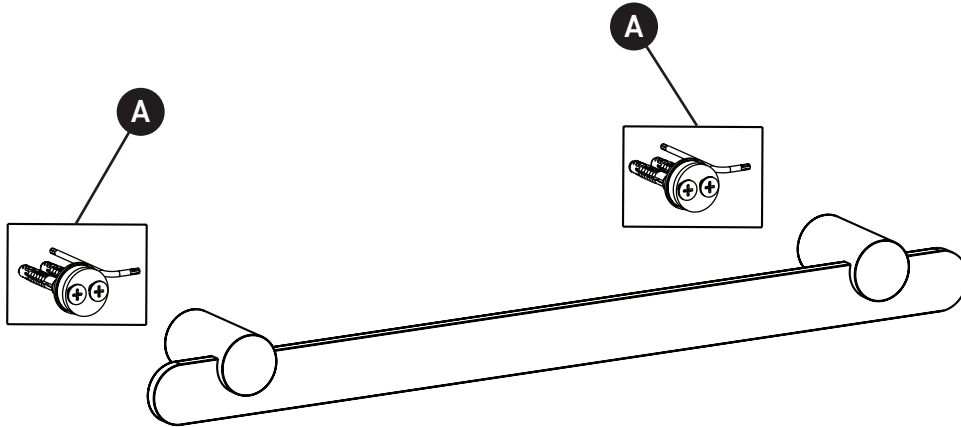

**VEUILLEZ EFFECTUER VOTRE COMMANDE
PAR NO DE RÉFÉRENCE**

ILLUSTRATIONS DES PIÈCES

EC25WTB18

Porte-serviettes de 18 po Eclissi™

ID	Référence du kit	Finition
A	16 003327	N/A

*Finition déterminée par le Suffixe

Finition	Description
APC	Laiton poli
MB	Noir mat
SG	Or satiné
STN	Nickel satiné

Pour la garantie ou des informations supplémentaires, contactez:

U.S.A.
houseofrohl.com/support
1-800-777-9762

QUÉBEC / MARITIMES / OUEST CANADIEN
houseofrohl.ca/support
1-866-473-8442

ONTARIO
houseofrohl.ca/support
1-800-287-5354

Riobel

PERRIN & ROWE®
LONDON

victoria ⊕ albert®

ROHL