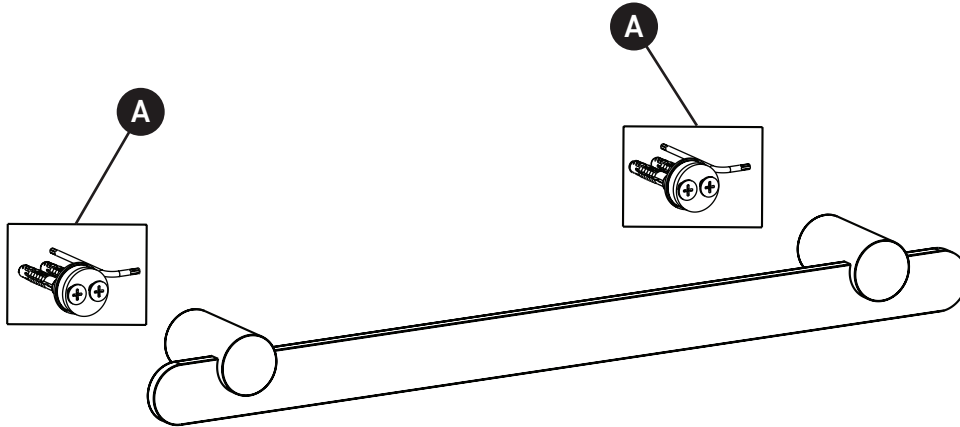

ORDER BY PART NUMBER

ILLUSTRATED PARTS

EC25WTB18

Eclissi™ 18" Towel Bar

| ID | Kit Number | Finish |
|----|------------|--------|
| A | 16 003327 | N/A |

***Finish Determined by Suffix**

| Finish | Description |
|--------|-----------------|
| APC | Polished Chrome |
| MB | Matte Black |
| SG | Satin Gold |
| STN | Satin Nickel |

Riobel

PERRIN & ROWE
LONDON

victoria ⊕ albert®

ROHL

**VEUILLEZ EFFECTUER VOTRE COMMANDE
PAR NO DE RÉFÉRENCE**

ILLUSTRATIONS DES PIÈCES

EC25WTB18

Porte-serviettes de 18 po Eclissi™