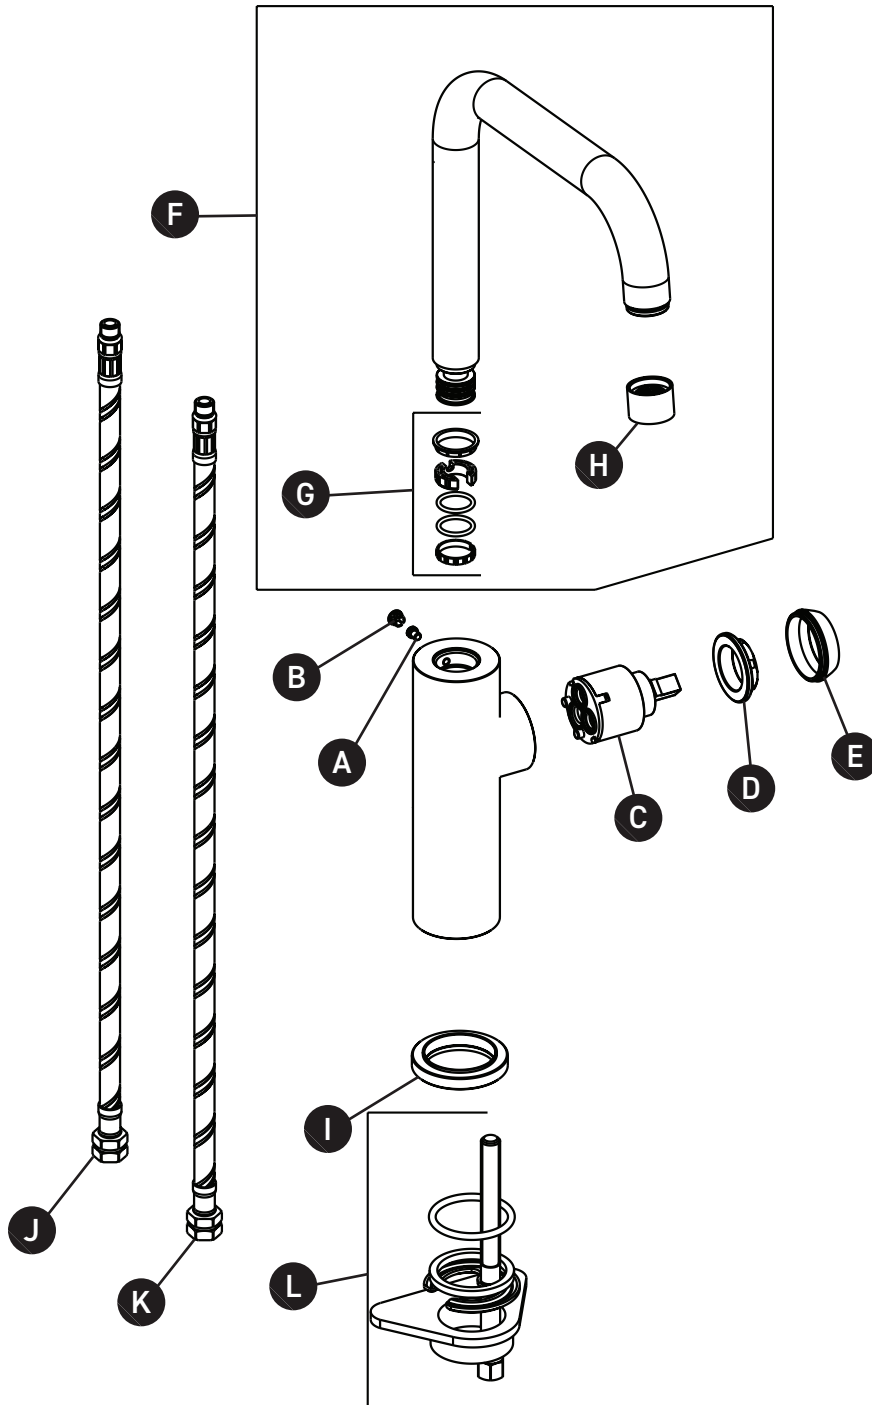

ORDER BY PART NUMBER

ILLUSTRATED PARTS

EC60D1

Eclissi™ Bar/Food Prep Kitchen Faucet - U Spout

ID	Kit Number	Finish
A	16 001864	N/A
B	16 000658	N/A
C	16 000007	N/A
D	16 000112	N/A
E	16 000794	N/A
F	16 003064	See below
G	16 000165	N/A
H	16 003065	N/A
I	16 000181	See below
J	16 000465	N/A
K	16 000466	N/A
L	16 000442	N/A

ILLUSTRATIONS DES PIÈCES

EC60D1

Eclissi™ Robinet de cuisine pour évier de bar

ID	Référence du kit	Finition
A	16 001864	N/A
B	16 000658	N/A
C	16 000007	N/A
D	16 000112	N/A
E	16 000794	N/A
F	16 003064	Voir ci-dessous
G	16 000165	N/A
H	16 003065	N/A
I	16 000181	Voir ci-dessous
J	16 000465	N/A
K	16 000466	N/A
L	16 000442	N/A