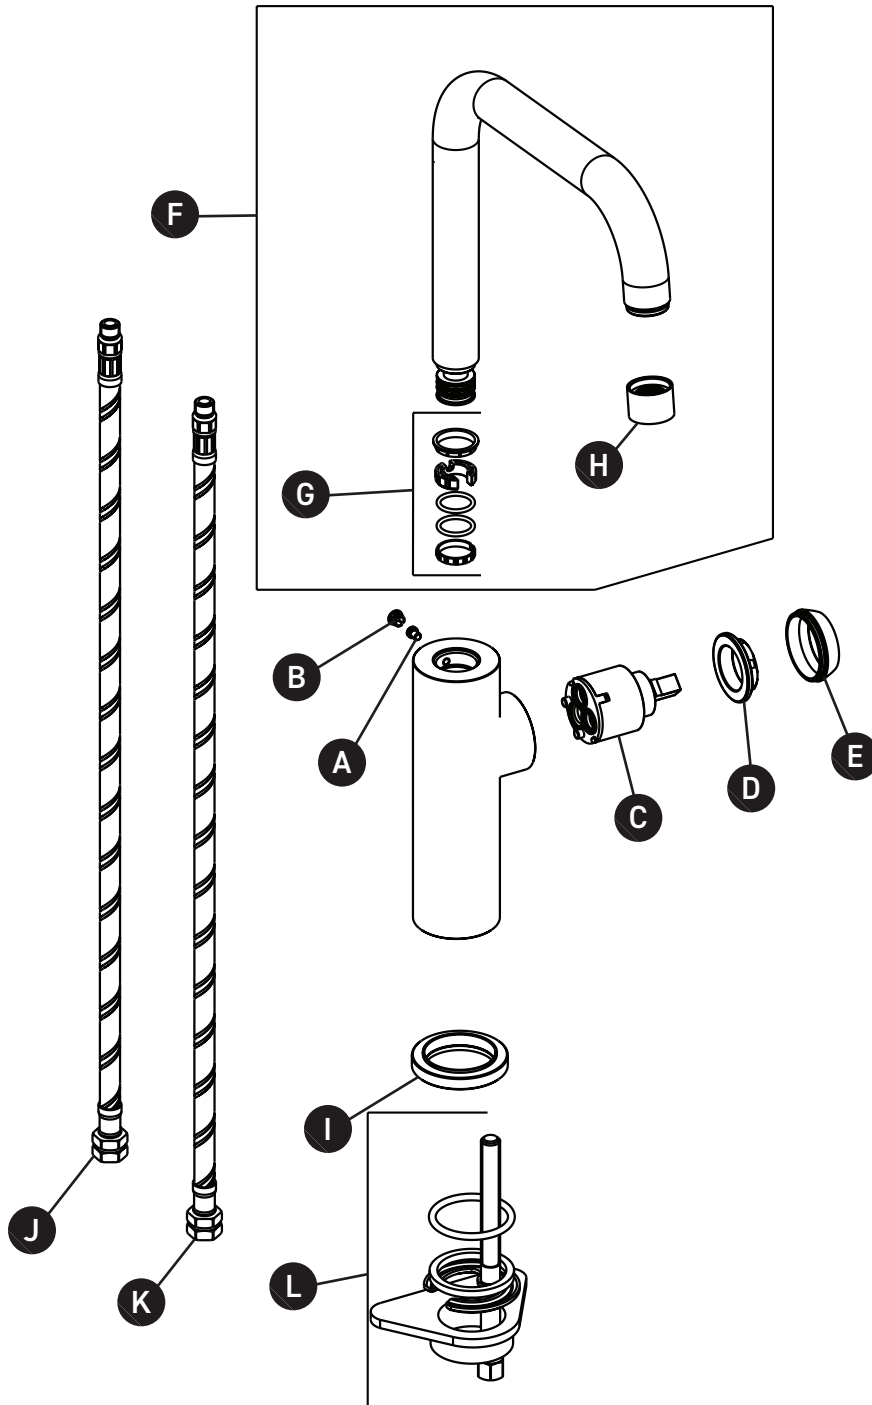

ORDER BY PART NUMBER

ILLUSTRATED PARTS

EC60D1

Eclissi™ Bar/Food Prep Kitchen Faucet - U Spout

ID	Kit Number	Finish
A	16 001864	N/A
B	16 000658	N/A
C	16 000007	N/A
D	16 000112	N/A
E	16 000794	N/A
F	16 003064	See below
G	16 000165	N/A
H	16 003065	N/A
I	16 000181	See below
J	16 000465	N/A
K	16 000466	N/A
L	16 000442	N/A

ILLUSTRATIONS DES PIÈCES

EC60D1

Eclissi™ Robinet de cuisine pour évier de bar

ID	Référence du kit	Finition
A	16 001864	N/A
B	16 000658	N/A
C	16 000007	N/A
D	16 000112	N/A
E	16 000794	N/A
F	16 003064	Voir ci-dessous
G	16 000165	N/A
H	16 003065	N/A
I	16 000181	Voir ci-dessous
J	16 000465	N/A
K	16 000466	N/A
L	16 000442	N/A

EC60D1

Eclissi™ Monocomando bar con caño giratorio

ID	Referencia del kit	Acabado
A	16 001864	N/A
B	16 000658	N/A
C	16 000007	N/A
D	16 000112	N/A
E	16 000794	N/A
F	16 003064	Ver más abajo
G	16 000165	N/A
H	16 003065	N/A
I	16 000181	Ver más abajo
J	16 000465	N/A
K	16 000466	N/A
L	16 000442	N/A