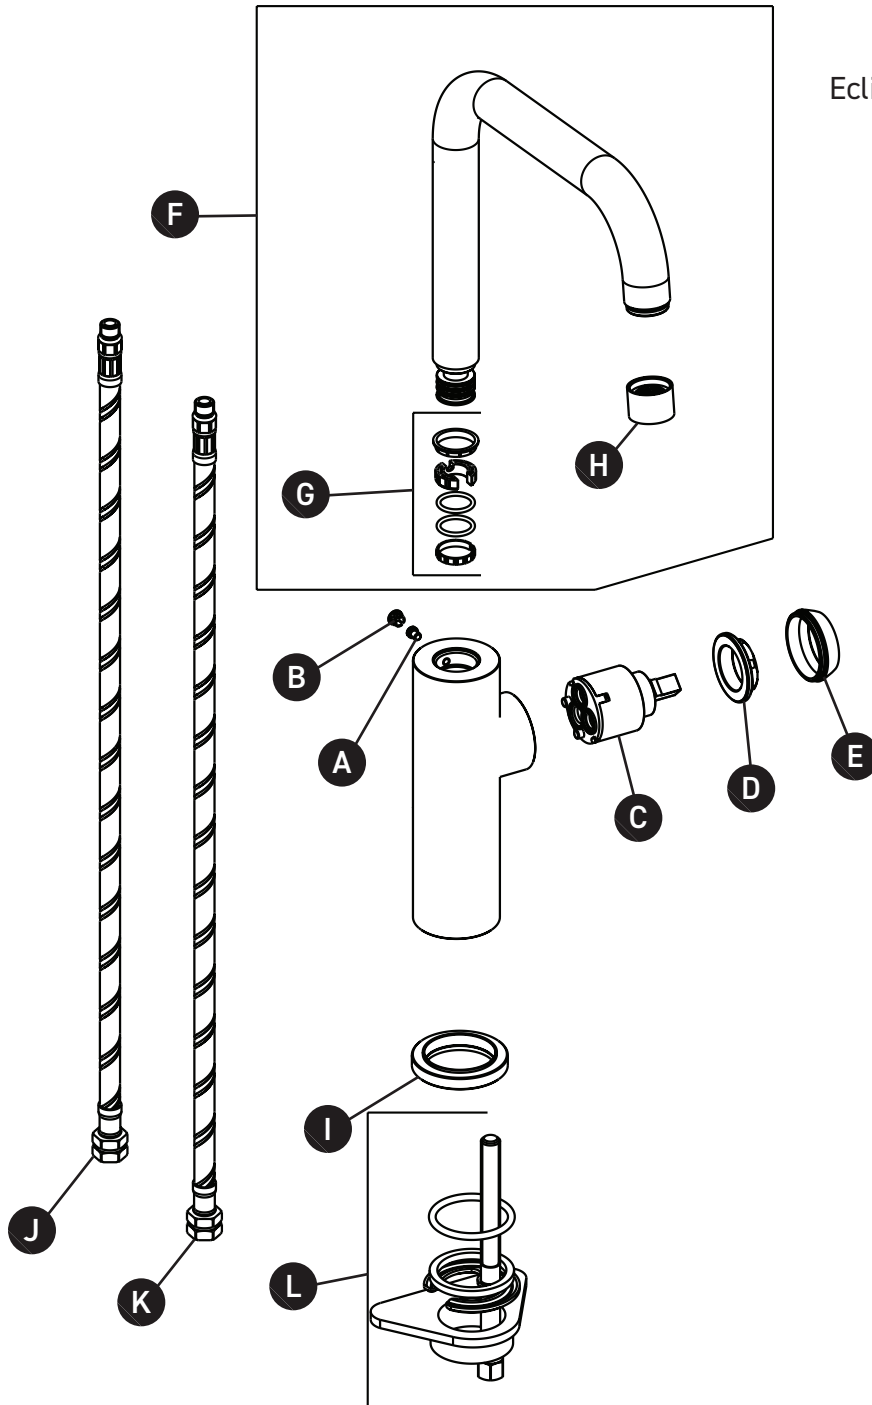

ORDER BY PART NUMBER

ILLUSTRATED PARTS

EC60D1

Eclissi™ Bar/Food Prep Kitchen Faucet - U Spout

ID	Kit Number	Finish
A	16 001864	N/A
B	16 000658	N/A
C	16 000007	N/A
D	16 000112	N/A
E	16 000794	N/A
F	16 003064	See below
G	16 000165	N/A
H	16 003065	N/A
I	16 000181	See below
J	16 000465	N/A
K	16 000466	N/A
L	16 000442	N/A

ILLUSTRATIONS DES PIÈCES

EC60D1

Eclissi™ Robinet de cuisine pour évier de bar

ID	Référence du kit	Finition
A	16 001864	N/A
B	16 000658	N/A
C	16 000007	N/A
D	16 000112	N/A
E	16 000794	N/A
F	16 003064	Voir ci-dessous
G	16 000165	N/A
H	16 003065	N/A
I	16 000181	Voir ci-dessous
J	16 000465	N/A
K	16 000466	N/A
L	16 000442	N/A