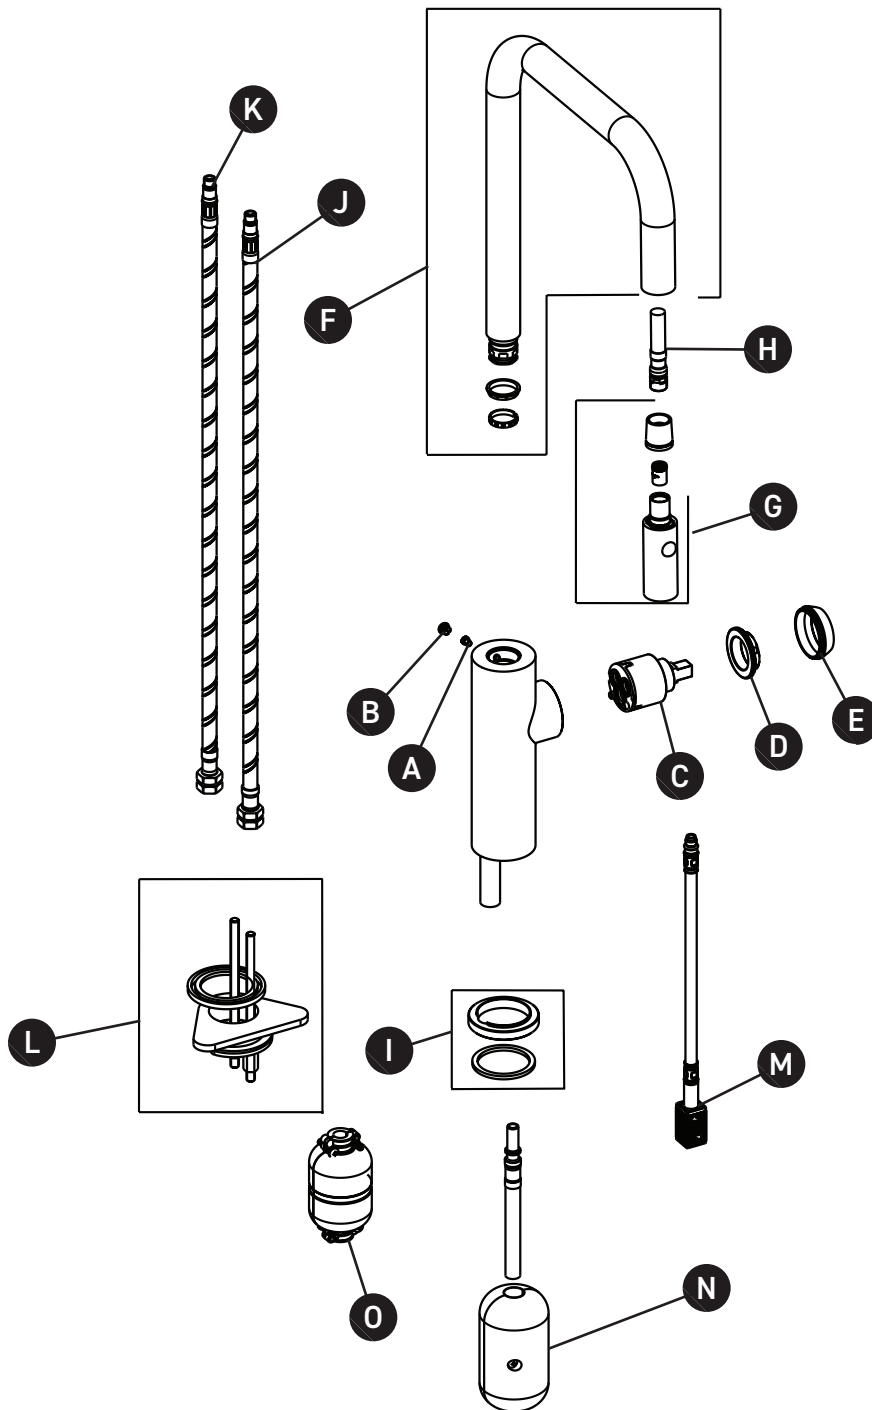

ORDER BY PART NUMBER

ILLUSTRATED PARTS

EC56D1

Eclissi™ Pulldown Faucet - U Spout

ID	Kit Number	Finish
A	16 001864	N/A
B	16 000658	N/A
C	16 000007	N/A
D	16 000112	N/A
E	16 000794	N/A
F	16 003029	See below
G	16 003338	See below
H	16 003336	N/A
I	16 002748	See below
J	16 002121	N/A
K	16 002122	N/A
L	16 002558	N/A
M	16 003344	N/A
N	16 003227	N/A
O	16 000578	N/A

ILLUSTRATIONS DES PIÈCES

EC56D1

Eclissi™ robinet de cuisine avec
douchette 2 jets

ID	Référence du kit	Finition
A	16 001864	N/A
B	16 000658	N/A
C	16 000007	N/A
D	16 000112	N/A
E	16 000794	N/A
F	16 003029	Voir ci-dessous
G	16 003338	Voir ci-dessous
H	16 003336	N/A
I	16 002748	Voir ci-dessous
J	16 002121	N/A
K	16 002122	N/A
L	16 002558	N/A
M	16 003344	N/A
N	16 003227	N/A
O	16 000578	N/A

EC56D1

Eclissi™ Monocomando fregadero de
doucha caño giratorio

ID	Referencia del kit	Acabado
A	16 001864	N/A
B	16 000658	N/A
C	16 000007	N/A
D	16 000112	N/A
E	16 000794	N/A
F	16 003029	Ver más abajo
G	16 003338	Ver más abajo
H	16 003336	N/A
I	16 002748	Ver más abajo
J	16 002121	N/A
K	16 002122	N/A
L	16 002558	N/A
M	16 003344	N/A
N	16 003227	N/A
O	16 000578	N/A