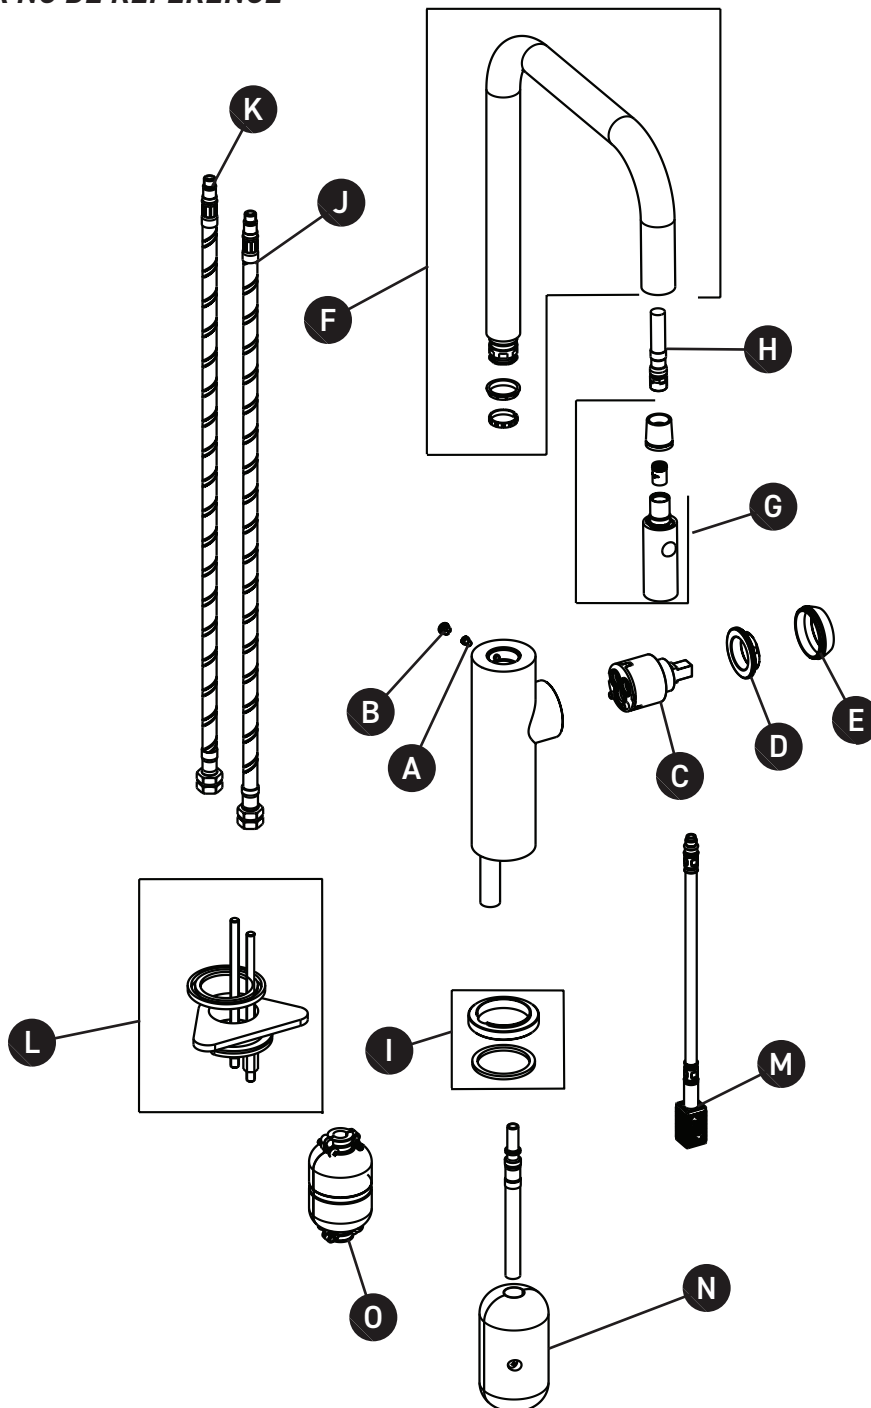

ORDER BY PART NUMBER

ILLUSTRATED PARTS

EC56D1

Eclissi™ Pulldown Faucet - U Spout

ID	Kit Number	Finish
A	16 001864	N/A
B	16 000658	N/A
C	16 000007	N/A
D	16 000112	N/A
E	16 000794	N/A
F	16 003029	See below
G	16 003338	See below
H	16 003336	N/A
I	16 002748	See below
J	16 002121	N/A
K	16 002122	N/A
L	16 002558	N/A
M	16 003344	N/A
N	16 003227	N/A
O	16 000578	N/A

ILLUSTRATIONS DES PIÈCES

EC56D1

Eclissi™ robinet de cuisine avec
douchette 2 jets

ID	Référence du kit	Finition
A	16 001864	N/A
B	16 000658	N/A
C	16 000007	N/A
D	16 000112	N/A
E	16 000794	N/A
F	16 003029	Voir ci-dessous
G	16 003338	Voir ci-dessous
H	16 003336	N/A
I	16 002748	Voir ci-dessous
J	16 002121	N/A
K	16 002122	N/A
L	16 002558	N/A
M	16 003344	N/A
N	16 003227	N/A
O	16 000578	N/A