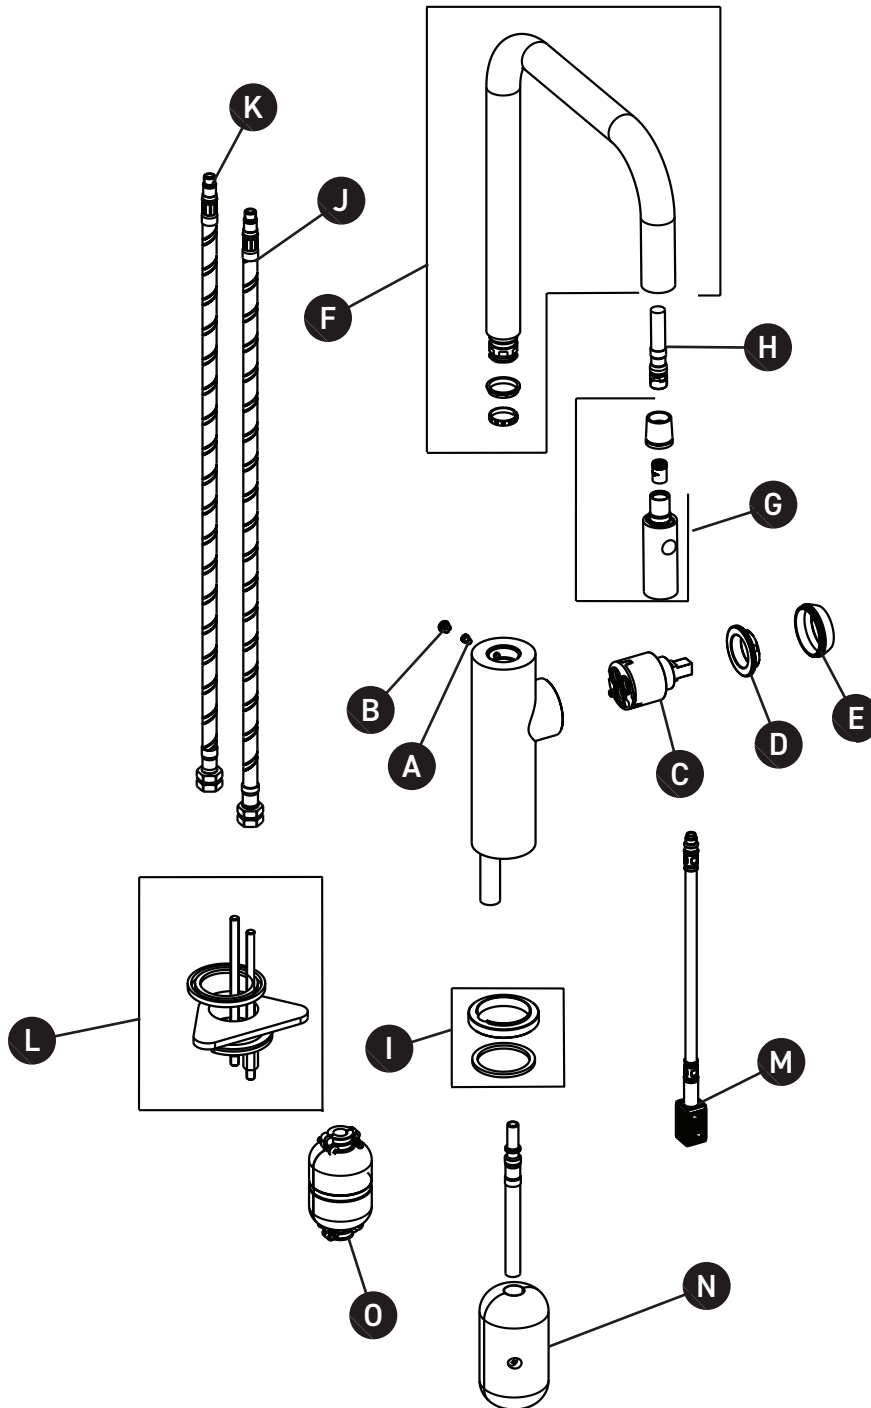

ORDER BY PART NUMBER

ILLUSTRATED PARTS

EC56D1

Eclissi™ Pulldown Faucet - U Spout

ID	Kit Number	Finish
A	16 001864	N/A
B	16 000658	N/A
C	16 000007	N/A
D	16 000112	N/A
E	16 000794	N/A
F	16 003029	See below
G	16 003338	See below
H	16 003336	N/A
I	16 002748	See below
J	16 002121	N/A
K	16 002122	N/A
L	16 002558	N/A
M	16 003344	N/A
N	16 003227	N/A
O	16 000578	N/A

ILLUSTRATIONS DES PIÈCES

EC56D1

Eclissi™ robinet de cuisine avec
douchette 2 jets

ID	Référence du kit	Finition
A	16 001864	N/A
B	16 000658	N/A
C	16 000007	N/A
D	16 000112	N/A
E	16 000794	N/A
F	16 003029	Voir ci-dessous
G	16 003338	Voir ci-dessous
H	16 003336	N/A
I	16 002748	Voir ci-dessous
J	16 002121	N/A
K	16 002122	N/A
L	16 002558	N/A
M	16 003344	N/A
N	16 003227	N/A
O	16 000578	N/A

EC56D1

Eclissi™ Monocomando fregadero de
doucha caño giratorio

ID	Referencia del kit	Acabado
A	16 001864	N/A
B	16 000658	N/A
C	16 000007	N/A
D	16 000112	N/A
E	16 000794	N/A
F	16 003029	Ver más abajo
G	16 003338	Ver más abajo
H	16 003336	N/A
I	16 002748	Ver más abajo
J	16 002121	N/A
K	16 002122	N/A
L	16 002558	N/A
M	16 003344	N/A
N	16 003227	N/A
O	16 000578	N/A