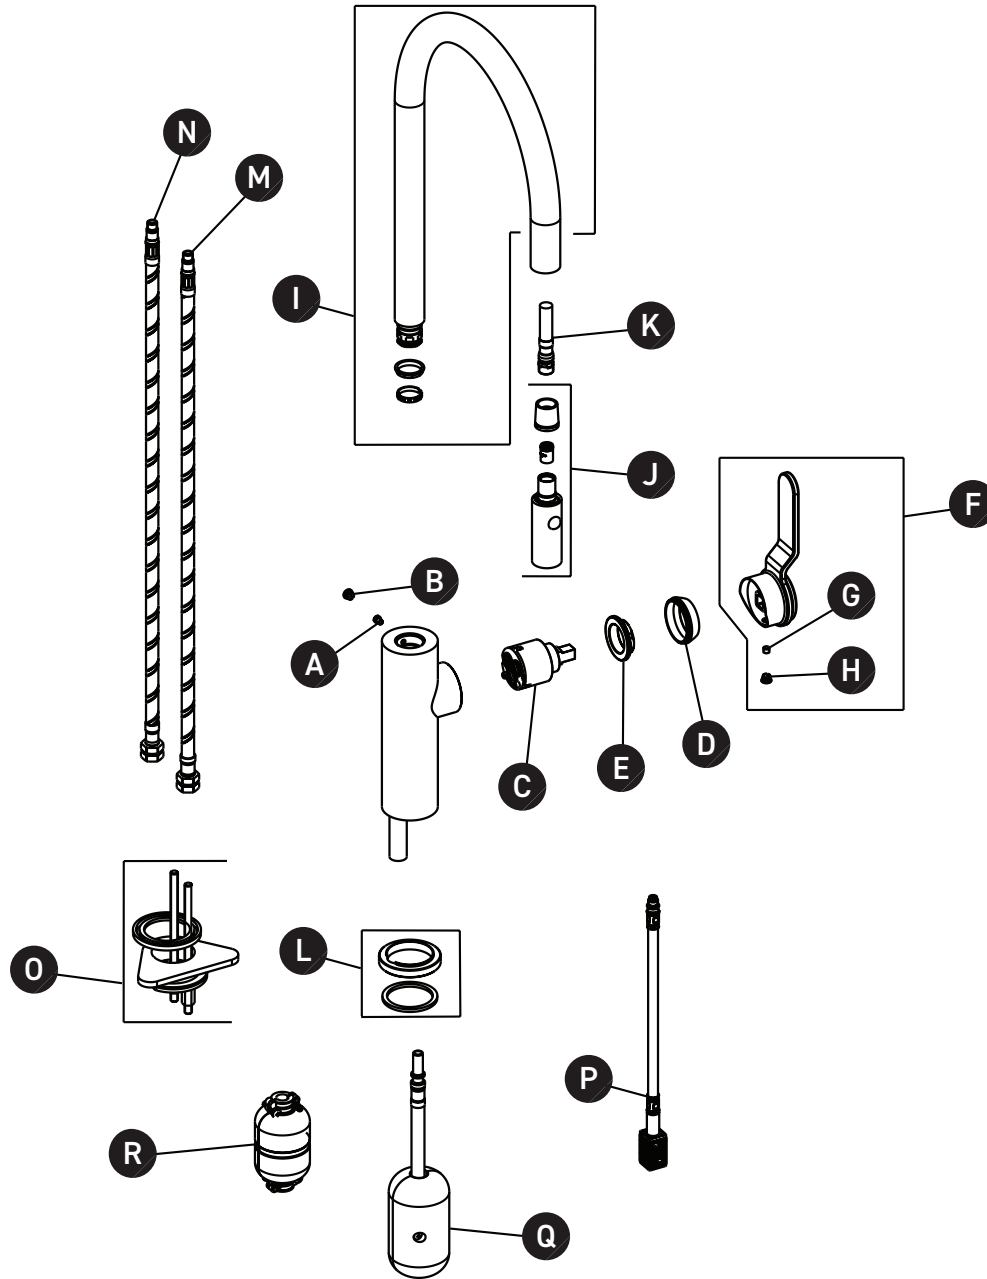

VEUILLEZ EFFECTUER VOTRE COMMANDE
PAR NO DE RÉFÉRENCE

ILLUSTRATIONS DES PIÈCES

MY55D1

Myrina™ robinet de cuisine avec
douchette 2 jets

| ID | Référence du kit | Finition |
|----|------------------|-----------------|
| A | 16 001864 | N/A |
| B | 16 000658 | N/A |
| C | 16 000007 | N/A |
| D | 16 000794 | N/A |
| E | 16 000112 | N/A |
| F | 16 003339 | Voir ci-dessous |
| G | 16 000657 | N/A |
| H | 16 000658 | N/A |
| I | 16 003066 | Voir ci-dessous |
| J | 16 003338 | Voir ci-dessous |
| K | 16 003336 | N/A |
| L | 16 002748 | N/A |
| M | 16 002121 | N/A |
| N | 16 002122 | N/A |
| O | 16 002558 | N/A |
| P | 16 003344 | N/A |
| Q | 16 003227 | N/A |
| R | 16 000578 | N/A |

ROHL

PEDIR POR NÚMERO DE REFERENCIA

PIEZAS ILUSTRADAS

MY55D1

Myrina™ Monocomando fregadero de
doucha caño giratorio

| ID | Referencia del kit | Acabado |
|----|--------------------|---------------|
| A | 16 001864 | N/A |
| B | 16 000658 | N/A |
| C | 16 000007 | N/A |
| D | 16 000794 | N/A |
| E | 16 000112 | N/A |
| F | 16 003339 | Ver más abajo |
| G | 16 000657 | N/A |
| H | 16 000658 | N/A |
| I | 16 003066 | Ver más abajo |
| J | 16 003338 | Ver más abajo |
| K | 16 003336 | N/A |
| L | 16 002748 | N/A |
| M | 16 002121 | N/A |
| N | 16 002122 | N/A |
| O | 16 002558 | N/A |
| P | 16 003344 | N/A |
| Q | 16 003227 | N/A |
| R | 16 000578 | N/A |