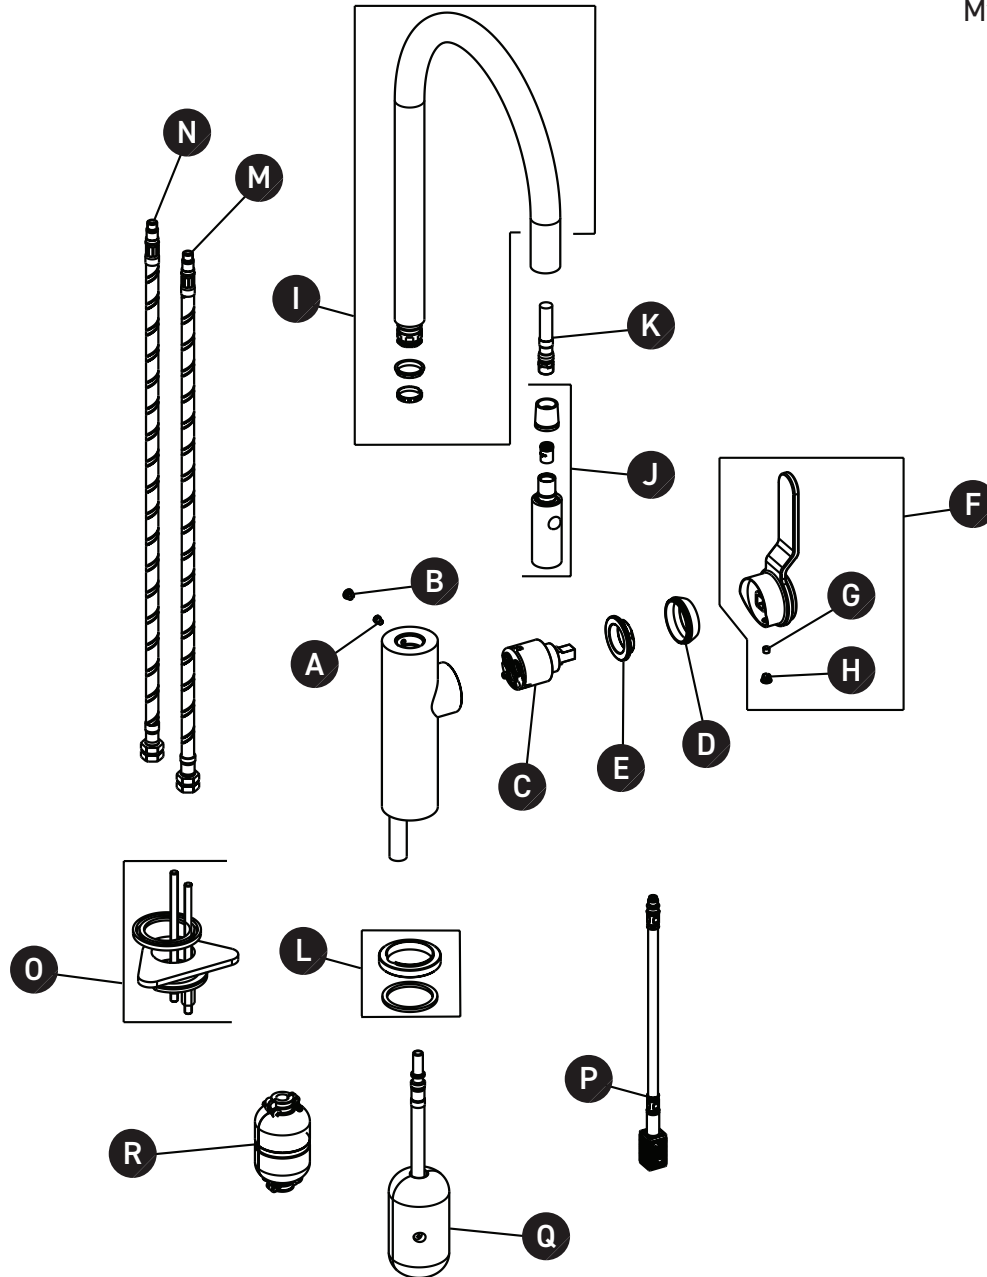

ROHL

PEDIR POR NÚMERO DE REFERENCIA

PIEZAS ILUSTRADAS

MY55D1

Myrina™ Monocomando fregadero de
doucha caño giratorio

| ID | Referencia del kit | Acabado |
|----|--------------------|---------------|
| A | 16 001864 | N/A |
| B | 16 000658 | N/A |
| C | 16 000007 | N/A |
| D | 16 000794 | N/A |
| E | 16 000112 | N/A |
| F | 16 003339 | Ver más abajo |
| G | 16 000657 | N/A |
| H | 16 000658 | N/A |
| I | 16 003066 | Ver más abajo |
| J | 16 003338 | Ver más abajo |
| K | 16 003336 | N/A |
| L | 16 002748 | N/A |
| M | 16 002121 | N/A |
| N | 16 002122 | N/A |
| O | 16 002558 | N/A |
| P | 16 003344 | N/A |
| Q | 16 003227 | N/A |
| R | 16 000578 | N/A |