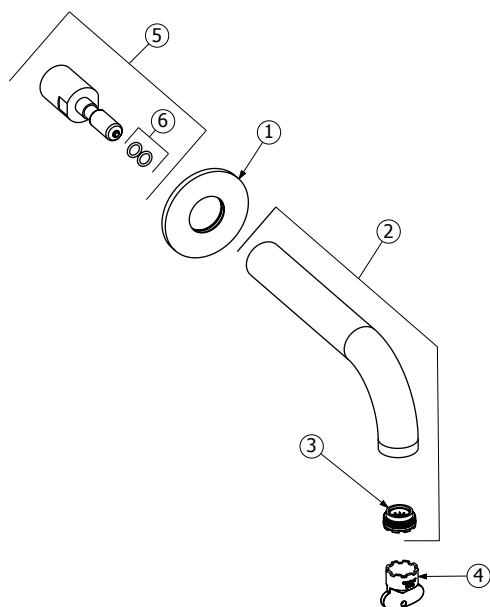

PARTS BREAKDOWN
DETALLE DE PIEZAS
NOMENCLATURE DES PIÈCES

EC16W1

1	16 001435	Replacement plate for spout Ø30 bath
2	16 001436	Replacement plate spout Ø30 for bath
3	16 001442	Replacement flow straightener CACHE' STD
4	16 000812	Replacement key for aerator CACHE' STD
5	16 003224	Replacement built-in junction for wall mounted bath spout
6	16 001368	Replacement set O-Rings

1	16 001435	Placa de repuesto para caño de baño Ø30
2	16 001436	Caño de recambio Ø30 para baño
3	16 001442	Enderezadora de flujo de repuesto CACHE' STD
4	16 000812	Llave de repuesto para aireador CACHE' STD
5	16 003224	Unión incorporada de repuesto para caño de baño montado en la pared
6	16 001368	Juego de reemplazo de juntas tóricas

1	16 001435	Plaque de rechange pour bec de bain Ø30
2	16 001436	Bec de plaque de rechange Ø30 pour baignoire
3	16 001442	Redresseur de débit de remplacement CACHE' STD
4	16 000812	Clé de rechange pour aérateur CACHE' STD
5	16 003224	Jonction intégrée de remplacement pour bec de baignoire mural
6	16 001368	Jeu de joints toriques de rechange