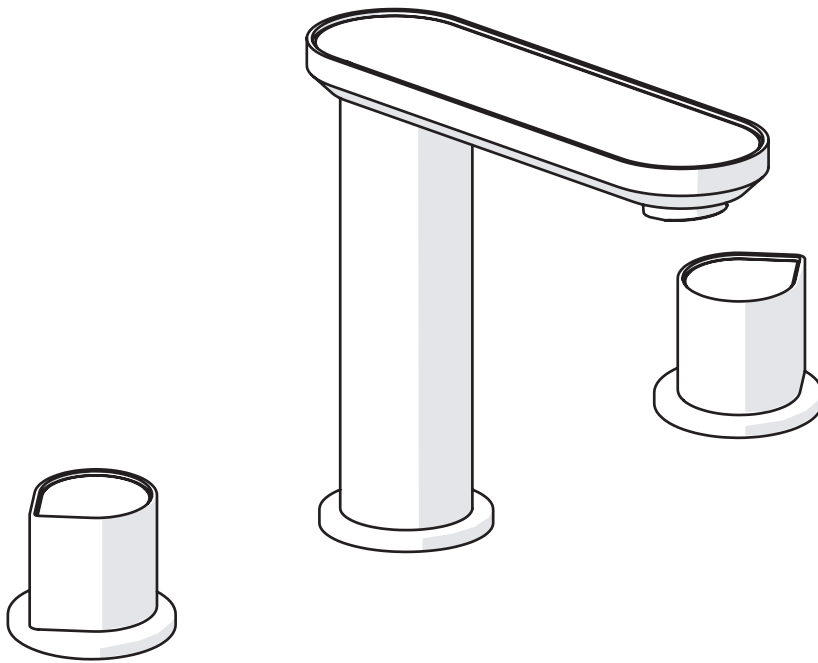

INSTRUCTION MANUAL MANUEL D'INSTRUCTIONS MANUAL DE INSTRUCCIONES

Miscelo™ Deck Mounted 3 Holes Widespread
Lavatory Faucet

Robinet de lavabo à 3 trous Miscelo™

Grifería de lavabo extendida de 3 agujeros
montada en cubierta MISCELO™