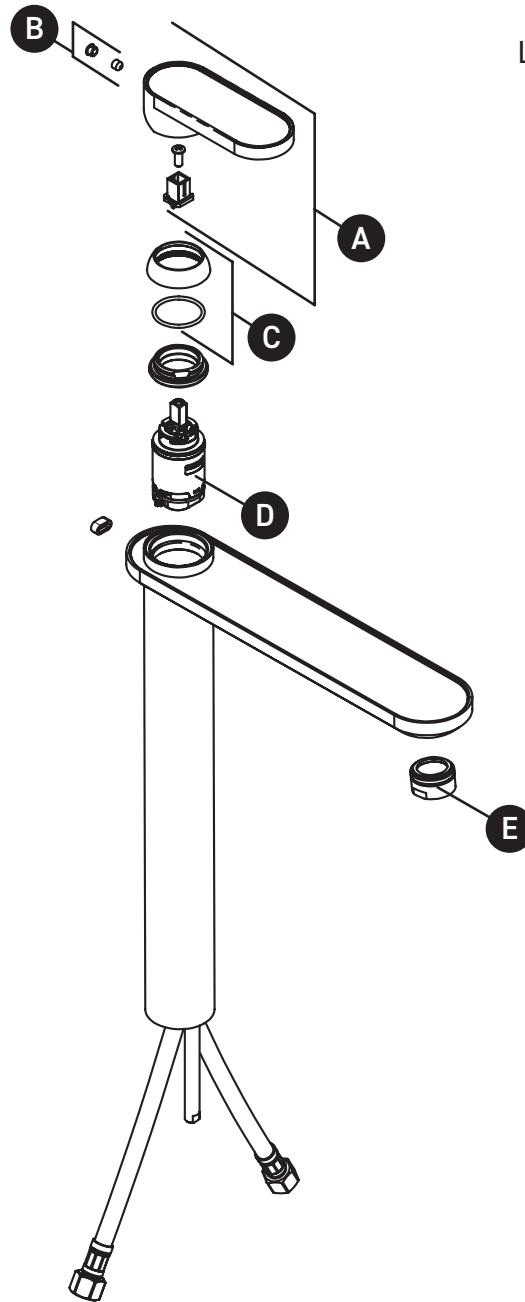

ROHL

PEDIR POR NÚMERO DE REFERENCIA

PIEZAS ILUSTRADAS

MI01D1

Llave monomando alta Miscelo™ para lavabo

| ID | Referencia del kit | Acabado |
|----|--------------------|---------------|
| A | RLE187/72* | Ver más abajo |
| B | RTAK0010 | N/A |
| C | RGH218/48* | Ver más abajo |
| D | RCR280/D | N/A |
| E | RAEK220/46* | Ver más abajo |
| F | RSA240 | N/A |