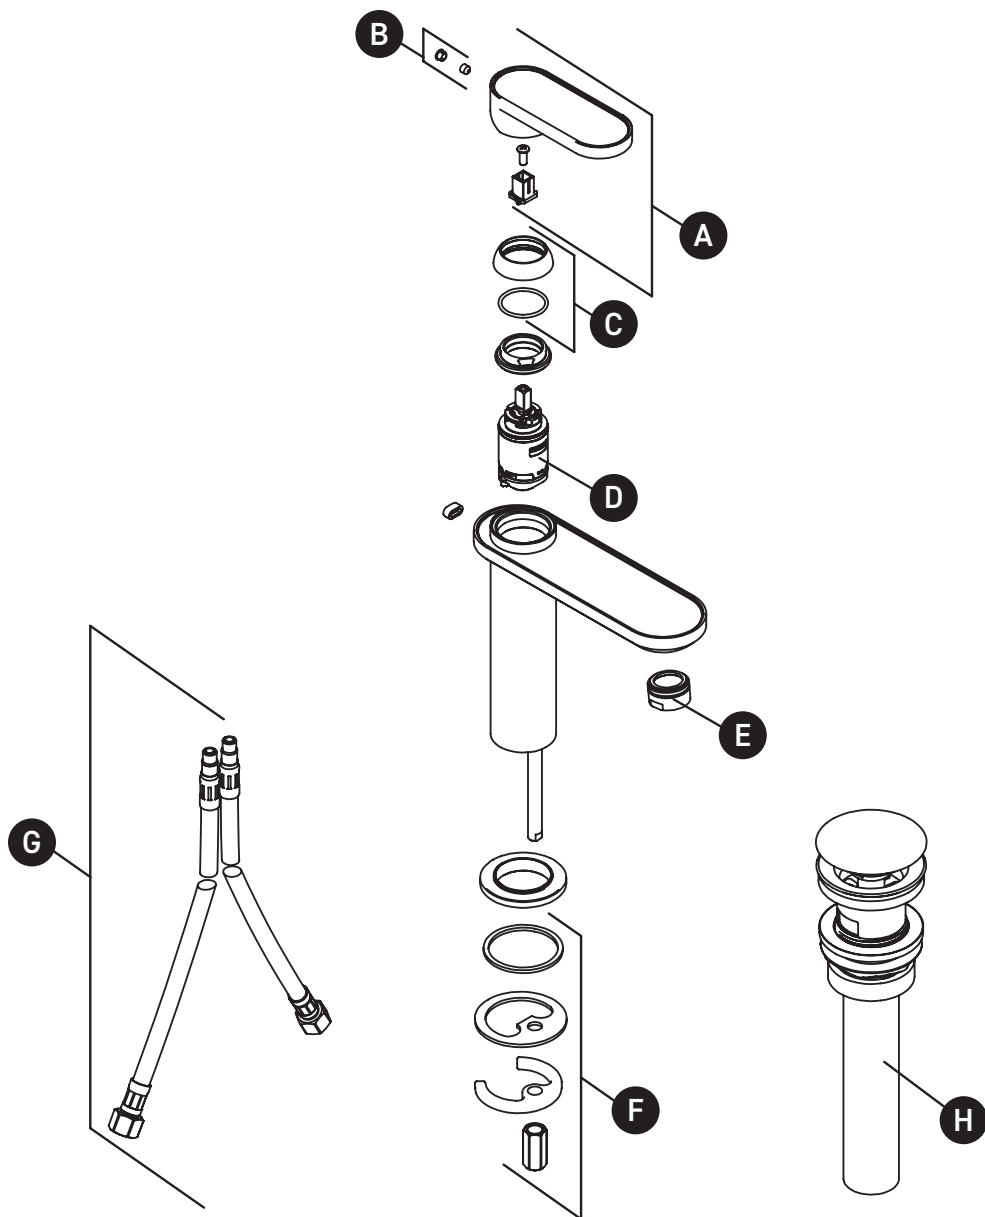

Robinet de lavabo à une poignée Miscelo™

ID	Référence du kit	Finition
A	RLE187/72*	Voir ci-dessous
B	RTAK0010	N/A
C	RGH218/48*	Voir ci-dessous
D	RCR280/D	N/A
E	RAEK220/46*	Voir ci-dessous
F	RSA240	N/A
G	RTUK203/129	N/A
H	RSC224/62*	Voir ci-dessous