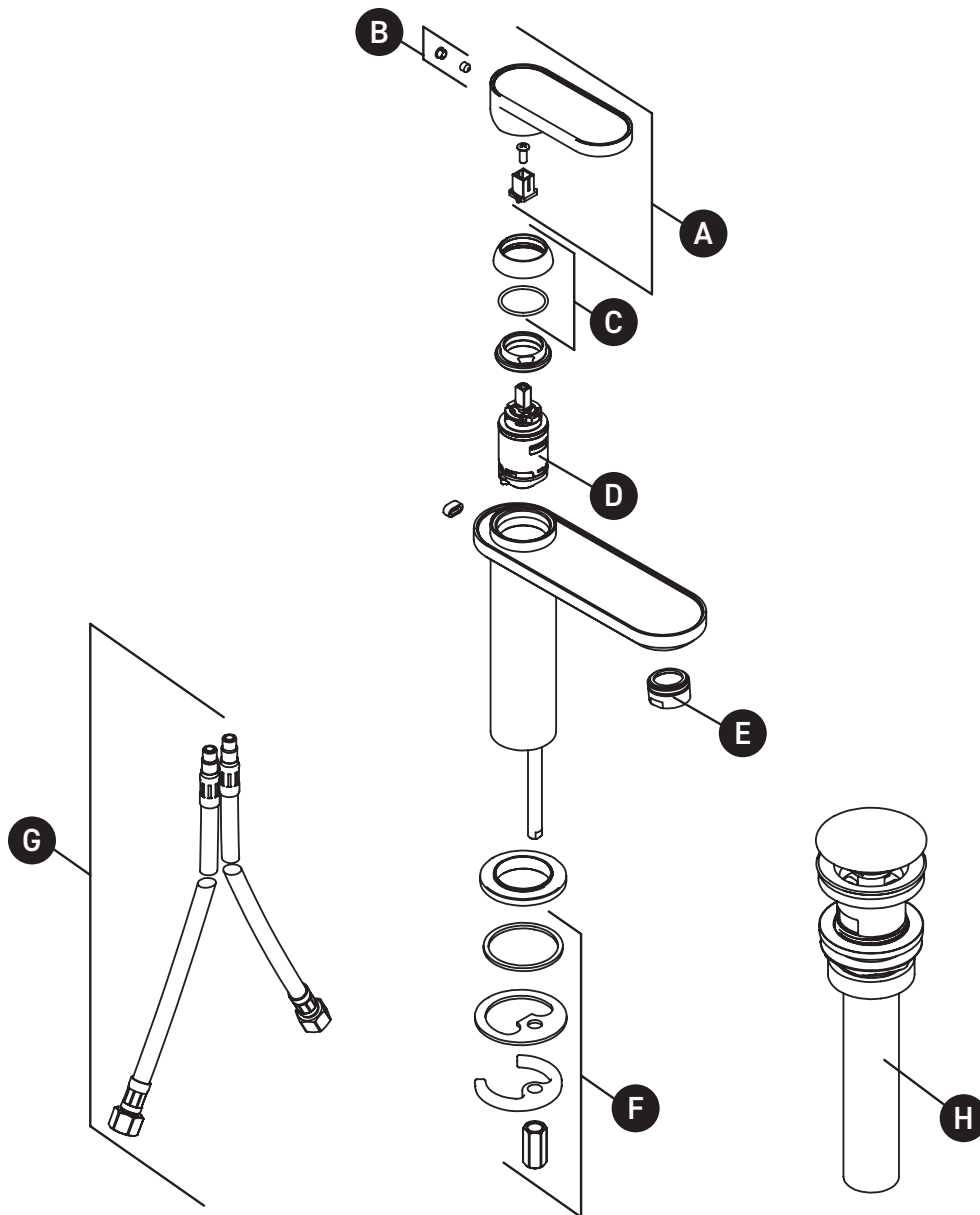

MI01D1

Llave monomando Miscelo™ para lavabo

ID	Referencia del kit	Acabado
A	RLE187/72*	Ver más abajo
B	RTAK0010	N/A
C	RGH218/48*	Ver más abajo
D	RCR280/D	N/A
E	RAEK220/46*	Ver más abajo
F	RSA240	N/A
G	RTUK203/129	N/A
H	RSC224/62*	Ver más abajo