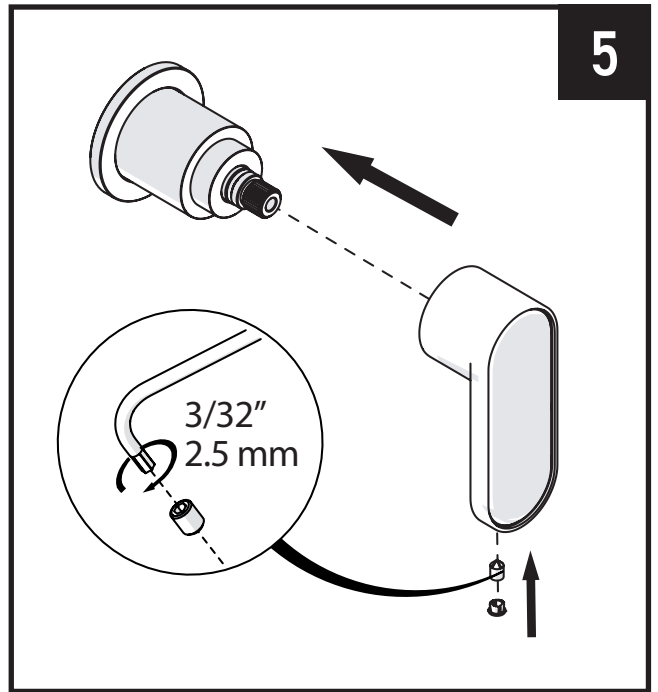

ONTARIO  
houseofrohl.ca/support  
1-800-287-5354

9.15402 R30083

A B

**6**

A = ~ 5/16" (Must leave min. 5/16" exposed or trim will not fit)  
B = ~ 3/4" (Must leave min. 3/4" exposed or handle will not fit)

**Attention Installer:**  
There are two adaptors on the valve.  
Please reference trim set for correct adaptor

A = ~ 5/16" (Debe dejar min. 5/16" expuesta o el ajuste no cabrá)  
B = ~ 3/4" (Debe dejar min. 3/4" expuesta o el ajuste no cabrá)

**Atención instalador:**  
Hay dos adaptadores en la válvula.  
Por favor, consulte el juego de accesorios para el adaptador correcto

A = ~ 5/16" (Doit quitter min. 5/16" exposé ou garniture ne correspond pas)  
B = ~ 3/4" (Doit quitter min. 3/4" exposé ou garniture ne correspond pas)