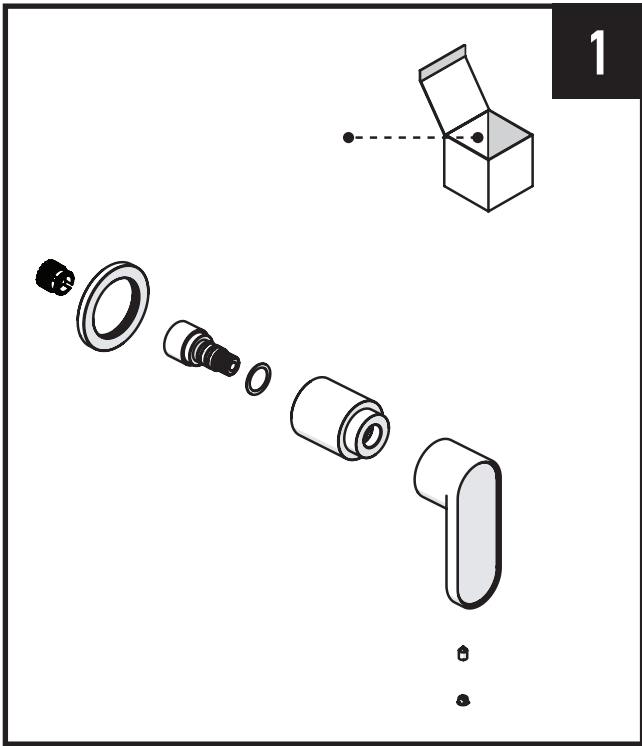

9.15402 R30083

A B

6

A = ~ 5/16" (Must leave min. 5/16" exposed or trim will not fit)
B = ~ 3/4" (Must leave min. 3/4" exposed or handle will not fit)

Attention Installer:
There are two adaptors on the valve.
Please reference trim set for correct adaptor

A = ~ 5/16" (Debe dejar min. 5/16" expuesta o el ajuste no cabrá)
B = ~ 3/4" (Debe dejar min. 3/4" expuesta o el ajuste no cabrá)

Atención instalador:
Hay dos adaptadores en la válvula.
Por favor, consulte el juego de accesorios para el adaptador correcto

A = ~ 5/16" (Doit quitter min. 5/16" exposé ou garniture ne correspond pas)
B = ~ 3/4" (Doit quitter min. 3/4" exposé ou garniture ne correspond pas)

À l'attention de l'installateur:
Il y a deux adaptateurs sur la valve.
Veuillez faire référence à l'ensemble de garniture pour l'adaptateur approprié