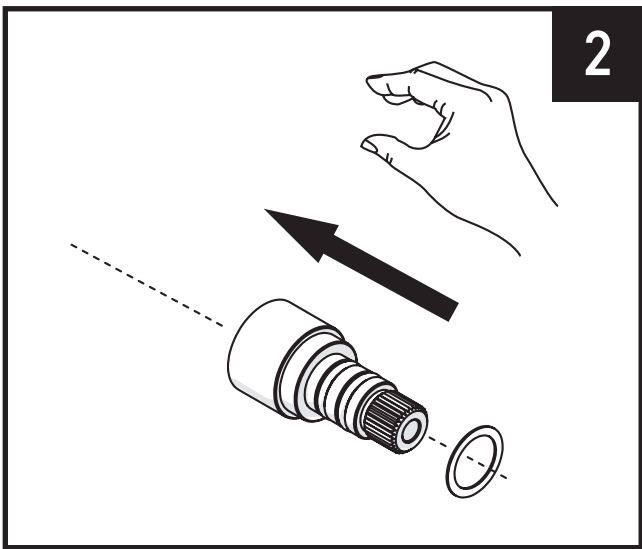

9.15402 R30083

A B

6

A = ~ 5/16" (Must leave min. 5/16" exposed or trim will not fit)
B = ~ 3/4" (Must leave min. 3/4" exposed or handle will not fit)

Attention Installer:
There are two adaptors on the valve.
Please reference trim set for correct adaptor

A = ~ 5/16" (Debe dejar min. 5/16" expuesta o el ajuste no cabrá)
B = ~ 3/4" (Debe dejar min. 3/4" expuesta o el ajuste no cabrá)

Atención instalador:
Hay dos adaptadores en la válvula.
Por favor, consulte el juego de accesorios para el adaptador correcto

A = ~ 5/16" (Doit quitter min. 5/16" exposé ou garniture ne correspond pas)
B = ~ 3/4" (Doit quitter min. 3/4" exposé ou garniture ne correspond pas)

À l'attention de l'installateur:
Il y a deux adaptateurs sur la valve.
Veuillez faire référence à l'ensemble de garniture pour l'adaptateur approprié