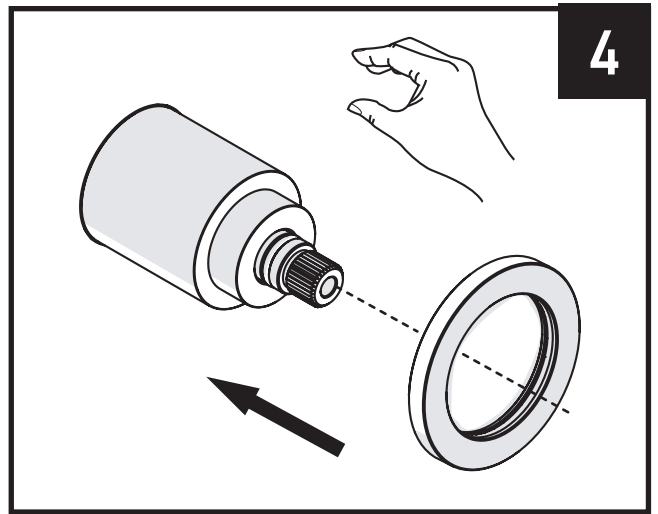

9.15402 R30083

A B

6

A = ~ 5/16" (Must leave min. 5/16" exposed or trim will not fit)
B = ~ 3/4" (Must leave min. 3/4" exposed or handle will not fit)

Attention Installer:
There are two adaptors on the valve.
Please reference trim set for correct adaptor

A = ~ 5/16" (Debe dejar min. 5/16" expuesta o el ajuste no cabrá)
B = ~ 3/4" (Debe dejar min. 3/4" expuesta o el ajuste no cabrá)

Atención instalador:
Hay dos adaptadores en la válvula.
Por favor, consulte el juego de accesorios para el adaptador correcto

A = ~ 5/16" (Doit quitter min. 5/16" exposé ou garniture ne correspond pas)
B = ~ 3/4" (Doit quitter min. 3/4" exposé ou garniture ne correspond pas)

À l'attention de l'installateur:
Il y a deux adaptateurs sur la valve.
Veuillez faire référence à l'ensemble de garniture pour l'adaptateur approprié