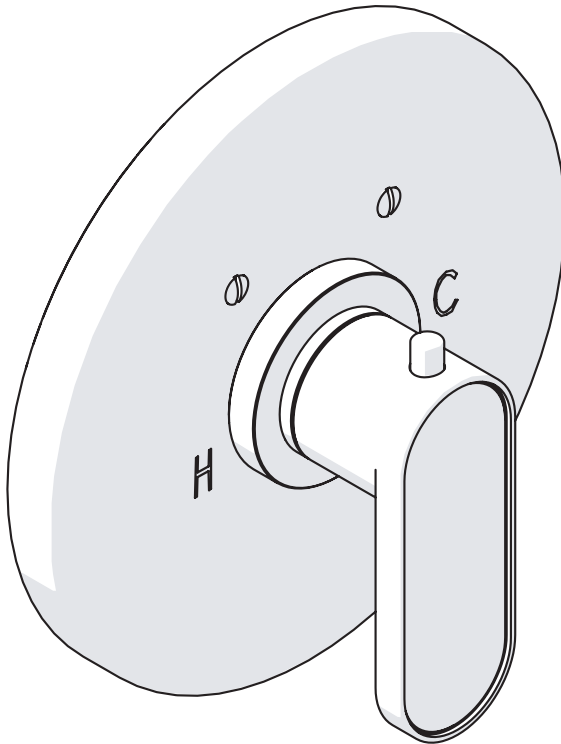

INSTRUCTION MANUAL MANUEL D'INSTRUCTIONS MANUAL DE INSTRUCCIONES

Miscelo™ 3/4" Thermostatic Shower Trim without volume control

Garniture de douche thermostatique 3/4" sans contrôle de volume Miscelo™

Ajustar para ducha termostática de 3/4 "sin control de volumen MISCELO™