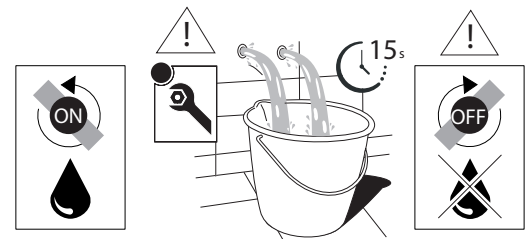

INSTRUCTION MANUAL MANUEL D'INSTRUCTIONS MANUAL DE INSTRUCCIONES

Miscelo™ Floor mounted free standing tub filler trim only
Garniture de robinet de bain autoportant Miscelo™
Ajuste de relleno de bañera independiente montado en el
piso solamente MISCELO™