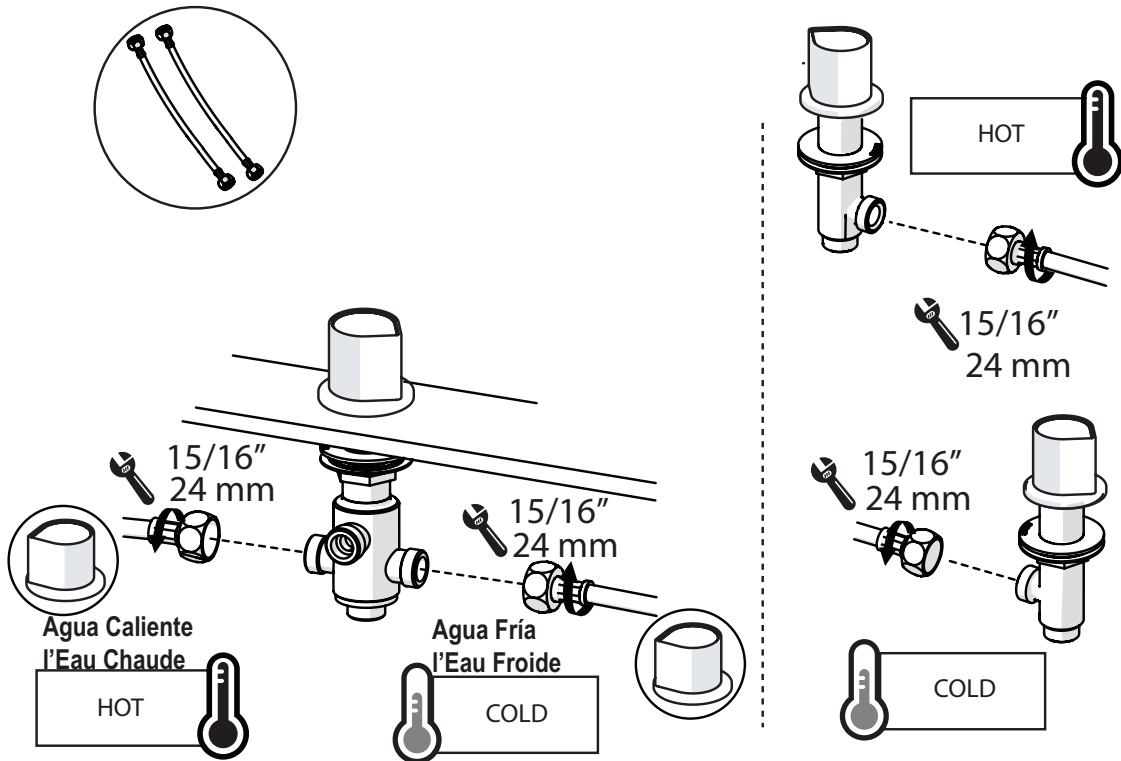

## INSTRUCTION MANUAL MANUEL D'INSTRUCTIONS MANUAL DE INSTRUCCIONES

Miscelo™ 5 Holes Deck Mounted Tub Filler and Diverter Single Function Handshower  
 Robinet de bain 5 morceaux avec douchette et déviateur à fonction unique Miscelo™  
 Llenadora de bañera montada en cubierta de 5 agujeros Ducha de mano de función simple y desviador MISCELO™

### Not included/No incluido/Non inclus

- \*Note: Install an access panel for servicing the decorative hose.
- \*Remarque: Installez un panneau d'accès pour l'entretien du tuyau décoratif.
- \*Nota: Instale un panel de acceso para dar servicio a la manguera decorativa.

16

17

NOT PROVIDED  
 NOT INCLUDED  
 NO PROVISTO  
 NO INCLUIDO  
 NON FOURNI  
 NON INCLUS

RED/HOT  
 Agua Caliente  
 l'Eau Chaude

25/32"  
20 mm