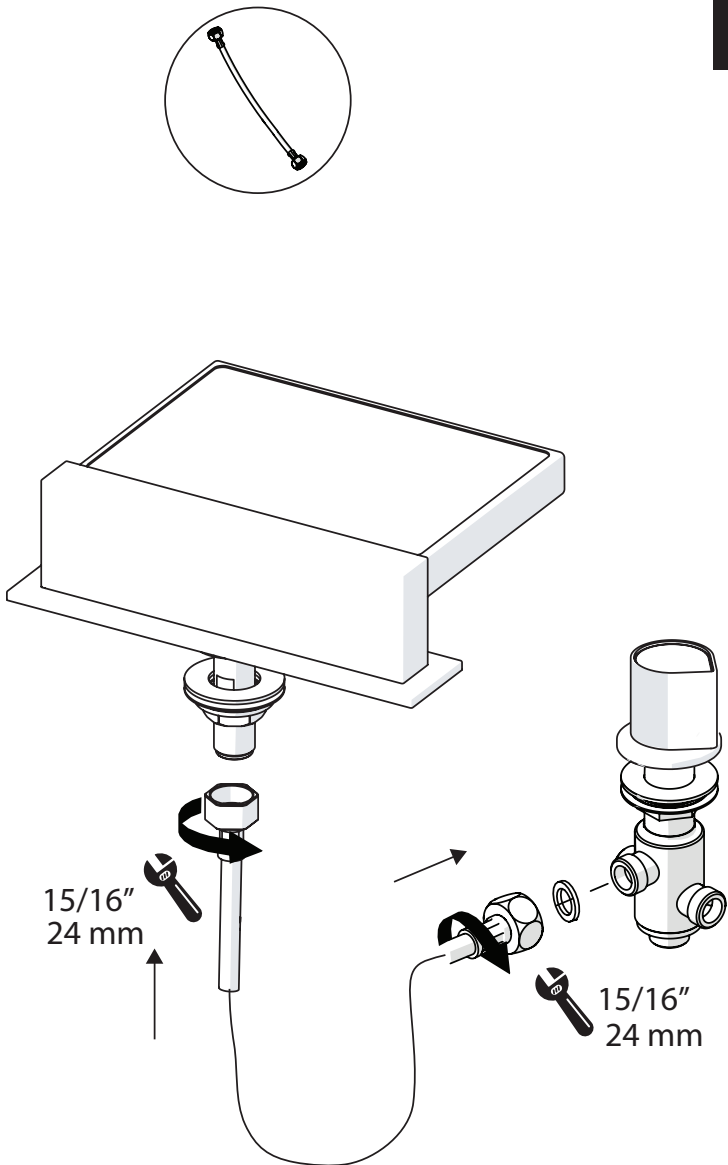

## INSTRUCTION MANUAL MANUEL D'INSTRUCTIONS MANUAL DE INSTRUCCIONES

Miscelo™ 5 Holes Deck Mounted Tub Filler and Diverter Single Function Handshower  
 Robinet de bain 5 morceaux avec douchette et déviateur à fonction unique Miscelo™  
 Llenadora de bañera montada en cubierta de 5 agujeros Ducha de mano de función simple y desviador MISCELO™

16

17

NOT PROVIDED  
 NOT INCLUDED  
 NO PROVISTO  
 NO INCLUIDO  
 NON FOURNI  
 NON INCLUS

RED/HOT  
 Agua Caliente  
 l'Eau Chaude

25/32"  
20 mm