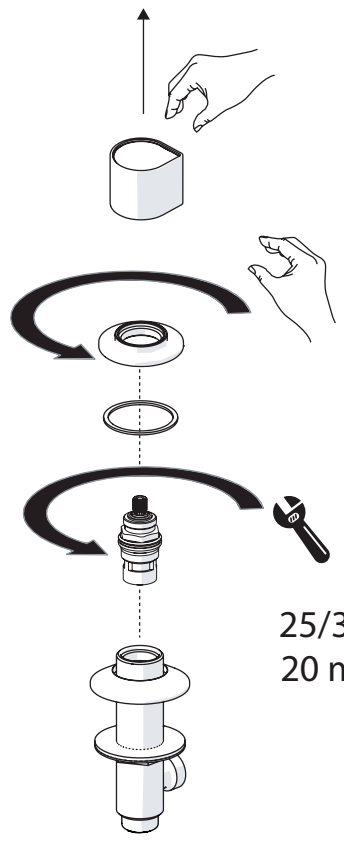

## INSTRUCTION MANUAL MANUEL D'INSTRUCTIONS MANUAL DE INSTRUCCIONES

Miscelo™ 5 Holes Deck Mounted Tub Filler and Diverter Single Function Handshower  
 Robinet de bain 5 morceaux avec douchette et déviateur à fonction unique Miscelo™  
 Llenadora de bañera montada en cubierta de 5 agujeros Ducha de mano de función simple y desviador MISCELO™

### Not included/No incluido/Non inclus

- \*Note: Install an access panel for servicing the decorative hose.
- \*Remarque: Installez un panneau d'accès pour l'entretien du tuyau décoratif.
- \*Nota: Instale un panel de acceso para dar servicio a la manguera decorativa.

16

17

NOT PROVIDED  
 NOT INCLUDED  
 NO PROVISTO  
 NO INCLUIDO  
 NON FOURNI  
 NON INCLUS

RED/HOT  
 Agua Caliente  
 l'Eau Chaude

25/32"  
20 mm