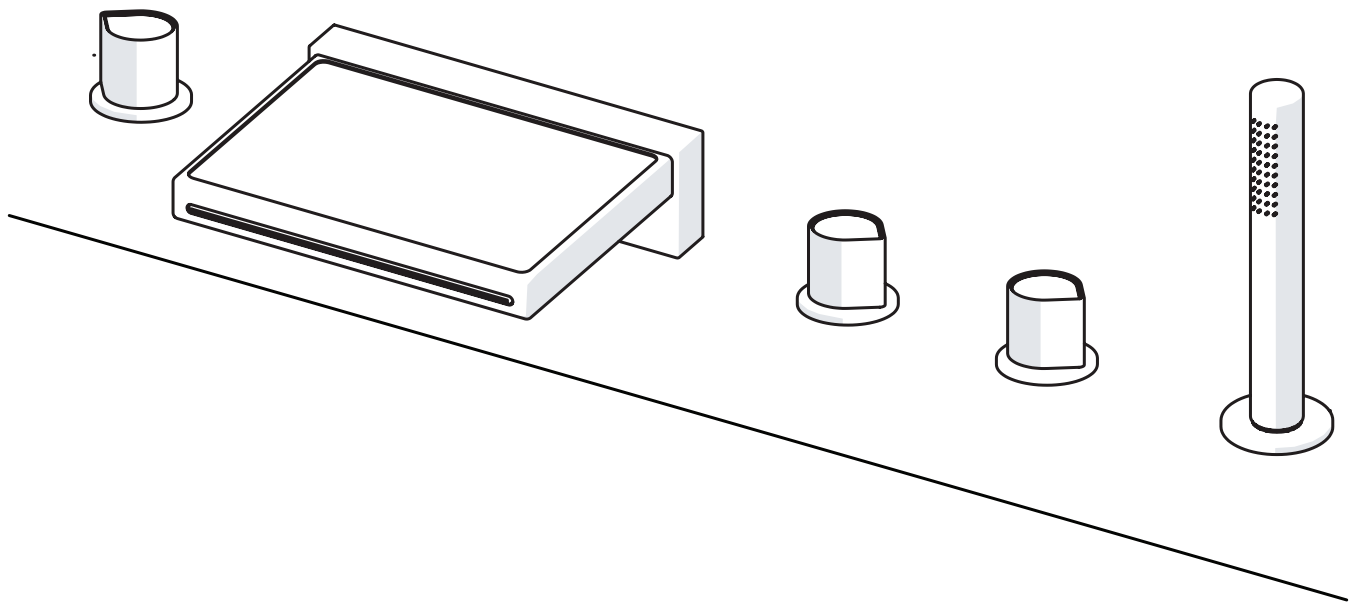

## INSTRUCTION MANUAL MANUEL D'INSTRUCTIONS MANUAL DE INSTRUCCIONES

Miscelo™ 5 Holes Deck Mounted Tub Filler and Diverter Single Function Handshower  
 Robinet de bain 5 morceaux avec douchette et déviateur à fonction unique Miscelo™  
 Llenadora de bañera montada en cubierta de 5 agujeros Ducha de mano de función simple y desviador MISCELO™

16

17

NOT PROVIDED  
 NOT INCLUDED  
 NO PROVISTO  
 NO INCLUIDO  
 NON FOURNI  
 NON INCLUS

RED/HOT  
 Agua Caliente  
 l'Eau Chaude

25/32"  
20 mm