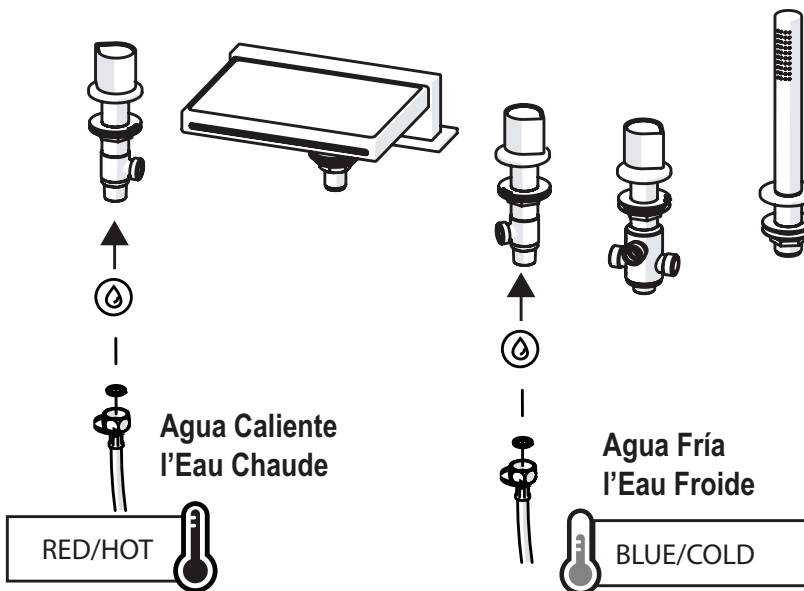

## INSTRUCTION MANUAL MANUEL D'INSTRUCTIONS MANUAL DE INSTRUCCIONES

Miscelo™ 5 Holes Deck Mounted Tub Filler and Diverter Single Function Handshower  
 Robinet de bain 5 morceaux avec douchette et déviateur à fonction unique Miscelo™  
 Llenadora de bañera montada en cubierta de 5 agujeros Ducha de mano de función simple y desviador MISCELO™

### Not included/No incluido/Non inclus

- \*Note: Install an access panel for servicing the decorative hose.
- \*Remarque: Installez un panneau d'accès pour l'entretien du tuyau décoratif.
- \*Nota: Instale un panel de acceso para dar servicio a la manguera decorativa.

16

17

NOT PROVIDED  
 NOT INCLUDED  
 NO PROVISTO  
 NO INCLUIDO  
 NON FOURNI  
 NON INCLUS

RED/HOT  
 Agua Caliente  
 l'Eau Chaude

25/32"  
20 mm