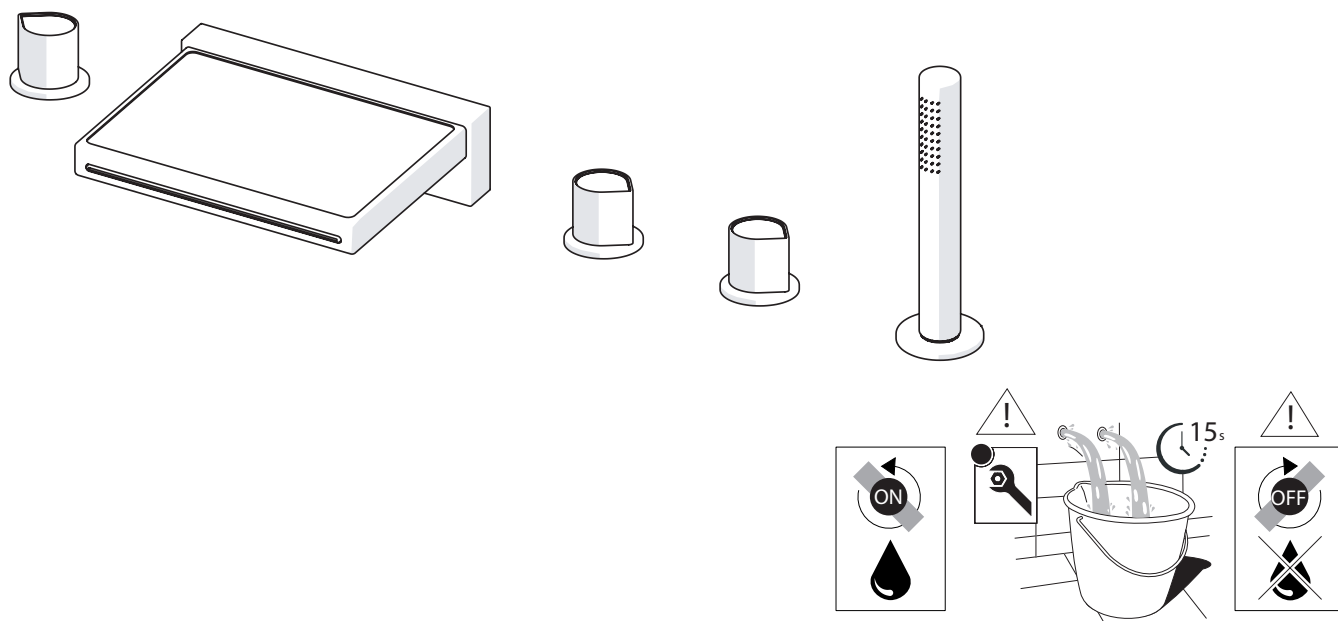

## INSTRUCTION MANUAL MANUEL D'INSTRUCTIONS MANUAL DE INSTRUCCIONES

Miscelo™ 5 Holes Deck Mounted Tub Filler and Diverter Single Function Handshower  
 Robinet de bain 5 morceaux avec douchette et déviateur à fonction unique Miscelo™  
 Llenadora de bañera montada en cubierta de 5 agujeros Ducha de mano de función simple y desviador MISCELO™

### Not included/No incluido/Non inclus

- \*Note: Install an access panel for servicing the decorative hose.
- \*Remarque: Installez un panneau d'accès pour l'entretien du tuyau décoratif.
- \*Nota: Instale un panel de acceso para dar servicio a la manguera decorativa.

16

17

NOT PROVIDED  
 NOT INCLUDED  
 NO PROVISTO  
 NO INCLUIDO  
 NON FOURNI  
 NON INCLUS

RED/HOT  
 Agua Caliente  
 l'Eau Chaude

25/32"  
20 mm