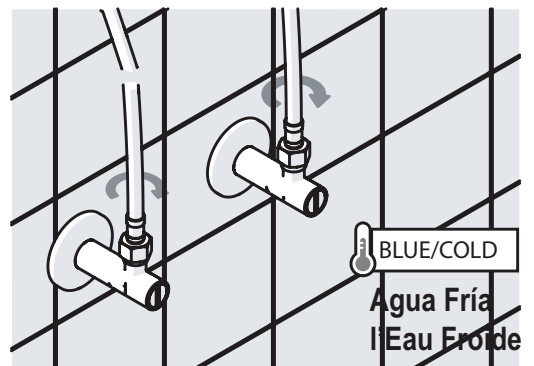

## INSTRUCTION MANUAL MANUEL D'INSTRUCTIONS MANUAL DE INSTRUCCIONES

Miscelo™ 5 Holes Deck Mounted Tub Filler and Diverter Single Function Handshower  
 Robinet de bain 5 morceaux avec douchette et déviateur à fonction unique Miscelo™  
 Llenadora de bañera montada en cubierta de 5 agujeros Ducha de mano de función simple y desviador MISCELO™

### Not included/No incluido/Non inclus

- \*Note: Install an access panel for servicing the decorative hose.
- \*Remarque: Installez un panneau d'accès pour l'entretien du tuyau décoratif.
- \*Nota: Instale un panel de acceso para dar servicio a la manguera decorativa.

16

17

NOT PROVIDED  
 NOT INCLUDED  
 NO PROVISTO  
 NO INCLUIDO  
 NON FOURNI  
 NON INCLUS

RED/HOT  
 Agua Caliente  
 l'Eau Chaude

25/32"  
20 mm