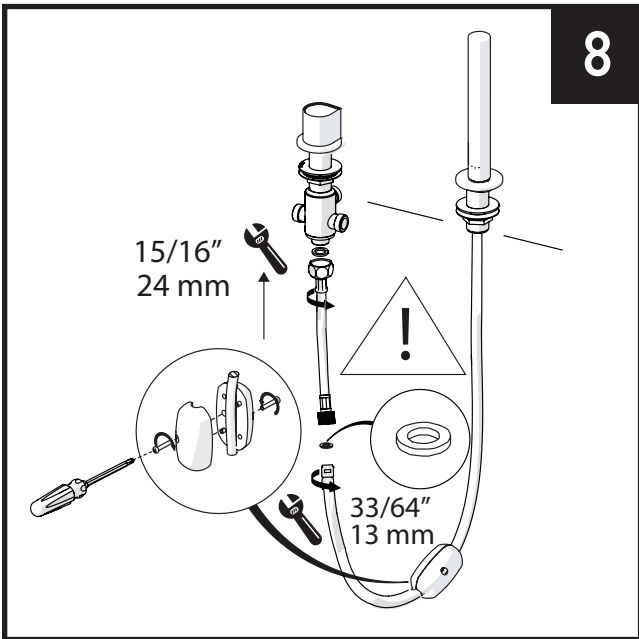

## INSTRUCTION MANUAL MANUEL D'INSTRUCTIONS MANUAL DE INSTRUCCIONES

Miscelo™ 5 Holes Deck Mounted Tub Filler and Diverter Single Function Handshower  
 Robinet de bain 5 morceaux avec douchette et déviateur à fonction unique Miscelo™  
 Llenadora de bañera montada en cubierta de 5 agujeros Ducha de mano de función simple y desviador MISCELO™

### Not included/No incluido/Non inclus

- \*Note: Install an access panel for servicing the decorative hose.
- \*Remarque: Installez un panneau d'accès pour l'entretien du tuyau décoratif.
- \*Nota: Instale un panel de acceso para dar servicio a la manguera decorativa.

16

17

NOT PROVIDED  
 NOT INCLUDED  
 NO PROVISTO  
 NO INCLUIDO  
 NON FOURNI  
 NON INCLUS

RED/HOT  
 Agua Caliente  
 l'Eau Chaude

25/32"  
20 mm