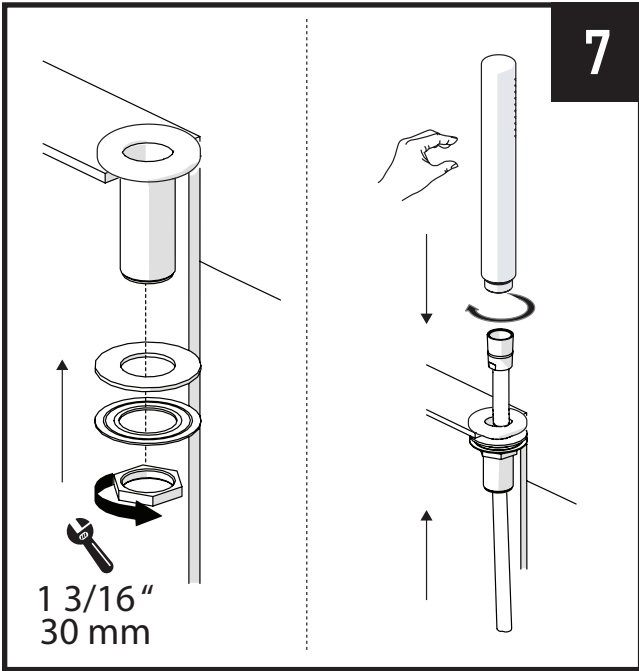

## INSTRUCTION MANUAL MANUEL D'INSTRUCTIONS MANUAL DE INSTRUCCIONES

Miscelo™ 5 Holes Deck Mounted Tub Filler and Diverter Single Function Handshower  
 Robinet de bain 5 morceaux avec douchette et déviateur à fonction unique Miscelo™  
 Llenadora de bañera montada en cubierta de 5 agujeros Ducha de mano de función simple y desviador MISCELO™

16

17

NOT PROVIDED  
 NOT INCLUDED  
 NO PROVISTO  
 NO INCLUIDO  
 NON FOURNI  
 NON INCLUS

RED/HOT  
 Agua Caliente  
 l'Eau Chaude

25/32"  
20 mm