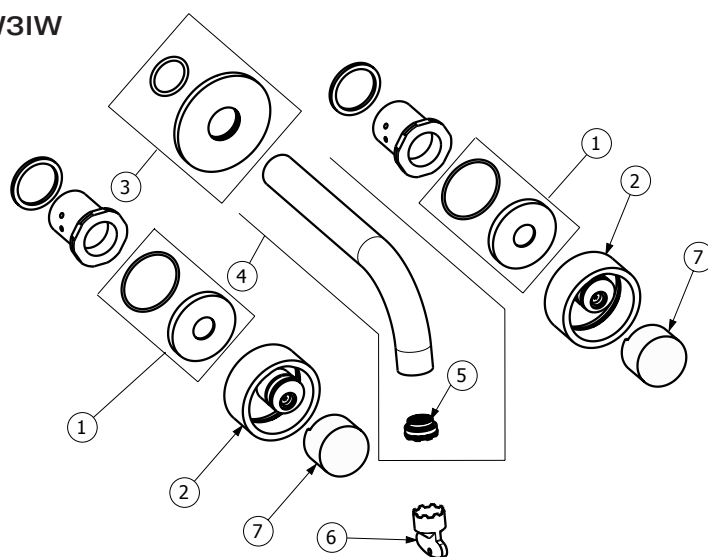

PARTS BREAKDOWN
DETALLE DE PIEZAS
NOMENCLATURE DES PIÈCES

EC08W3IW

1	16 003093	Replacement handle plate 3-hole wall basin mixer
2	16 003047	Replacement handle w\no cap 3-hole basin
3	16 000964	Replacement plate for spout Ø24 washbasin
4	16 001433	Replacement spout for built-in mixer
5	16 000194	Replacement aerator CACHE JR M21.5x1 cl A
6	16 000529	Replacement key for aerator CACHE JR
7	16 003073	Replacement inner ring widespread
1	16 003093	Placa de mango de repuesto Mezclador de lavabo de pared con 3 orificios
2	16 003047	Mango de repuesto sin tapa Lavabo de 3 orificios
3	16 000964	Placa de repuesto para caño lavabo Ø24
4	16 001433	Caño de repuesto para mezclador incorporado
5	16 000194	Aireador de repuesto CACHE JR M21.5x1 cl A
6	16 000529	Llave de repuesto para aireador CACHE JR
7	16 003073	Reemplazo del anillo interno generalizado
1	16 003093	Plaque de poignée de rechange Mitigeur lavabo mural 3 trous
2	16 003047	Poignée de rechange sans bouchon Bassin 3 trous
3	16 000964	Plaque de rechange pour bec de lavabo Ø24
4	16 001433	Bec de remplacement pour mélangeur intégré
5	16 000194	Aérateur de remplacement CACHE JR M21.5x1 cl A
6	16 000529	Clé de rechange pour aérateur CACHE JR
7	16 003073	Bague intérieure de remplacement largement répandue