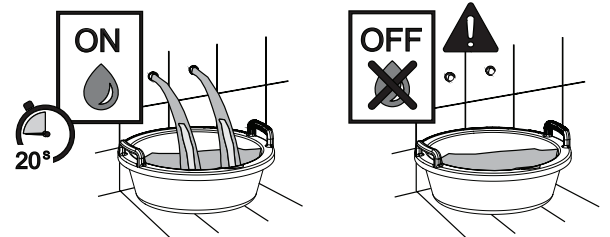

INSTRUCTION MANUAL MANUEL D'INSTRUCTIONS MANUAL DE INSTRUCCIONES

Eclissi™ 5-Hole Deck Mount Tub Filler - U-Spout - C-Spout

Robinet de bain 5 morceaux avec douchette Eclissi™

Batería instalación bañera 5 piezas Eclissi™