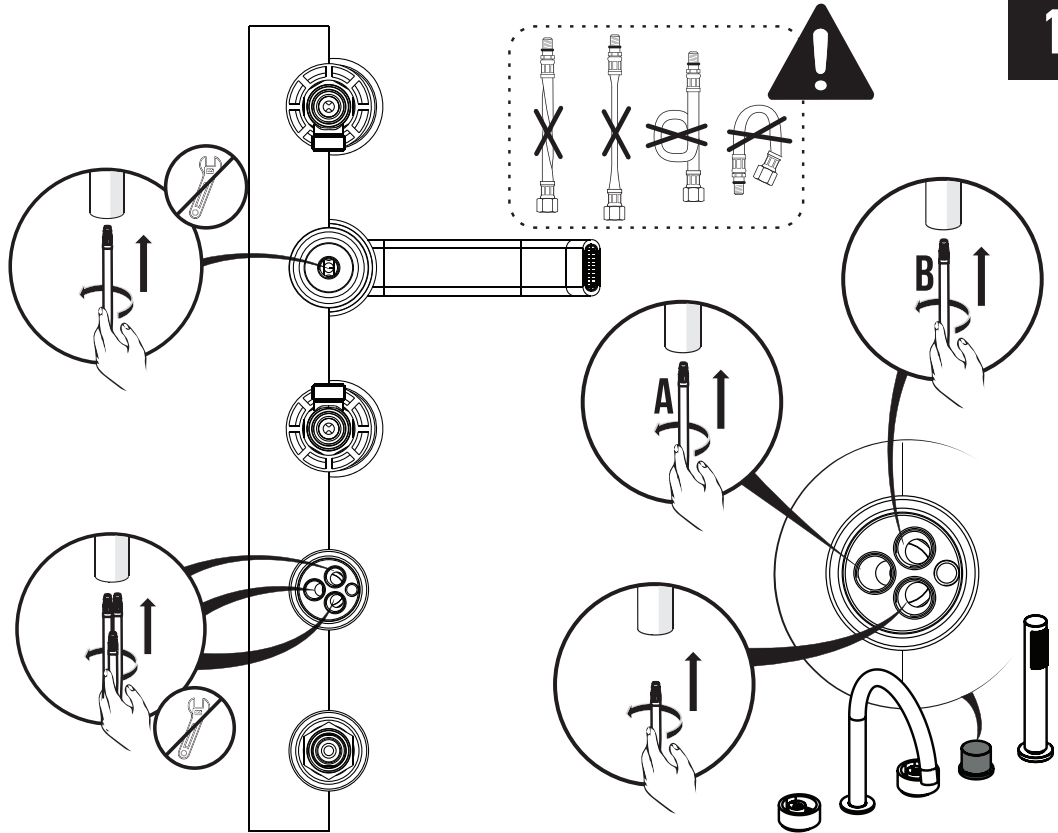

INSTRUCTION MANUAL MANUEL D'INSTRUCTIONS MANUAL DE INSTRUCCIONES

Eclissi™ 5-Hole Deck Mount Tub Filler - U-Spout - C-Spout

Robinet de bain 5 morceaux avec douchette Eclissi™

Batería instalación bañera 5 piezas Eclissi™

QUEBEC / MARITIMES / WESTERN CANADA
QUÉBEC / MARITIMES / OUEST CANADIEN
QUEBEC / MARITIMOS / CANADA OCCIDENTAL
houseofrohl.ca/support
1-866-473-8442

ONTARIO
houseofrohl.ca/support
1-800-287-5354

Hand tighten the supply lines. Do not tighten with a wrench. Avoid sharp bends in the supply lines or unusual twisting.

Serrez à la main les conduites d'alimentation. Ne serrez pas avec une clé. Évitez les virages serrés dans les lignes d'alimentation ou les torsions inhabituelles.

Apriete a mano las líneas de suministro. No apriete con una llave inglesa. Evite curvas cerradas en las líneas de suministro o giros inusuales.