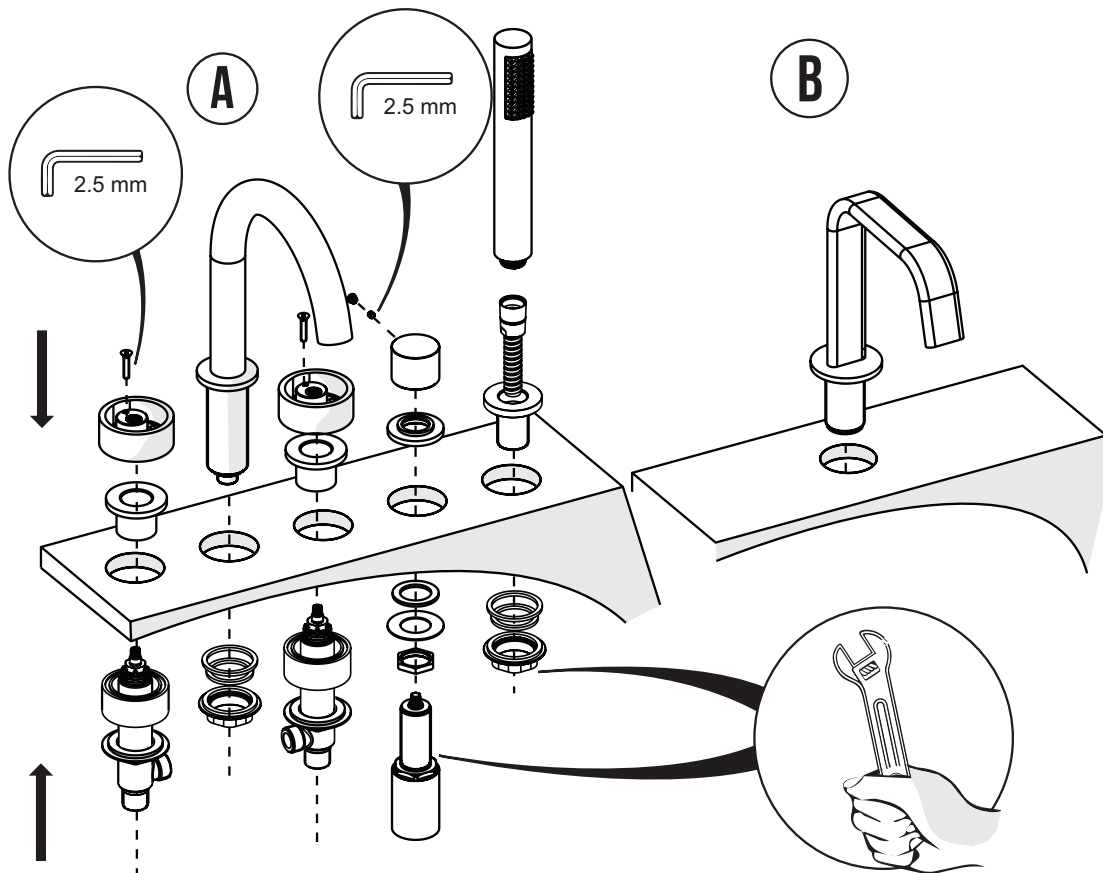

Hand tighten the supply lines. Do not tighten with a wrench. Avoid sharp bends in the supply lines or unusual twisting.

Serrez à la main les conduites d'alimentation. Ne serrez pas avec une clé. Évitez les virages serrés dans les lignes d'alimentation ou les torsions inhabituelles.

Apriete a mano las líneas de suministro. No apriete con una llave inglesa. Evite curvas cerradas en las líneas de suministro o giros inusuales.