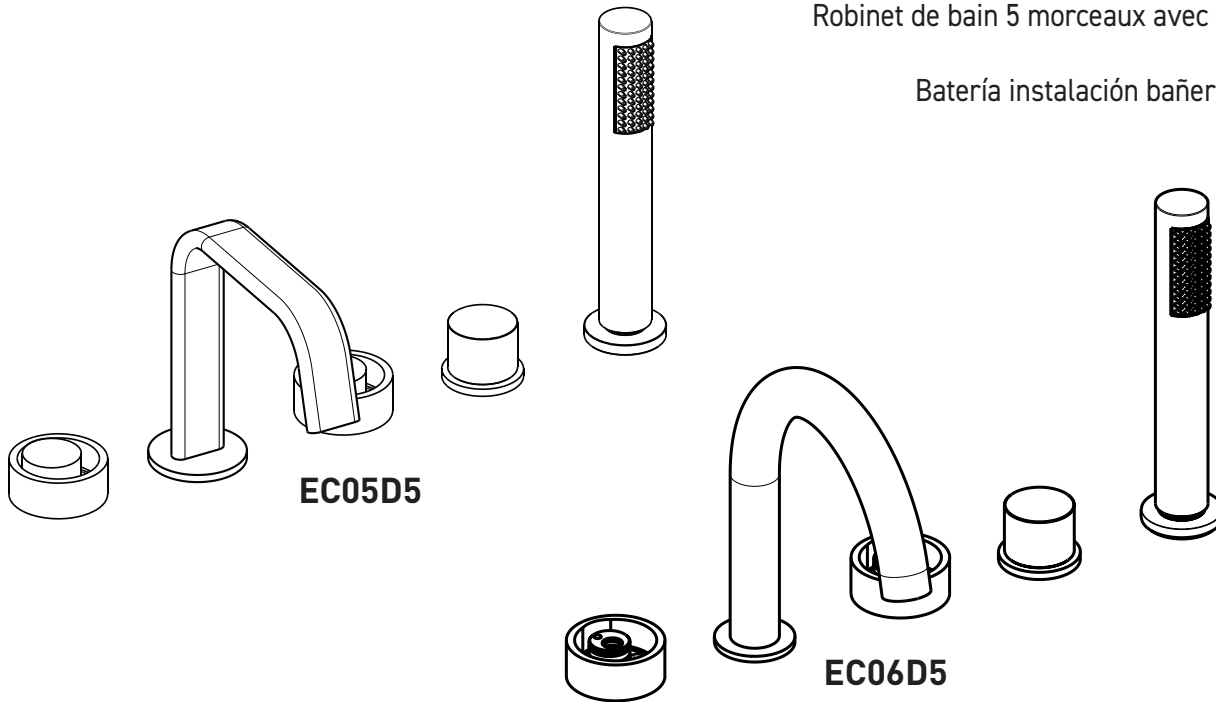

INSTRUCTION MANUAL MANUEL D'INSTRUCTIONS MANUAL DE INSTRUCCIONES

Eclissi™ 5-Hole Deck Mount Tub Filler - U-Spout - C-Spout

Robinet de bain 5 morceaux avec douchette Eclissi™

Batería instalación bañera 5 piezas Eclissi™