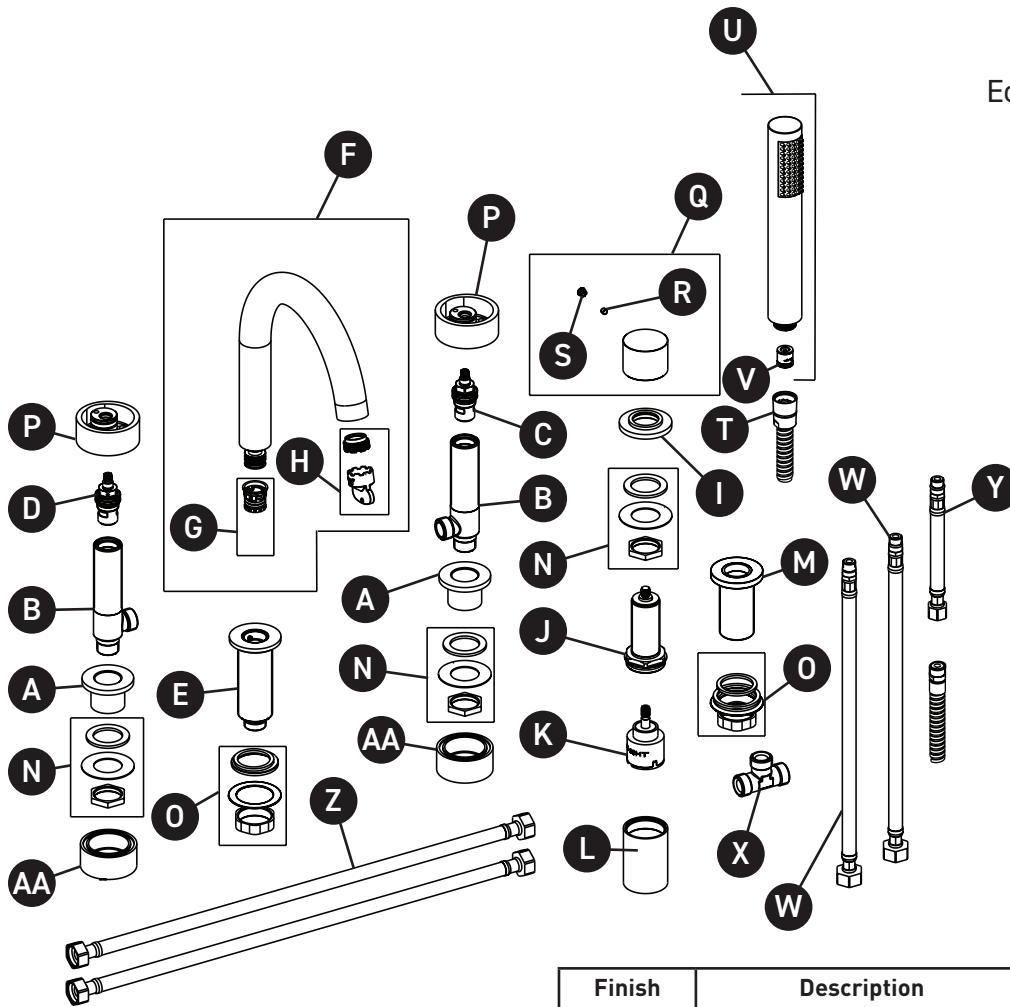

ORDER BY PART NUMBER

ILLUSTRATED PARTS

EC06D5

Eclissi™ 5-Hole Deck Mount Tub Filler
With C-Spout

*Finish Determined by Suffix

Finish	Description
APC	Polished Chrome
MB	Matte Black
MBC	Matte Black With Polished Chrome
MBG	Matte Black With Satin Gold
MBN	Matte Black With Satin Nickel
PCB	Polished Chrome With Matte Black
PCG	Polished Chrome With Satin Gold

Finish	Description
PCN	Polished Chrome With Satin Nickel
SG	Satin Gold
SGB	Satin Gold With Matte Black
SGC	Satin Gold With Polished Chrome
SGN	Satin Gold With Polished Nickel
SNB	Satin Nickel With Matte Black
SNC	Satin Nickel With Plished Chrome
SNG	Satin Nickel With Satin Gold
STN	Satin Nickel

ID	Kit Number	Finish
A	16 003044	N/A
B	16 000118	N/A
C	16 000648	N/A
D	16 000649	N/A
E	16 003199	N/A
F	16 003242*	See below
G	16 000165	N/A
H	16 0002437	N/A
I	16 001133	N/A
J	16 001687	N/A
K	16 003246	N/A
L	16 001314	N/A
M	16 000416	N/A
N	16 000114	N/A
O	16 002060	N/A
P	16 003047*	See below
Q	16 002062	N/A
R	16 000657	N/A
S	16 000658	N/A
T	16 000065	N/A
U	16 003178*	See below
V	16 002125	N/A
W	16 000212	N/A
X	16 001705	N/A
Y	16 001696	N/A
Z	16 000858	N/A
AA	16 002308	N/A
AB	16 003180	N/A

For warranty or additional information, contact:

U.S.A.
houseofrohl.com/support
1-800-777-9762

QUEBEC / MARITIMES / WESTERN CANADA
houseofrohl.ca/support
1-866-473-8442

ONTARIO
houseofrohl.ca/support
1-800-287-5354

Riobel

PERRIN & ROWE
LONDON

victoria ⊕ albert

ROHL