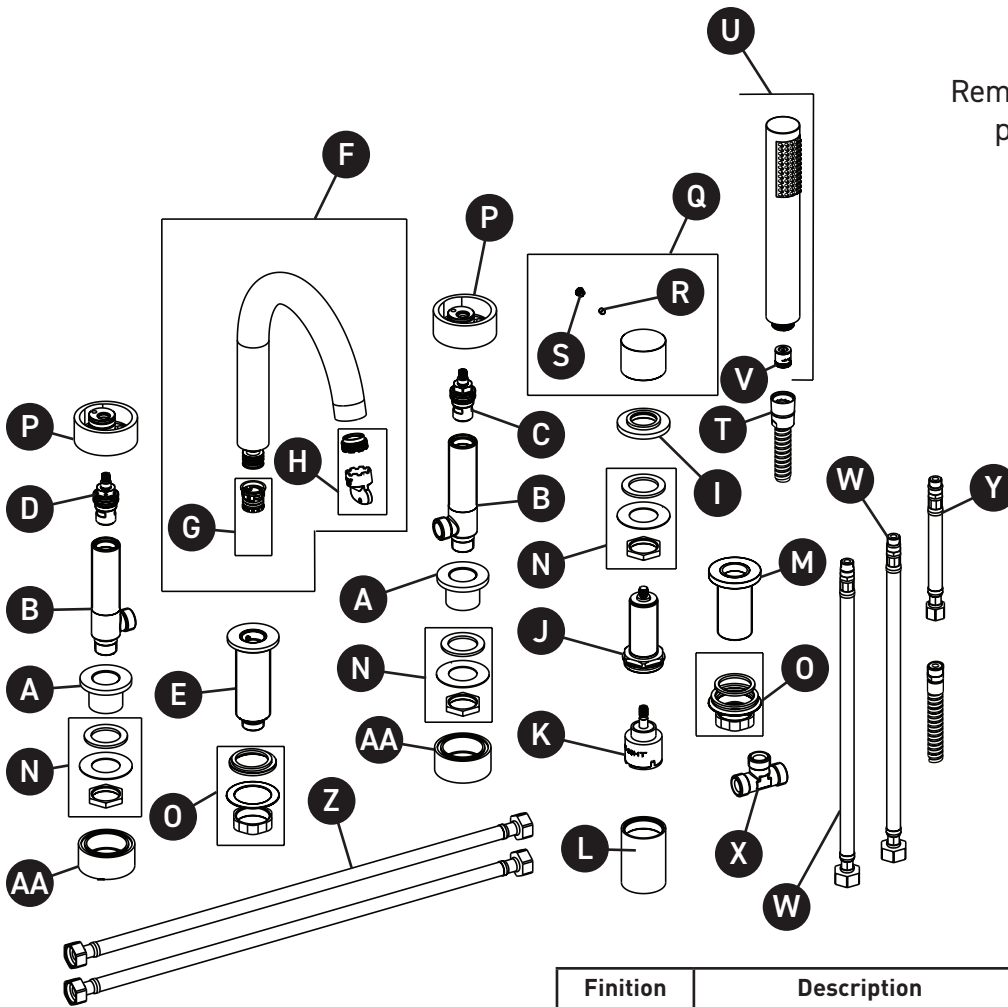

## ILLUSTRATIONS DES PIÈCES

### EC06D5

Remplisseur de baignoire à montage sur pont à 5 trous Eclissi™ avec bec en C

ID	Référence du kit	Finition
A	16 003044	N/A
B	16 000118	N/A
C	16 000648	N/A
D	16 000649	N/A
E	16 003199	N/A
F	16 003242*	Voir ci-dessous
G	16 000165	N/A
H	16 0002437	N/A
I	16 001133	N/A
J	16 001687	N/A
K	16 003246	N/A
L	16 001314	N/A
M	16 000416	N/A
N	16 000114	N/A
O	16 002060	N/A
P	16 003047*	Voir ci-dessous
Q	16 002062	N/A
R	16 000657	N/A
S	16 000658	N/A
T	16 000065	N/A
U	16 003178*	Voir ci-dessous
V	16 002125	N/A
W	16 000212	N/A
X	16 001705	N/A
Y	16 001696	N/A
Z	16 000858	N/A
AA	16 002308	N/A
AB	16 003180	N/A