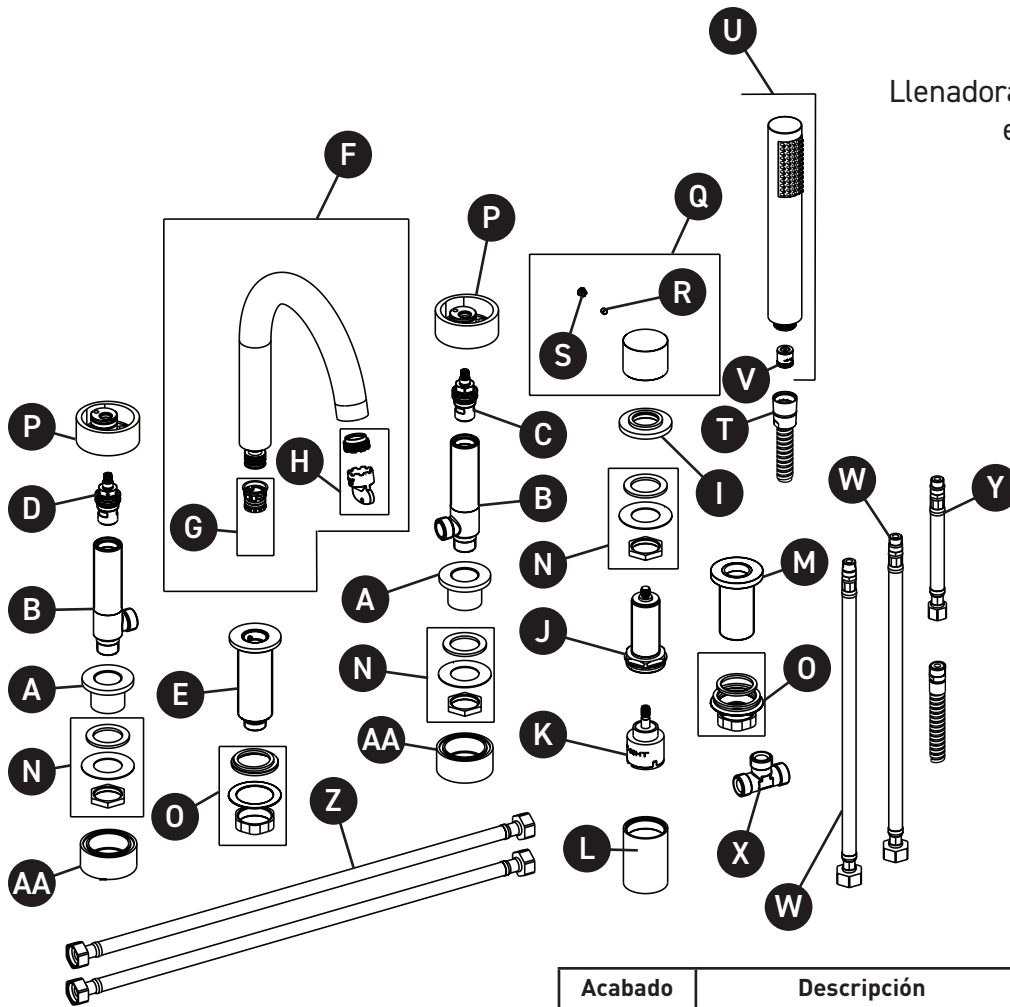

PEDIR POR NÚMERO DE REFERENCIA

PIEZAS ILUSTRADAS

EC06D5

Llenadora de tina con 5 orificios para montaje en plataforma Eclissi™ con pico en C

ID	Referencia del kit	Acabado
A	16 003044	N/A
B	16 000118	N/A
C	16 000648	N/A
D	16 000649	N/A
E	16 003199	N/A
F	16 003242*	Ver más abajo
G	16 000165	N/A
H	16 0002437	N/A
I	16 001133	N/A
J	16 001687	N/A
K	16 003246	N/A
L	16 001314	N/A
M	16 000416	N/A
N	16 000114	N/A
O	16 002060	N/A
P	16 003047*	Ver más abajo
Q	16 002062	N/A
R	16 000657	N/A
S	16 000658	N/A
T	16 000065	N/A
U	16 003178*	Ver más abajo
V	16 002125	N/A
W	16 000212	N/A
X	16 001705	N/A
Y	16 001696	N/A
Z	16 000858	N/A
AA	16 002308	N/A
AB	16 003180	N/A

*Acabado determinado por el sufixo

Acabado	Descripción
APC	Cromo pulido
MB	Negro mate
MBC	Negro mate con cromo pulido
MBG	Negro mate con oro satinado
MBN	Negro mate con níquel satinado
PCB	Cromo pulido con negro mate
PCG	Cromo Pulido Con Oro Satinado

Acabado	Descripción
PCN	Cromo Pulido Con Níquel Satinado
SG	Oro satinado
SGB	Oro satinado con negro mate
SGC	Oro satinado con cromo pulido
SGN	Oro satinado con níquel pulido
SNB	Níquel satinado con negro mate
SNC	Níquel satinado con cromo pulido
SNG	Níquel satinado con oro satinado
STN	Níquel satinado

Para garantía o información adicional, comuníquese con:

U.S.A.
houseofrohl.com/support
1-800-777-9762

QUEBEC / MARITIMOS / CANADA OCCIDENTAL
houseofrohl.ca/support
1-866-473-8442

ONTARIO
houseofrohl.ca/support
1-800-287-5354