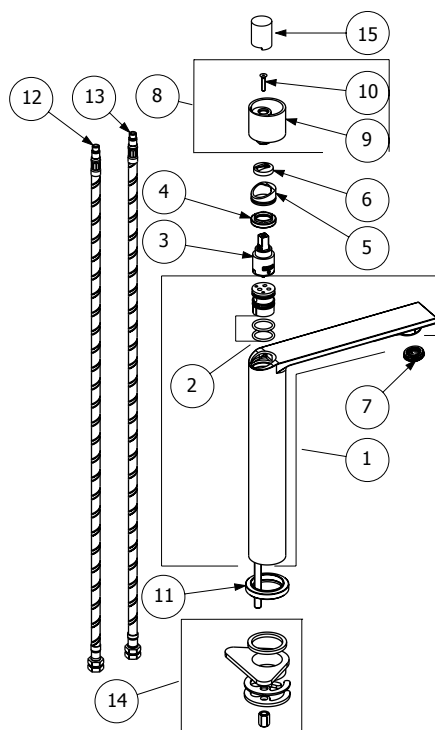

EC01D2IW

1	16 003041	Replacement body high wash basin SPB
2	16 002916	Replacement set O-Rings body basin
3	16 001909	Replacement cartridge Ø25 HF KX
4	16 002917	Replacement ferrule
5	16 002918	Replacement cap nut cover
6	16 003036	Replacement cover ring
7	16 003069	Replacement aerator M24X1 PERLATOR pink
8	16 002911	Replacement handle
9	16 002912	Replacement ring handle
10	16 002914	Replacement screw
11	16 000181	Replacement base with rubber
12	16 003043	Replacement flex M8x1C G9/16F L700 dn6 blue NSF61
13	16 003042	Replacement flex M8x1C G9/16F L700 dn6 red NSF61
14	16 000572	Replacement fixing kit
15	16 002913	Replacement inner ring lavatory faucet

INSTALLATION INSTRUCTIONS

1	16 003041	Lavabo alto de repuesto para cuerpo SPB
2	16 002916	Juego de recambio de juntas tóricas para lavabo corporal
3	16 001909	Cartucho de repuesto Ø25 HF KX
4	16 002917	Tuerca de anillo de fijación de repuesto
5	16 002918	Tapa de tuerca de repuesto
6	16 003036	Anillo de cubierta de repuesto
7	16 003069	Aireador de repuesto M24X1 PERLATOR rosado
8	16 002911	Mango de repuesto
9	16 002912	Mango de anillo de repuesto
10	16 002914	Tornillo de repuesto
11	16 000181	Base de repuesto con goma
12	16 003043	Flex de repuesto M8x1C G9/16F L700 dn6 azul NSF61
13	16 003042	Flex de repuesto M8x1C G9/16F L700 dn6 rojo NSF61
14	16 000572	Kit de fijación de repuesto
15	16 002913	Reemplazo del grifo del lavabo del anillo interior