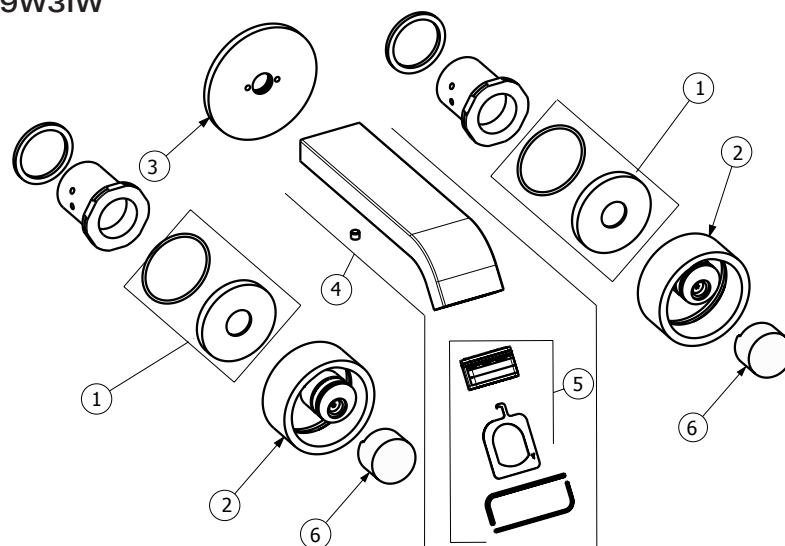

ECO9W3IW

1	16 003093	Replacement handle plate 3-hole wall basin mixer
2	16 003047	Replacement handle w\no cap 3-hole basin
3	16 002057	Replacement cover built-in basin spout
4	16 003100	Replacement complete rectangular spout wall mounted
5	16 000302	Replacement aerator PERLATOR-RC-32x8
6	16 003073	Replacement inner ring widespread

1	16 003093	Placa de mango de repuesto Mezclador de lavabo de pared con 3 orificios
2	16 003047	Mango de repuesto sin tapa Lavabo de 3 orificios
3	16 002057	Tapa de repuesto integrada en el caño del lavabo
4	16 003100	Caño rectangular completo de repuesto montado en la pared
5	16 000302	Aireador de repuesto PERLATOR-RC-32x8
6	16 003073	Reemplazo del anillo interno generalizado

1	16 003093	Plaque de poignée de rechange Mitigeur lavabo mural 3 trous
2	16 003047	Poignée de rechange sans bouchon Bassin 3 trous
3	16 002057	Couvercle de remplacement bec de lavabo intégré
4	16 003100	Bec de remplacement rectangulaire complet mural
5	16 000302	Aérateur de remplacement PERLATOR-RC-32x8
6	16 003073	Bague intérieure de remplacement largement répandue