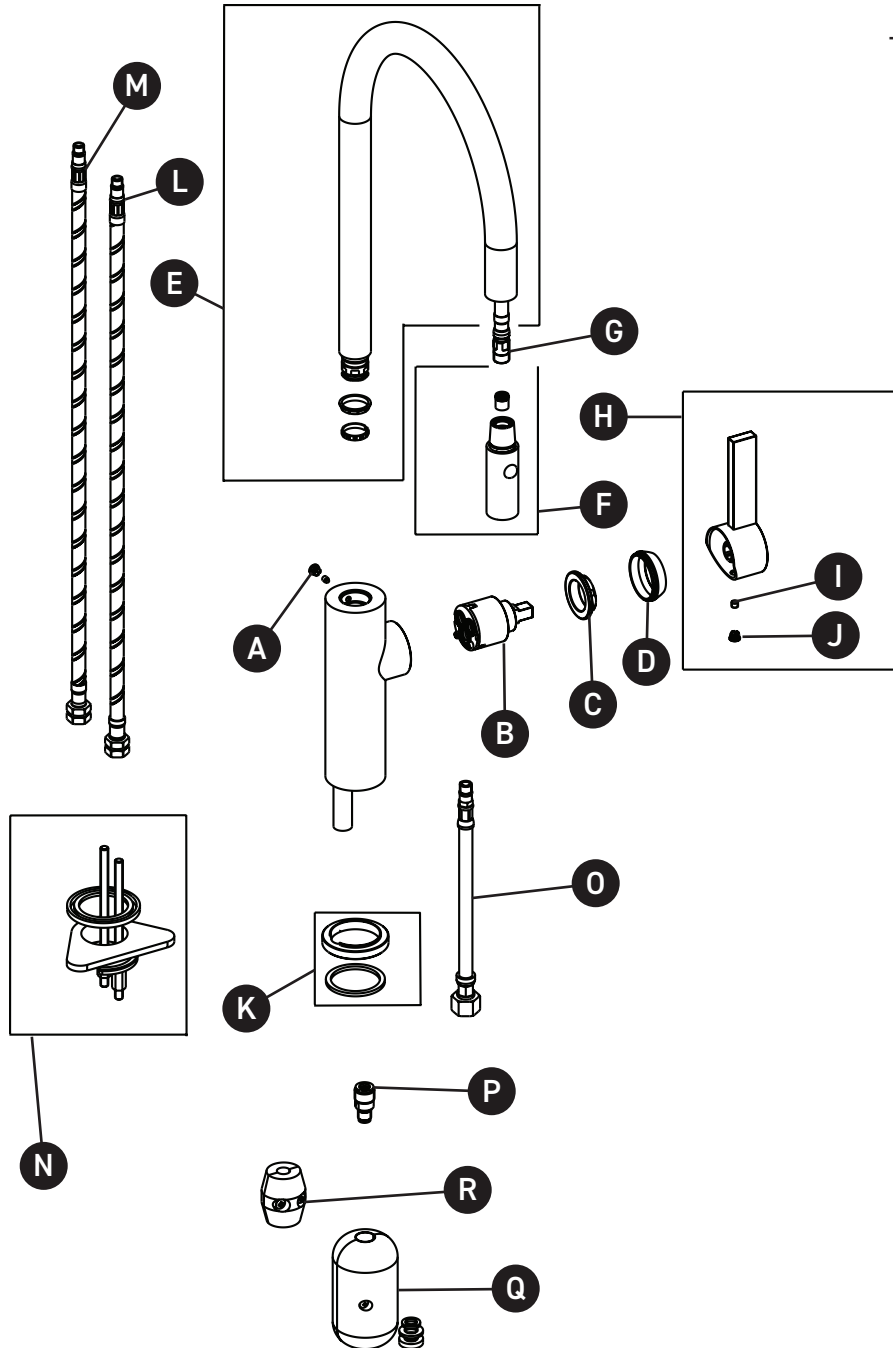

ORDER BY PART NUMBER

ILLUSTRATED PARTS

TR55D1

Tuario™ Pulldown Faucet - C Spout

ID	Kit Number	Finish
A	16 000658	N/A
B	16 000007	N/A
C	16 000112	N/A
D	16 000794	N/A
E	16 003066	See below
F	16 001335	See below
G	16 002205	N/A
H	16 000193	See below
I	16 000657	N/A
J	16 000658	N/A
K	16 002748	See below
L	16 002121	N/A
M	16 002122	N/A
N	16 002558	N/A
O	16 003160	N/A
P	16 003030	N/A
Q	16 003227	N/A
R	16 000580	N/A

QUÉBEC / MARITIMES / OUEST CANADIEN
houseofrohl.ca/support
1-866-473-8442

ONTARIO
houseofrohl.ca/support
1-800-287-5354

PEDIR POR NÚMERO DE REFERENCIA

PIEZAS ILUSTRADAS

TR55D1

Tuario™ Monocomando fregadero de
doucha caño giratorio