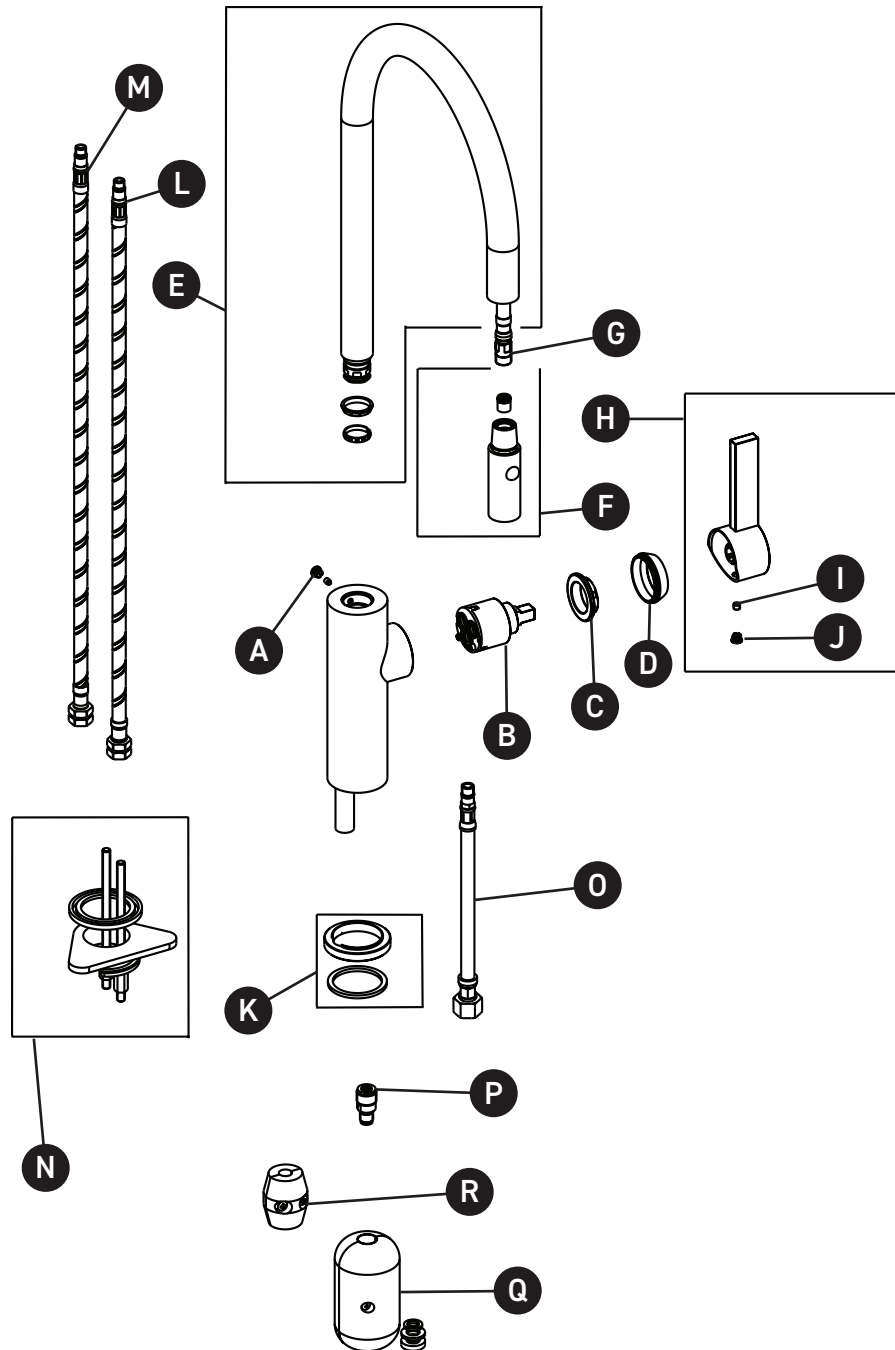

ORDER BY PART NUMBER

ILLUSTRATED PARTS

TR55D1

Tuario™ Pulldown Faucet - C Spout

ID	Kit Number	Finish
A	16 000658	N/A
B	16 000007	N/A
C	16 000112	N/A
D	16 000794	N/A
E	16 003066	See below
F	16 001335	See below
G	16 002205	N/A
H	16 000193	See below
I	16 000657	N/A
J	16 000658	N/A
K	16 002748	See below
L	16 002121	N/A
M	16 002122	N/A
N	16 002558	N/A
O	16 003160	N/A
P	16 003030	N/A
Q	16 003227	N/A
R	16 000580	N/A

ILLUSTRATIONS DES PIÈCES

TR55D1

Tuario™ robinet de cuisine avec
douchette 2 jets

ID	Référence du kit	Finition
A	16 000658	N/A
B	16 000007	N/A
C	16 000112	N/A
D	16 000794	N/A
E	16 003066	Voir ci-dessous
F	16 001335	Voir ci-dessous
G	16 002205	N/A
H	16 000193	Voir ci-dessous
I	16 000657	N/A
J	16 000658	N/A
K	16 002748	Voir ci-dessous
L	16 002121	N/A
M	16 002122	N/A
N	16 002558	N/A
O	16 003160	N/A
P	16 003030	N/A
Q	16 003227	N/A
R	16 000580	N/A