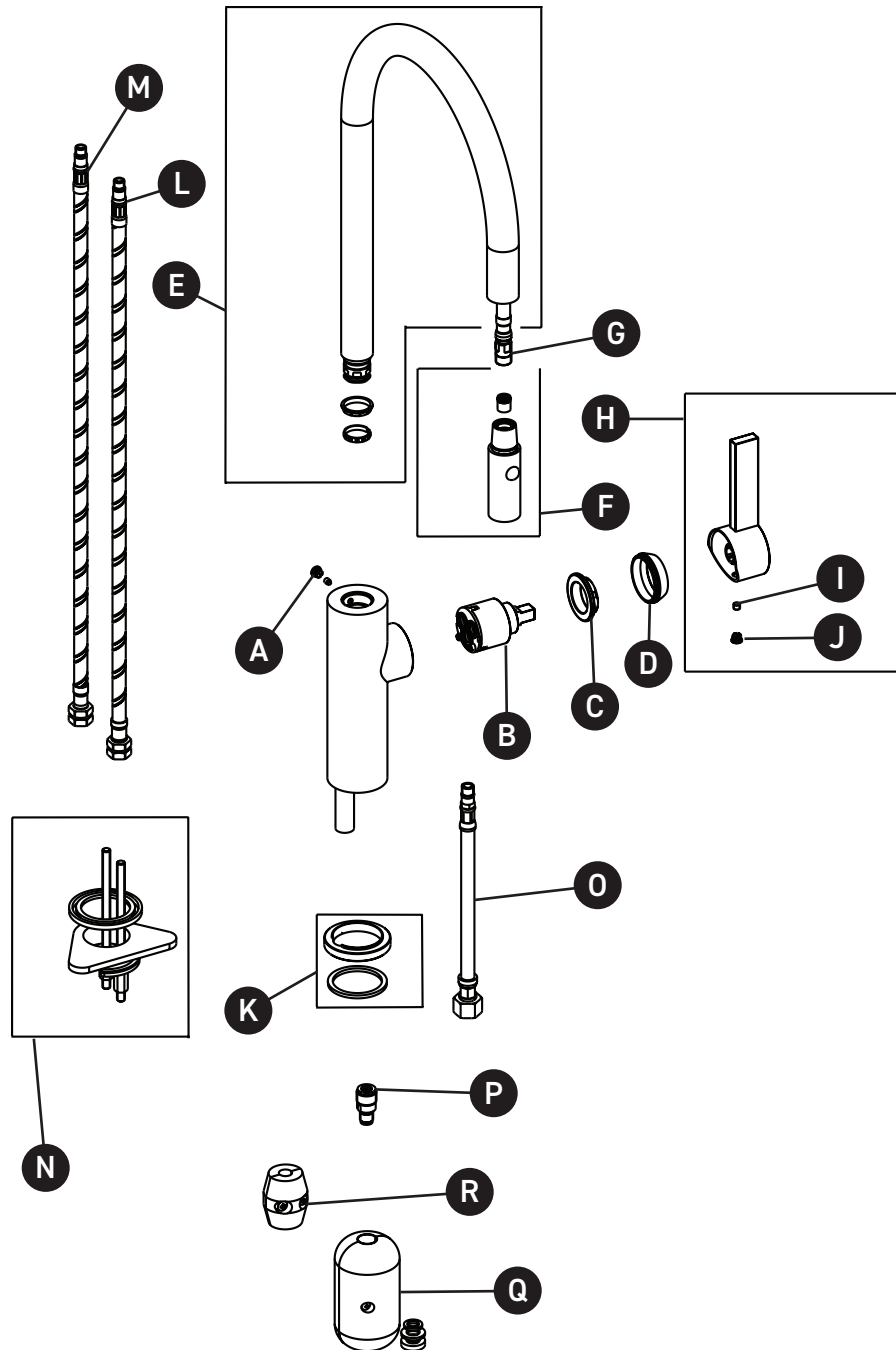

ORDER BY PART NUMBER

ILLUSTRATED PARTS

TR55D1

Tuario™ Pulldown Faucet - C Spout

ID	Kit Number	Finish
A	16 000658	N/A
B	16 000007	N/A
C	16 000112	N/A
D	16 000794	N/A
E	16 003066	See below
F	16 001335	See below
G	16 002205	N/A
H	16 000193	See below
I	16 000657	N/A
J	16 000658	N/A
K	16 002748	See below
L	16 002121	N/A
M	16 002122	N/A
N	16 002558	N/A
O	16 003160	N/A
P	16 003030	N/A
Q	16 003227	N/A
R	16 000580	N/A

ILLUSTRATIONS DES PIÈCES

TR55D1

Tuario™ robinet de cuisine avec
douchette 2 jets

ID	Référence du kit	Finition
A	16 000658	N/A
B	16 000007	N/A
C	16 000112	N/A
D	16 000794	N/A
E	16 003066	Voir ci-dessous
F	16 001335	Voir ci-dessous
G	16 002205	N/A
H	16 000193	Voir ci-dessous
I	16 000657	N/A
J	16 000658	N/A
K	16 002748	Voir ci-dessous
L	16 002121	N/A
M	16 002122	N/A
N	16 002558	N/A
O	16 003160	N/A
P	16 003030	N/A
Q	16 003227	N/A
R	16 000580	N/A