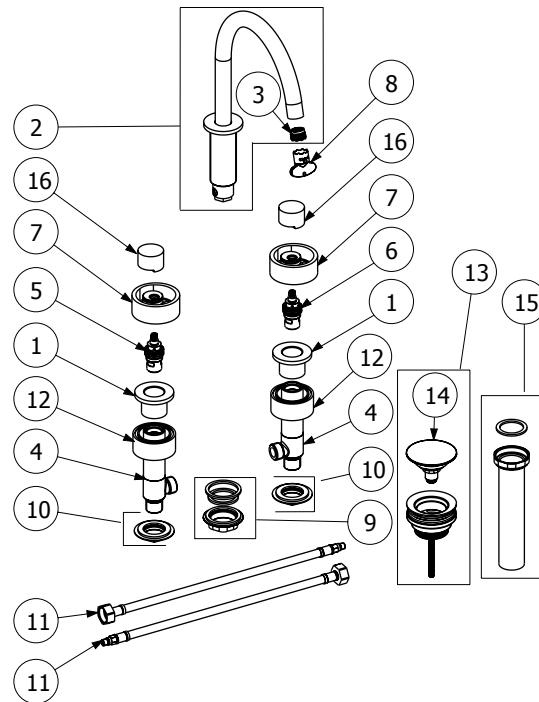

## EC08D3IW

1	16 003044	Replacement base handle 3-hole basin
2	16 003046	Replacement base 3-hole basin
3	16 003049	Replacement aerator CACHE TJ M18,5x1 1,2 gpm
4	16 003050	Replacement ceramic valve seat SPZ
5	16 003056	Replacement ceramic valve G1/2 90° B8/20 SX NSF61
6	16 003057	Replacement ceramic valve G1/2 90° B8/20 DX NSF61
7	16 003047	Replacement handle w\no cap 3-hole basin
8	16 001056	Replacement key for aerator CACHE TJ
9	16 002060	Replacement fixing kit 3 holes washbasin
10	16 000114	Replacement fixing kit ceramic valve seat G1/2
11	16 003051	Replacement flex M8x1M - G1/2 L350 DN6 NSF61
12	16 002308	Replacement cylindric plastic support
13	16 001356	Replacement complete push waste 1" 1/4
14	16 001357	Replacement cover push waste
15	16 003014	Replacement waste extension
16	16 003073	Replacement inner ring widespread

## INSTALLATION INSTRUCTIONS

1	16 003044	Mango base de repuesto Lavabo de 3 orificios
2	16 003046	Base de repuesto para lavabo de 3 orificios
3	16 003049	Aireador de repuesto CACHE TJ M18,5x1 1,2 gpm
4	16 003050	Reemplazo de asiento de válvula de cerámica SPZ
5	16 003056	Válvula de cerámica de repuesto G1/2 90° B8/20 SX NSF61
6	16 003057	Válvula de cerámica de repuesto G1/2 90° B8/20 DX NSF61
7	16 003047	Mango de repuesto sin tapa Lavabo de 3 orificios
8	16 001056	Llave de repuesto para aireador CACHE TJ
9	16 002060	Kit de fijación de repuesto para lavabo con 3 orificios
10	16 000114	Kit de fijación de repuesto asiento de válvula de cerámica G1 / 2
11	16 003051	Flex de repuesto M8x1M - G1/2 L350 DN6 NSF61
12	16 002308	Soporte de plástico cilíndrico de repuesto
13	16 001356	Reemplazo completo de residuos de empuje 1" 1/4
14	16 001357	Tapa de repuesto empujar residuos
15	16 003014	Extensión de desperdicio de reemplazo
16	16 003073	Reemplazo del anillo interno generalizado