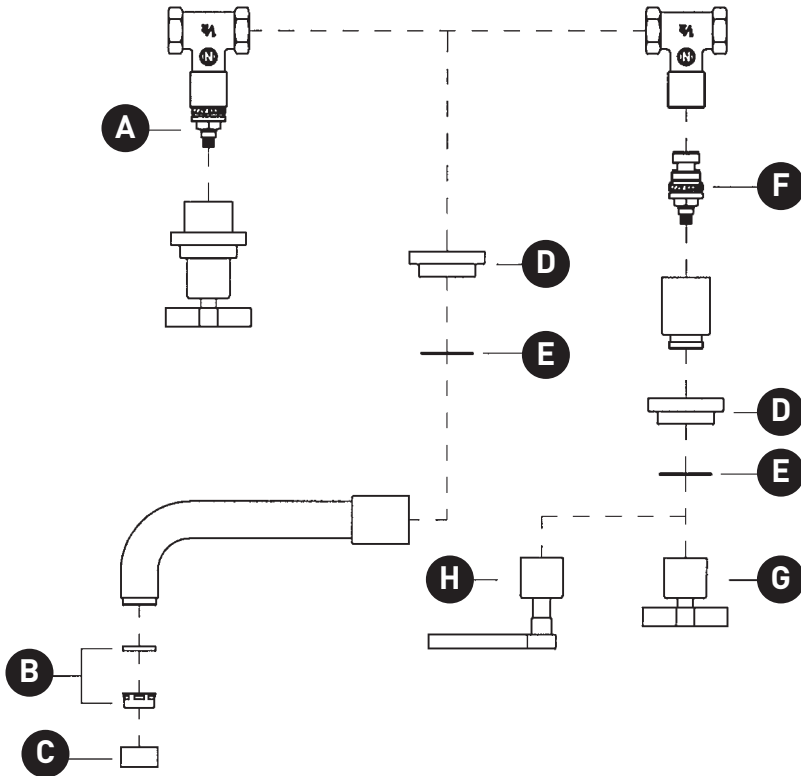

ORDER BY PART NUMBER

ILLUSTRATED PARTS

A2207

Lombardia® Wall Mount Lavatory Faucet

TRIM ONLY - ORDER C5039 TO COMPLETE

ID	Kit Number	Finish
A	C7075-2 (H)	N/A
B	C7086.12	N/A
C	C2207/4	N/A
D	C7239*	See below
E	C7586.85	N/A
F	C7075-1 (C)	N/A
G	C7627*	See below
H	C7629*	See below

ROHL

**VEUILLEZ EFFECTUER VOTRE COMMANDE
PAR NO DE RÉFÉRENCE**

ILLUSTRATIONS DES PIÈCES

A2207

Robinet de lavabo mural Lombardia®

GARNITURE SEULEMENT - COMMANDEZ C5039 POUR TERMINER

ID	Référence du kit	Finition
A	C7075-2 (H)	N/A
B	C7086.12	N/A
C	C2207/4	N/A
D	C7239*	Voir ci-dessous
E	C7586.85	N/A
F	C7075-1 (C)	N/A
G	C7627*	Voir ci-dessous
H	C7629*	Voir ci-dessous

ROHL

PEDIR POR NÚMERO DE REFERENCIA

PIEZAS ILUSTRADAS

A2207

Grifo para lavabo de montaje en pared Lombardia®

RECORTE SOLO - PEDIR C5039 PARA COMPLETAR

ID	Referencia del kit	Acabado
A	C7075-2 (H)	N/A
B	C7086.12	N/A
C	C2207/4	N/A
D	C7239*	Ver más abajo
E	C7586.85	N/A
F	C7075-1 (C)	N/A
G	C7627*	Ver más abajo
H	C7629*	Ver más abajo