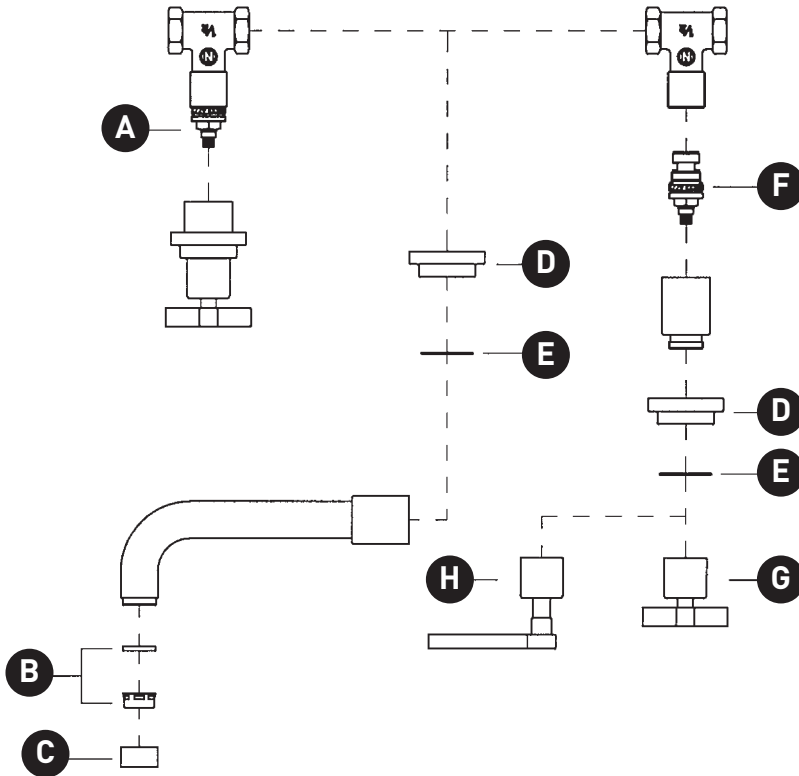

ORDER BY PART NUMBER

ILLUSTRATED PARTS

A2207

Lombardia® Wall Mount Lavatory Faucet

TRIM ONLY - ORDER C5039 TO COMPLETE

ID	Kit Number	Finish
A	C7075-2 (H)	N/A
B	C7086.12	N/A
C	C2207/4	N/A
D	C7239*	See below
E	C7586.85	N/A
F	C7075-1 (C)	N/A
G	C7627*	See below
H	C7629*	See below

ROHL

**VEUILLEZ EFFECTUER VOTRE COMMANDE
PAR NO DE RÉFÉRENCE**

ILLUSTRATIONS DES PIÈCES

A2207

Robinet de lavabo mural Lombardia®

GARNITURE SEULEMENT - COMMANDEZ C5039 POUR TERMINER

ID	Référence du kit	Finition
A	C7075-2 (H)	N/A
B	C7086.12	N/A
C	C2207/4	N/A
D	C7239*	Voir ci-dessous
E	C7586.85	N/A
F	C7075-1 (C)	N/A
G	C7627*	Voir ci-dessous
H	C7629*	Voir ci-dessous

ROHL

PEDIR POR NÚMERO DE REFERENCIA

PIEZAS ILUSTRADAS

A2207

Grifo para lavabo de montaje en pared Lombardia®

RECORTE SOLO - PEDIR C5039 PARA COMPLETAR

ID	Referencia del kit	Acabado
A	C7075-2 (H)	N/A
B	C7086.12	N/A
C	C2207/4	N/A
D	C7239*	Ver más abajo
E	C7586.85	N/A
F	C7075-1 (C)	N/A
G	C7627*	Ver más abajo
H	C7629*	Ver más abajo