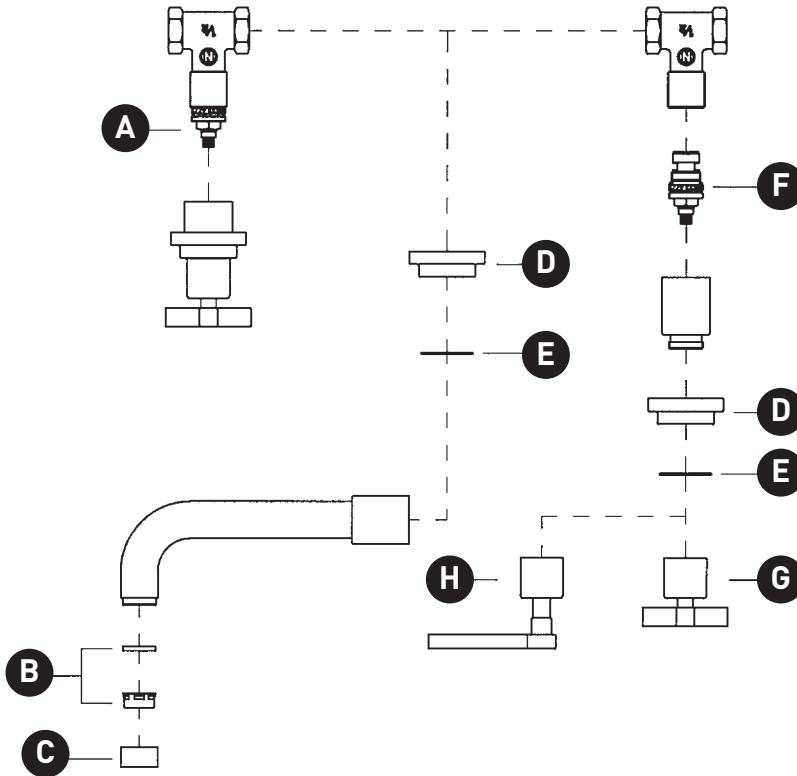

ROHL

PEDIR POR NÚMERO DE REFERENCIA

PIEZAS ILUSTRADAS

A2207

Grifo para lavabo de montaje en pared Lombardia®

RECORTE SOLO - PEDIR C5039 PARA COMPLETAR

ID	Referencia del kit	Acabado
A	C7075-2 (H)	N/A
B	C7086.12	N/A
C	C2207/4	N/A
D	C7239*	Ver más abajo
E	C7586.85	N/A
F	C7075-1 (C)	N/A
G	C7627*	Ver más abajo
H	C7629*	Ver más abajo