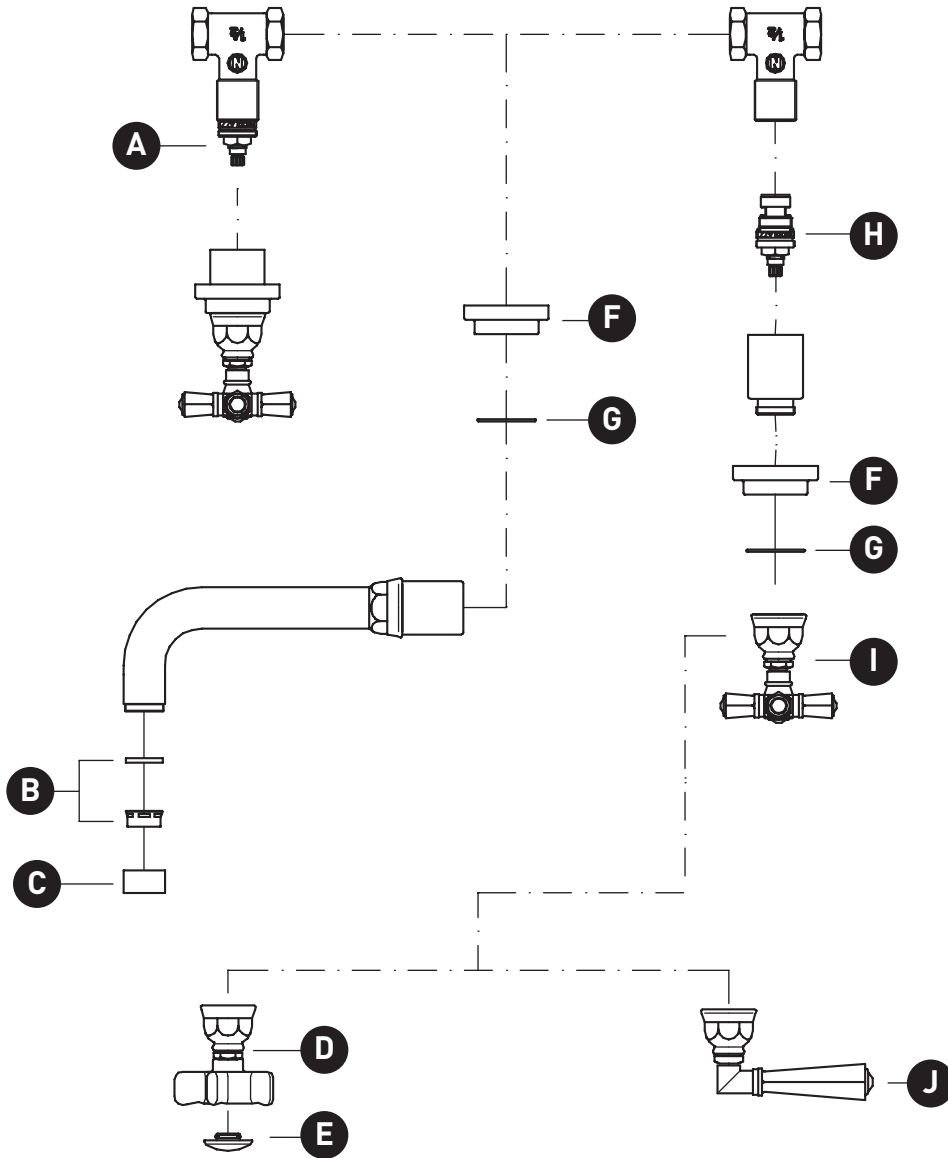

A2307

Grifo para lavabo de montaje en pared San Giovanni™

RECORTE SOLO - PEDIR C5039 PARA COMPLETAR

ID	Referencia del kit	Acabado
A	C7075-2 (H)	N/A
B	C7086.12	N/A
C	C2207/4	N/A
D	C7618X*	Ver más abajo
E	C7674/1*	Ver más abajo
F	C7239*	Ver más abajo
G	C7586.85	N/A
H	C7075-1 (C)	N/A
I	C7645IN*	Ver más abajo
J	C7605*	Ver más abajo