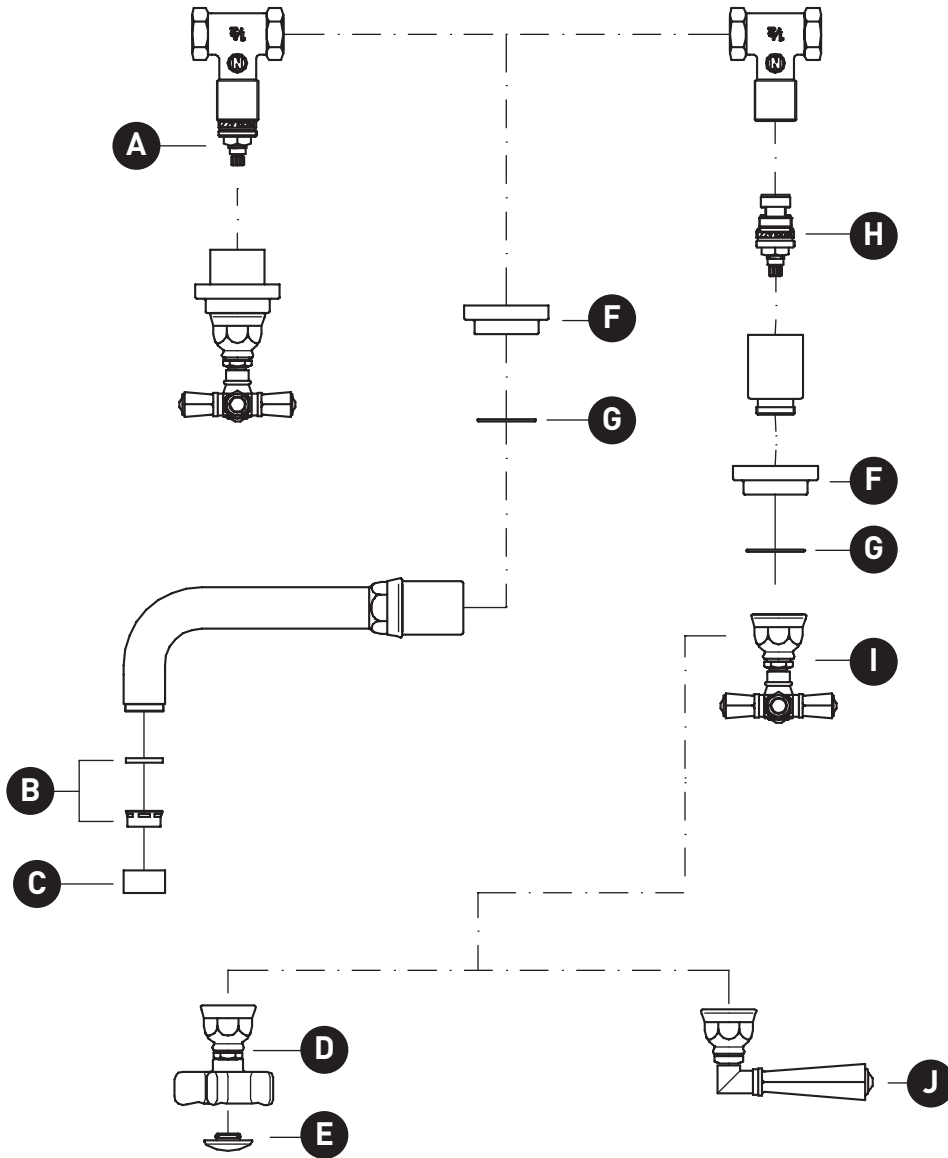

ORDER BY PART NUMBER

ILLUSTRATED PARTS

A2307

San Giovanni™ Wall Mount Lavatory Faucet

TRIM ONLY - ORDER C5039 TO COMPLETE

ID	Kit Number	Finish
A	C7075-2 (H)	N/A
B	C7086.12	N/A
C	C2207/4	N/A
D	C7618X*	See below
E	C7674/1*	See below
F	C7239*	See below
G	C7586.85	N/A
H	C7075-1 (C)	N/A
I	C7645IN*	See below
J	C7605*	See below

ILLUSTRATIONS DES PIÈCES

A2307

Robinet de lavabo mural San Giovanni™

GARNITURE SEULEMENT - COMMANDEZ C5039 POUR TERMINER

ID	Référence du kit	Finition
A	C7075-2 (H)	N/A
B	C7086.12	N/A
C	C2207/4	N/A
D	C7618X*	Voir ci-dessous
E	C7674/1*	Voir ci-dessous
F	C7239*	Voir ci-dessous
G	C7586.85	N/A
H	C7075-1 (C)	N/A
I	C7645IN*	Voir ci-dessous
J	C7605*	Voir ci-dessous