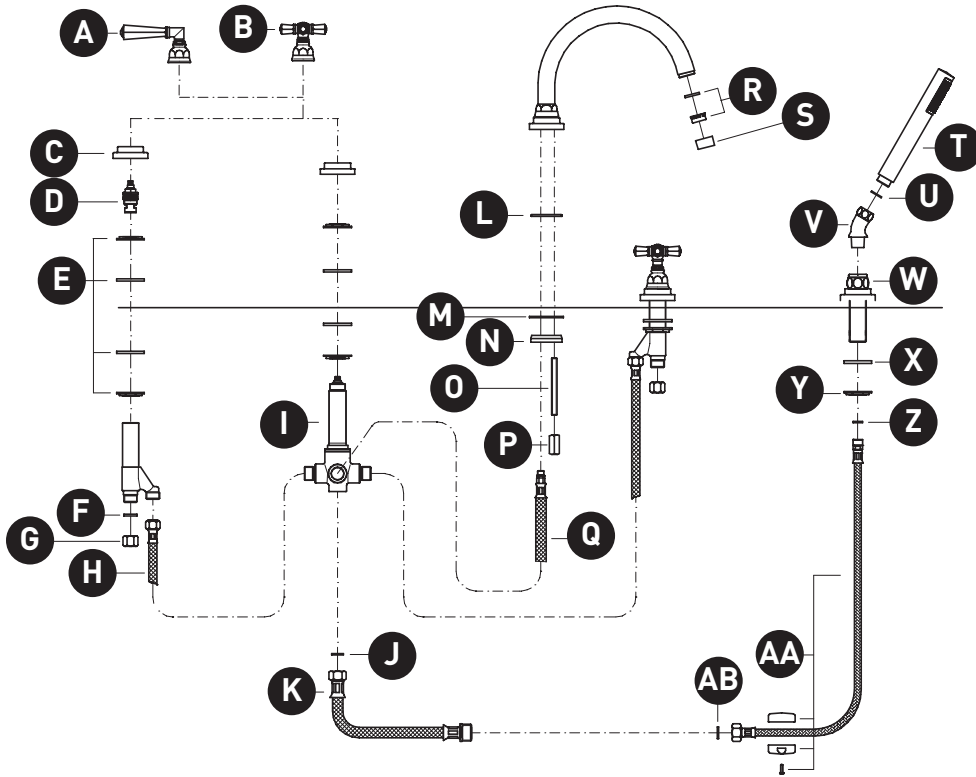

Riobel

PERRIN & ROWE
LONDON

victoria ⊕ albert®

ROHL

VEUILLEZ EFFECTUER VOTRE COMMANDE
PAR NO DE RÉFÉRENCE

ILLUSTRATIONS DES PIÈCES

A2314LM A2314XM

Remplisseur de baignoire à montage sur pont à 5 trous San Giovanni™

A2314LM A2314XM

Llenador de tina de montaje en plataforma de 5 orificios San Giovanni™

ID	Referencia del kit	Acabado
A	C7605*	Ver más abajo
B	C7645*	Ver más abajo
C	C7238*	Ver más abajo
D	C7075-2 (H)	N/A
	C7075-1 (C)	N/A
E	NSDVLVKIT	N/A
F	C7573	N/A
G	C7061	N/A
H	C7089.6012NSF	N/A
I	C7041/1	N/A
	C7041/2	N/A
J	C7573	N/A
K	C7089.100	N/A
L	C7586.78	N/A
M	C7585.10	N/A
N	C7282PF	N/A
O	C7555	N/A
P	C7230.7	N/A
Q	C7089.8	N/A
R	C7080	N/A
S	C2207/4	N/A
T	C7135*	Ver más abajo
U	C7573*	Ver más abajo
V	C7119*	Ver más abajo
W	C7137*	Ver más abajo
X	C7582	N/A
Y	C7260.26	N/A
Z	C7583.15	N/A
AA	C7095	N/A
AB	C7573	N/A