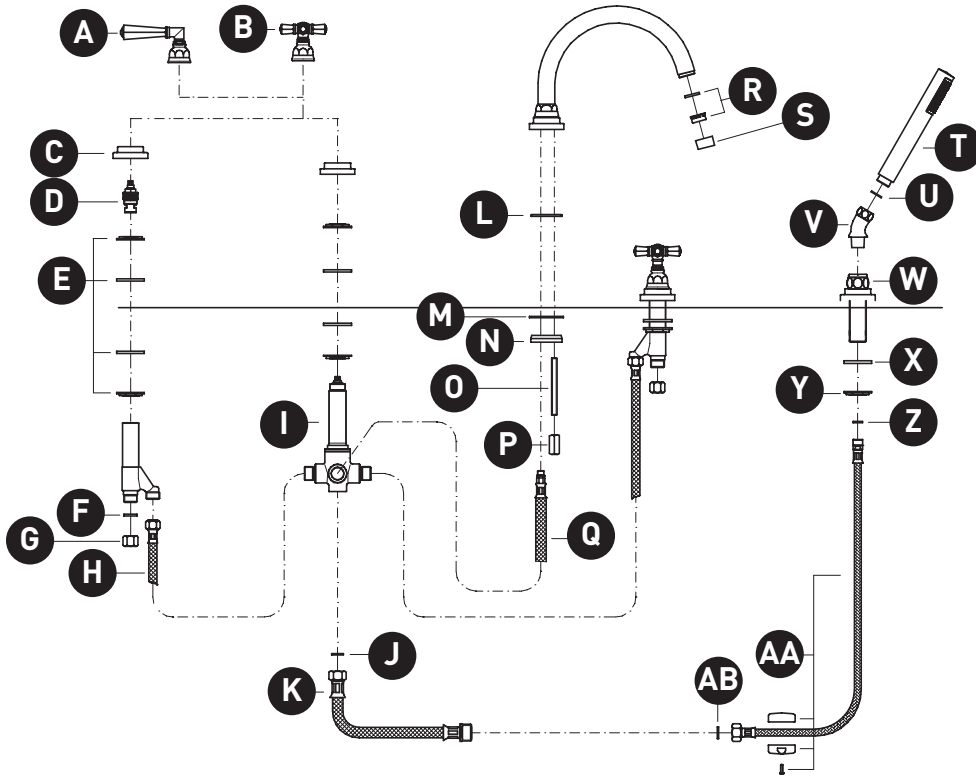

Riobel

PERRIN & ROWE
LONDON

victoria ⊕ albert®

ROHL

VEUILLEZ EFFECTUER VOTRE COMMANDE
PAR NO DE RÉFÉRENCE

ILLUSTRATIONS DES PIÈCES

A2314LM A2314XM

Remplisseur de baignoire à montage sur pont à 5 trous San Giovanni™

ID	Référence du kit	Finition
A	C7605*	Voir ci-dessous
B	C7645*	Voir ci-dessous
C	C7238*	Voir ci-dessous
D	C7075-2 (H)	N/A
	C7075-1 (C)	N/A
E	NSDVLVKIT	N/A
F	C7573	N/A
G	C7061	N/A
H	C7089.6012NSF	N/A
I	C7041/1	N/A
	C7041/2	N/A
J	C7573	N/A
K	C7089.100	N/A
L	C7586.78	N/A
M	C7585.10	N/A
N	C7282PF	N/A
O	C7555	N/A
P	C7230.7	N/A
Q	C7089.8	N/A
R	C7080	N/A
S	C2207/4	N/A
T	C7135*	Voir ci-dessous
U	C7573*	Voir ci-dessous
V	C7119*	Voir ci-dessous
W	C7137*	Voir ci-dessous
X	C7582	N/A
Y	C7260.26	N/A
Z	C7583.15	N/A
AA	C7095	N/A
AB	C7573	N/A