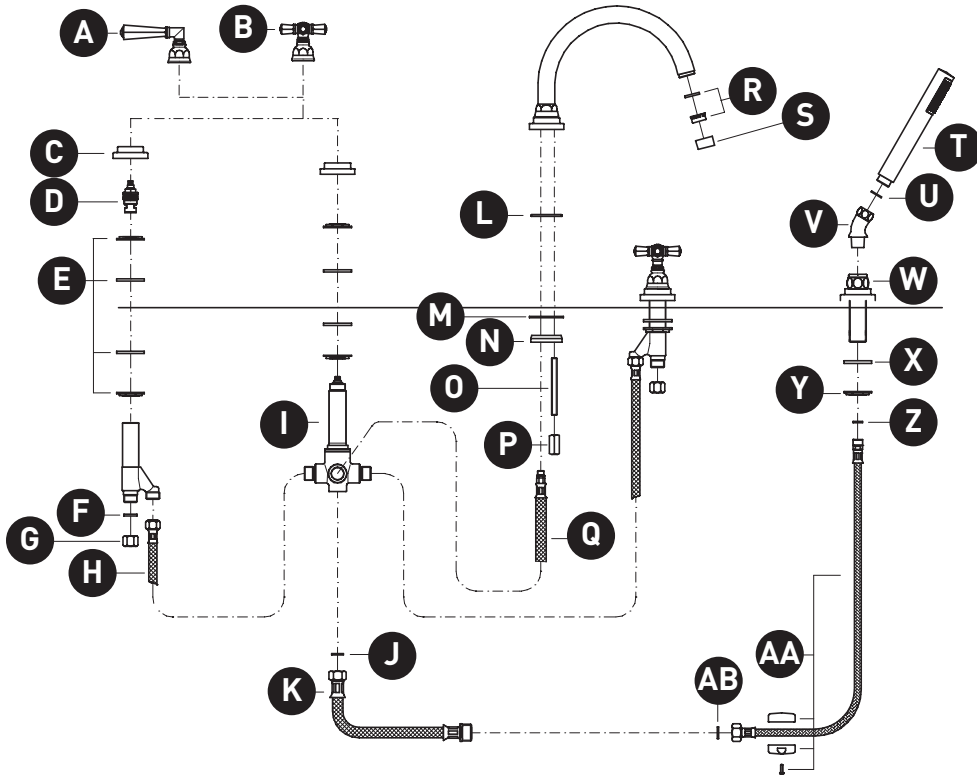

ORDER BY PART NUMBER

ILLUSTRATED PARTS

A2314LM A2314XM

San Giovanni™ 5-Hole Deck Mount Tub Filler

*Finish Determined by Suffix

Finish	Description
APC	Polished Chrome
MB	Matte Black
PN	Polished Nickel
STN	Satin Nickel
TCB	Tuscan Brass

ID	Kit Number	Finish
A	C7605*	See below
B	C7645*	See below
C	C7238*	See below
D	C7075-2 (H)	N/A
	C7075-1 (C)	N/A
E	NSDVLVKIT	N/A
F	C7573	N/A
G	C7061	N/A
H	C7089.6012NSF	N/A
I	C7041/1	N/A
	C7041/2	N/A
J	C7573	N/A
K	C7089.100	N/A
L	C7586.78	N/A
M	C7585.10	N/A
N	C7282PF	N/A
O	C7555	N/A
P	C7230.7	N/A
Q	C7089.8	N/A
R	C7080	N/A
S	C2207/4	N/A
T	C7135*	See below
U	C7573*	See below
V	C7119*	See below
W	C7137*	See below
X	C7582	N/A
Y	C7260.26	N/A
Z	C7583.15	N/A
AA	C7095	N/A
AB	C7573	N/A

Riobel

PERRIN & ROWE
LONDON

victoria ⊕ albert®

ROHL

VEUILLEZ EFFECTUER VOTRE COMMANDE
PAR NO DE RÉFÉRENCE

ILLUSTRATIONS DES PIÈCES

A2314LM A2314XM

Remplisseur de baignoire à montage sur pont à 5 trous San Giovanni™

A2314LM A2314XM

Llenador de tina de montaje en plataforma de 5 orificios San Giovanni™

ID	Referencia del kit	Acabado
A	C7605*	Ver más abajo
B	C7645*	Ver más abajo
C	C7238*	Ver más abajo
D	C7075-2 (H)	N/A
	C7075-1 (C)	N/A
E	NSDVLVKIT	N/A
F	C7573	N/A
G	C7061	N/A
H	C7089.6012NSF	N/A
I	C7041/1	N/A
	C7041/2	N/A
J	C7573	N/A
K	C7089.100	N/A
L	C7586.78	N/A
M	C7585.10	N/A
N	C7282PF	N/A
O	C7555	N/A
P	C7230.7	N/A
Q	C7089.8	N/A
R	C7080	N/A
S	C2207/4	N/A
T	C7135*	Ver más abajo
U	C7573*	Ver más abajo
V	C7119*	Ver más abajo
W	C7137*	Ver más abajo
X	C7582	N/A
Y	C7260.26	N/A
Z	C7583.15	N/A
AA	C7095	N/A
AB	C7573	N/A