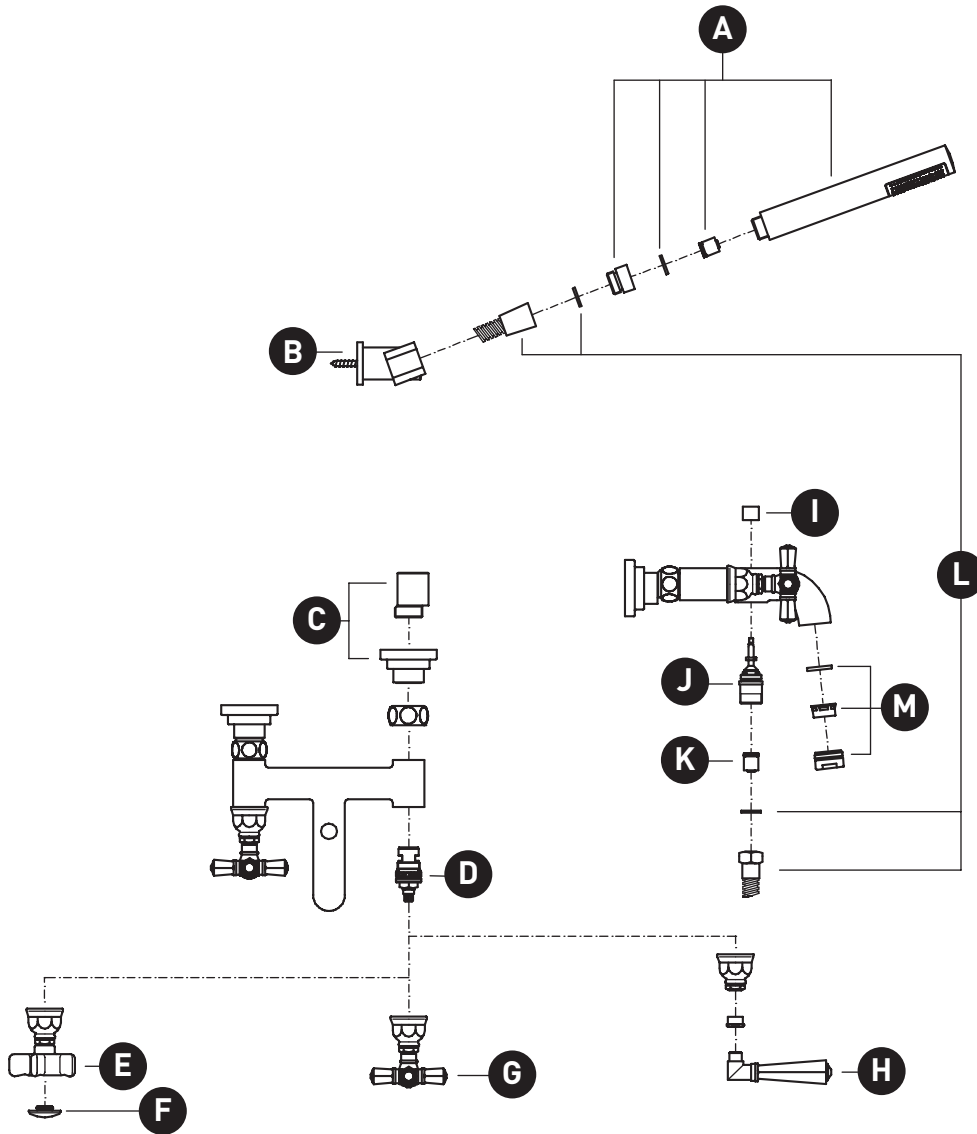

ORDER BY PART NUMBER

ILLUSTRATED PARTS

A2302LM A2302X A2302XM
San Giovanni™ Exposed Wall Mount Tub Filler

ID	Kit Number	Finish
A	C7135A*	See below
B	C7136*	See below
C	C7240*	See below
D	C7075-2 (2x for Cross Handle)	N/A
	C7075-1 (C), C7075-2 (H) (for Lever Handle)	N/A
E	C7618IN*	See below
F	C7674/1	N/A
G	C7645IN*	See below
H	C7605IN*	See below
I	C3601/6*	See below
J	C7003V*	See below
K	C7076SR	N/A
L	C7097*	See below
M	C7081*	See below

ILLUSTRATIONS DES PIÈCES

A2302LM A2302X A2302XM

Remplisseur de baignoire mural
exposé San Giovanni™

ID	Référence du kit	Finition
A	C7135A*	Voir ci-dessous
B	C7136*	Voir ci-dessous
C	C7240*	Voir ci-dessous
D	C7075-2 (2x pour poignée en croix)	N/A
	C7075-1 (C), C7075-2 (H) (pour poignée à levier)	N/A
E	C7618IN*	Voir ci-dessous
F	C7674/1	N/A
G	C7645IN*	Voir ci-dessous
H	C7605IN*	Voir ci-dessous
I	C3601/6*	Voir ci-dessous
J	C7003V*	Voir ci-dessous
K	C7076SR	N/A
L	C7097*	Voir ci-dessous
M	C7081*	Voir ci-dessous

ROHL

PEDIR POR NÚMERO DE REFERENCIA

PIEZAS ILUSTRADAS

A2302LM A2302X A2302XM

Llenador de tina de montaje en pared expuesto San Giovanni™

ID	Referencia del kit	Acabado
A	C7135A*	Ver más abajo
B	C7136*	Ver más abajo
C	C7240*	Ver más abajo
D	C7075-2 (2x para manija cruzada)	N/A
	C7075-1 (C), C7075-2 (H) (para manija de palanca)	N/A
E	C7618IN*	Ver más abajo
F	C7674/1	N/A
G	C7645IN*	Ver más abajo
H	C7605IN*	Ver más abajo
I	C3601/6*	Ver más abajo
J	C7003V*	Ver más abajo
K	C7076SR	N/A
L	C7097*	Ver más abajo
M	C7081*	Ver más abajo