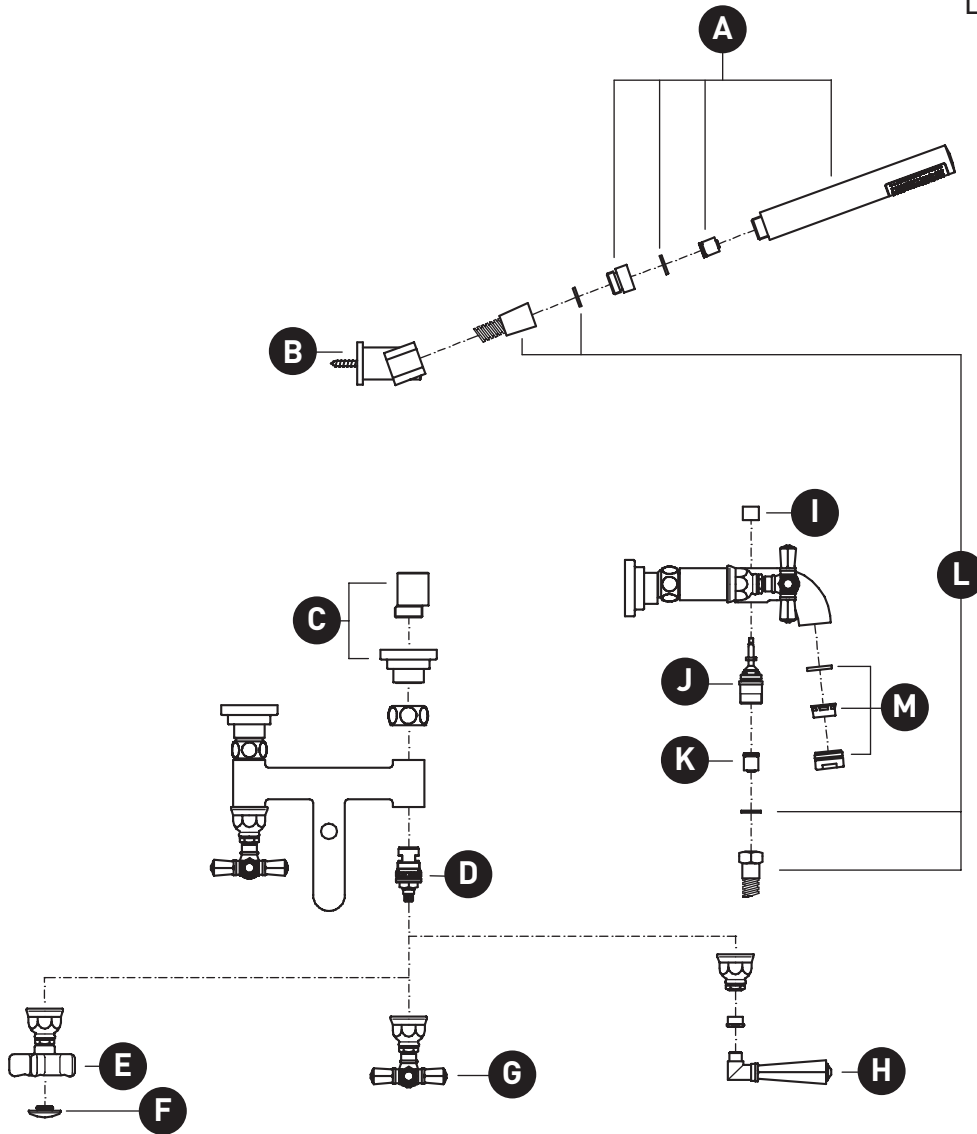

ORDER BY PART NUMBER

ILLUSTRATED PARTS

A2302LM A2302X A2302XM
San Giovanni™ Exposed Wall Mount Tub Filler

ID	Kit Number	Finish
A	C7135A*	See below
B	C7136*	See below
C	C7240*	See below
D	C7075-2 (2x for Cross Handle)	N/A
	C7075-1 (C), C7075-2 (H) (for Lever Handle)	N/A
E	C7618IN*	See below
F	C7674/1	N/A
G	C7645IN*	See below
H	C7605IN*	See below
I	C3601/6*	See below
J	C7003V*	See below
K	C7076SR	N/A
L	C7097*	See below
M	C7081*	See below

ILLUSTRATIONS DES PIÈCES

A2302LM A2302X A2302XM

Remplisseur de baignoire mural
exposé San Giovanni™

ID	Référence du kit	Finition
A	C7135A*	Voir ci-dessous
B	C7136*	Voir ci-dessous
C	C7240*	Voir ci-dessous
D	C7075-2 (2x pour poignée en croix)	N/A
	C7075-1 (C), C7075-2 (H) (pour poignée à levier)	N/A
E	C7618IN*	Voir ci-dessous
F	C7674/1	N/A
G	C7645IN*	Voir ci-dessous
H	C7605IN*	Voir ci-dessous
I	C3601/6*	Voir ci-dessous
J	C7003V*	Voir ci-dessous
K	C7076SR	N/A
L	C7097*	Voir ci-dessous
M	C7081*	Voir ci-dessous

ROHL

PEDIR POR NÚMERO DE REFERENCIA

PIEZAS ILUSTRADAS

A2302LM A2302X A2302XM

Llenador de tina de montaje en pared expuesto San Giovanni™

ID	Referencia del kit	Acabado
A	C7135A*	Ver más abajo
B	C7136*	Ver más abajo
C	C7240*	Ver más abajo
D	C7075-2 (2x para manija cruzada)	N/A
	C7075-1 (C), C7075-2 (H) (para manija de palanca)	N/A
E	C7618IN*	Ver más abajo
F	C7674/1	N/A
G	C7645IN*	Ver más abajo
H	C7605IN*	Ver más abajo
I	C3601/6*	Ver más abajo
J	C7003V*	Ver más abajo
K	C7076SR	N/A
L	C7097*	Ver más abajo
M	C7081*	Ver más abajo