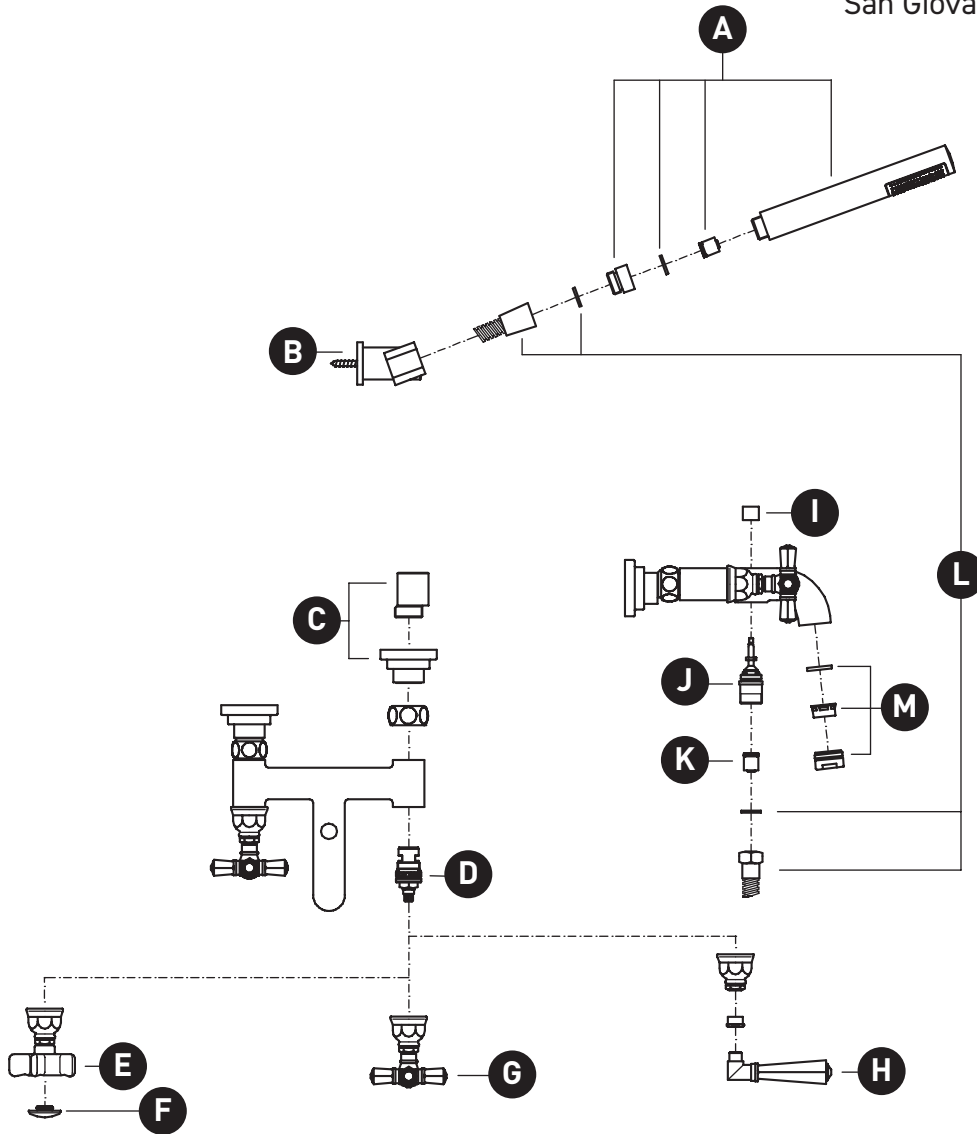

ORDER BY PART NUMBER

ILLUSTRATED PARTS

A2302LM A2302X A2302XM
San Giovanni™ Exposed Wall Mount Tub Filler

ID	Kit Number	Finish
A	C7135A*	See below
B	C7136*	See below
C	C7240*	See below
D	C7075-2 (2x for Cross Handle)	N/A
	C7075-1 (C), C7075-2 (H) (for Lever Handle)	N/A
E	C7618IN*	See below
F	C7674/1	N/A
G	C7645IN*	See below
H	C7605IN*	See below
I	C3601/6*	See below
J	C7003V*	See below
K	C7076SR	N/A
L	C7097*	See below
M	C7081*	See below

ILLUSTRATIONS DES PIÈCES

A2302LM A2302X A2302XM

Remplisseur de baignoire mural
exposé San Giovanni™

ID	Référence du kit	Finition
A	C7135A*	Voir ci-dessous
B	C7136*	Voir ci-dessous
C	C7240*	Voir ci-dessous
D	C7075-2 (2x pour poignée en croix)	N/A
	C7075-1 (C), C7075-2 (H) (pour poignée à levier)	N/A
E	C7618IN*	Voir ci-dessous
F	C7674/1	N/A
G	C7645IN*	Voir ci-dessous
H	C7605IN*	Voir ci-dessous
I	C3601/6*	Voir ci-dessous
J	C7003V*	Voir ci-dessous
K	C7076SR	N/A
L	C7097*	Voir ci-dessous
M	C7081*	Voir ci-dessous

ROHL

PEDIR POR NÚMERO DE REFERENCIA

PIEZAS ILUSTRADAS

A2302LM A2302X A2302XM

Llenador de tina de montaje en pared expuesto San Giovanni™

ID	Referencia del kit	Acabado
A	C7135A*	Ver más abajo
B	C7136*	Ver más abajo
C	C7240*	Ver más abajo
D	C7075-2 (2x para manija cruzada)	N/A
	C7075-1 (C), C7075-2 (H) (para manija de palanca)	N/A
E	C7618IN*	Ver más abajo
F	C7674/1	N/A
G	C7645IN*	Ver más abajo
H	C7605IN*	Ver más abajo
I	C3601/6*	Ver más abajo
J	C7003V*	Ver más abajo
K	C7076SR	N/A
L	C7097*	Ver más abajo
M	C7081*	Ver más abajo