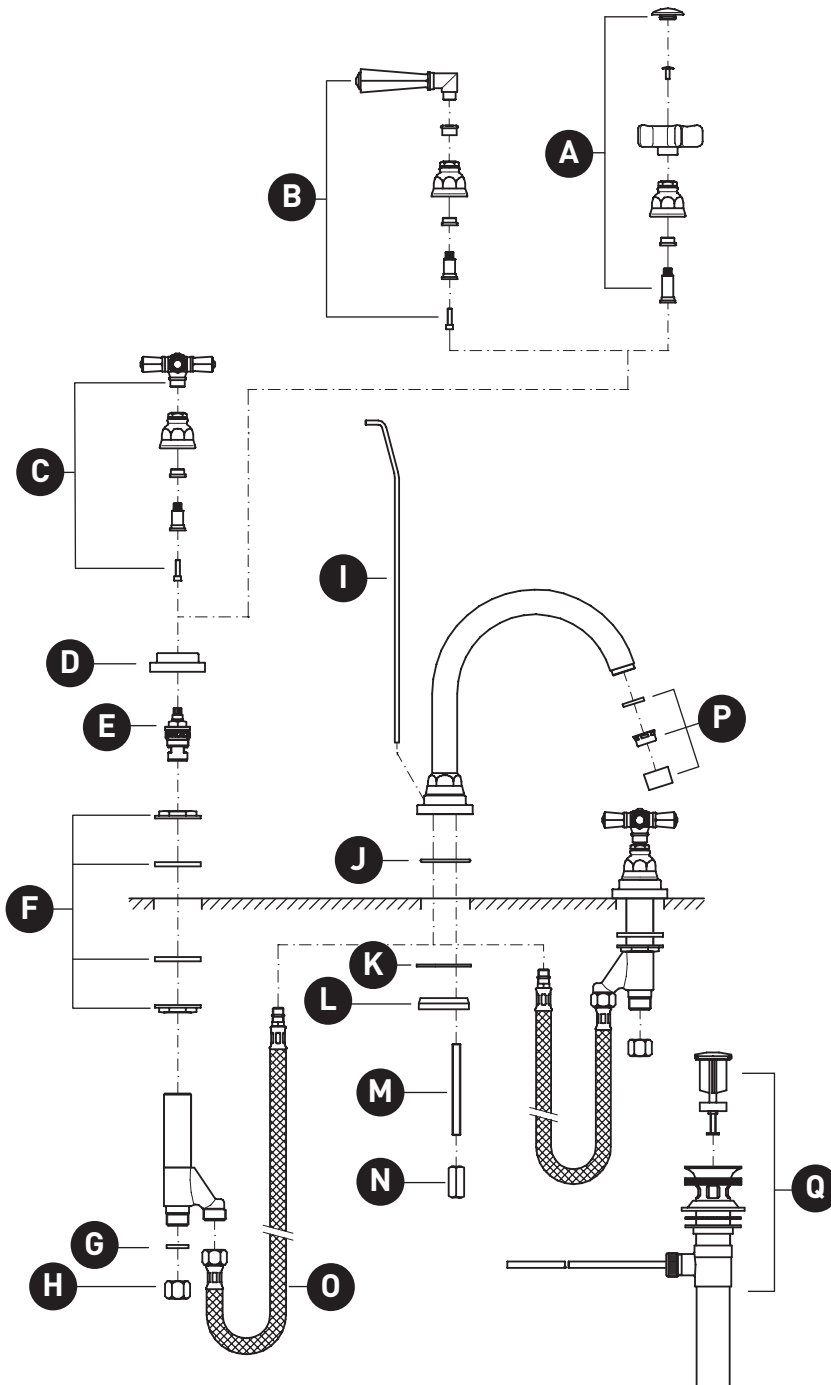

### A2328

San Giovanni™ Widespread Lavatory Faucet

ID	Kit Number	Finish
A	C7618IN*	See below
B	C7605IN*	See below
C	C7645IN*	See below
D	C7238*	See below
E	C7075-2 (H)	N/A
	C7075-1 (C)	N/A
F	NZSDVLVKIT	N/A
G	C7573	N/A
H	C7061	N/A
I	C7334*	See below
J	C7586.78	N/A
K	C7585.10	N/A
L	C7282PF	N/A
M	C7555	N/A
N	C7260.7	N/A
O	C7089SP	N/A
P	C2208/3*	See below
Q	C7324M	N/A

## ILLUSTRATIONS DES PIÈCES

### A2328

Robinet de lavabo évasé San Giovanni™

ID	Référence du kit	Finition
A	C7618IN*	Voir ci-dessous
B	C7605IN*	Voir ci-dessous
C	C7645IN*	Voir ci-dessous
D	C7238*	Voir ci-dessous
E	C7075-2 (H)	N/A
	C7075-1 (C)	N/A
F	NZSDVLVKIT	N/A
G	C7573	N/A
H	C7061	N/A
I	C7334*	Voir ci-dessous
J	C7586.78	N/A
K	C7585.10	N/A
L	C7282PF	N/A
M	C7555	N/A
N	C7260.7	N/A
O	C7089SP	N/A
P	C2208/3*	Voir ci-dessous
Q	C7324M	N/A