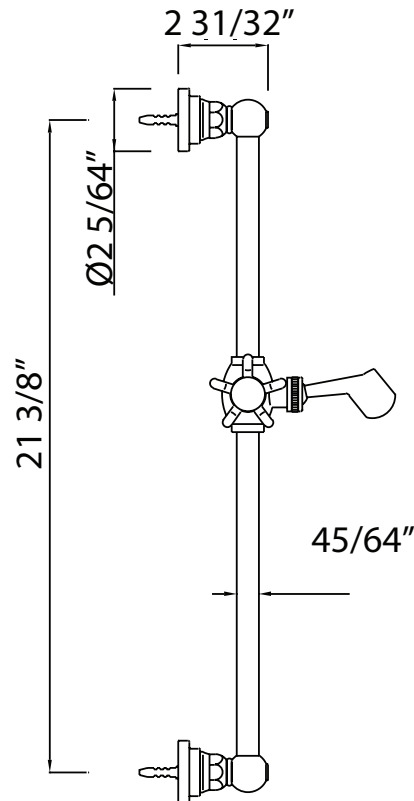

SPECIFICATIONS

DESCRIPTION

- Length can be cut down
- \varnothing 45/64" (17.8mm) slide bar
- Complements San Giovanni™ collection and other transitional designs

WARRANTY

- Most products or parts carry "Limited Warranties" against manufacturing defects. For US customers please visit houseofrohl.com/support and for Canadian customers please visit houseofrohl.ca/support for complete product and finish warranty.

21" Slide Bar

MODEL: A8073

For warranty or additional information, contact:

U.S.A.
houseofrohl.com/support
 1-800-777-9762

QUEBEC / MARITIMES / WESTERN CANADA
 QUÉBEC / MARITIMOS / OUEST CANADIEN
 QUEBEC / MARITIMOS / CANADA OCCIDENTAL
houseofrohl.ca/support
 1-866-473-8442

ONTARIO
houseofrohl.ca/support
 1-800-287-5354

SPÉCIFICATIONS

DESCRIPTION

- La longueur peut être réduite
- Barre Ø 17.8mm (45/64")
- Complète la collection San Giovanni™ et autres collections de style transitionnel

ONTARIO
houseofrohl.ca/support
 1-800-287-5354

ESPECIFICACIONES

DESCRIPCIÓN

- La longitud se puede reducir
- Barra \varnothing 17,8 mm (45/64")
- Complementa la colección San Giovanni™ y otras colecciones de estilos de transición.