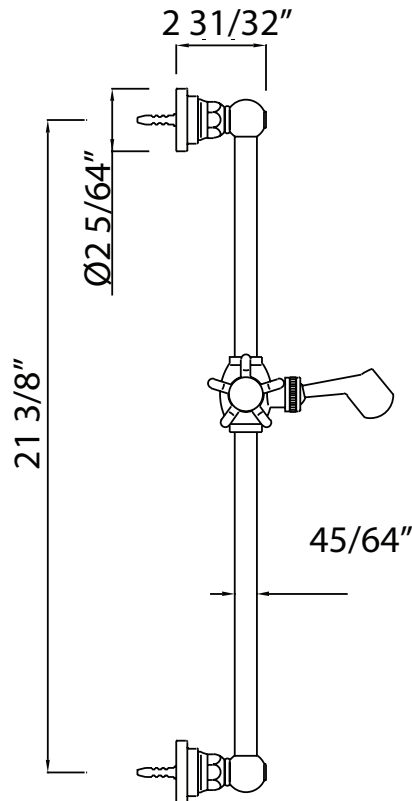

SPECIFICATIONS

DESCRIPTION

- Length can be cut down
- \varnothing 45/64" (17.8mm) slide bar
- Complements San Giovanni™ collection and other transitional designs

WARRANTY

- Most products or parts carry "Limited Warranties" against manufacturing defects. For US customers please visit houseofrohl.com/support and for Canadian customers please visit houseofrohl.ca/support for complete product and finish warranty.

ONTARIO
houseofrohl.ca/support
 1-800-287-5354

SPÉCIFICATIONS

DESCRIPTION

- La longueur peut être réduite
- Barre Ø 17.8mm (45/64")
- Complète la collection San Giovanni™ et autres collections de style transitionnel

Rail de douche 21"

MODÈLES: A8073

For warranty or additional information, contact:

U.S.A.
houseofrohl.com/support
 1-800-777-9762

QUEBEC / MARITIMES / WESTERN CANADA
 QUÉBEC / MARITIMES / OUEST CANADIEN
 QUEBEC / MARITIMOS / CANADA OCCIDENTAL
houseofrohl.ca/support
 1-866-473-8442

ONTARIO
houseofrohl.ca/support
 1-800-287-5354

ESPECIFICACIONES

DESCRIPCIÓN

- La longitud se puede reducir
- Barra \varnothing 17,8 mm (45/64")
- Complementa la colección San Giovanni™ y otras colecciones de estilos de transición.