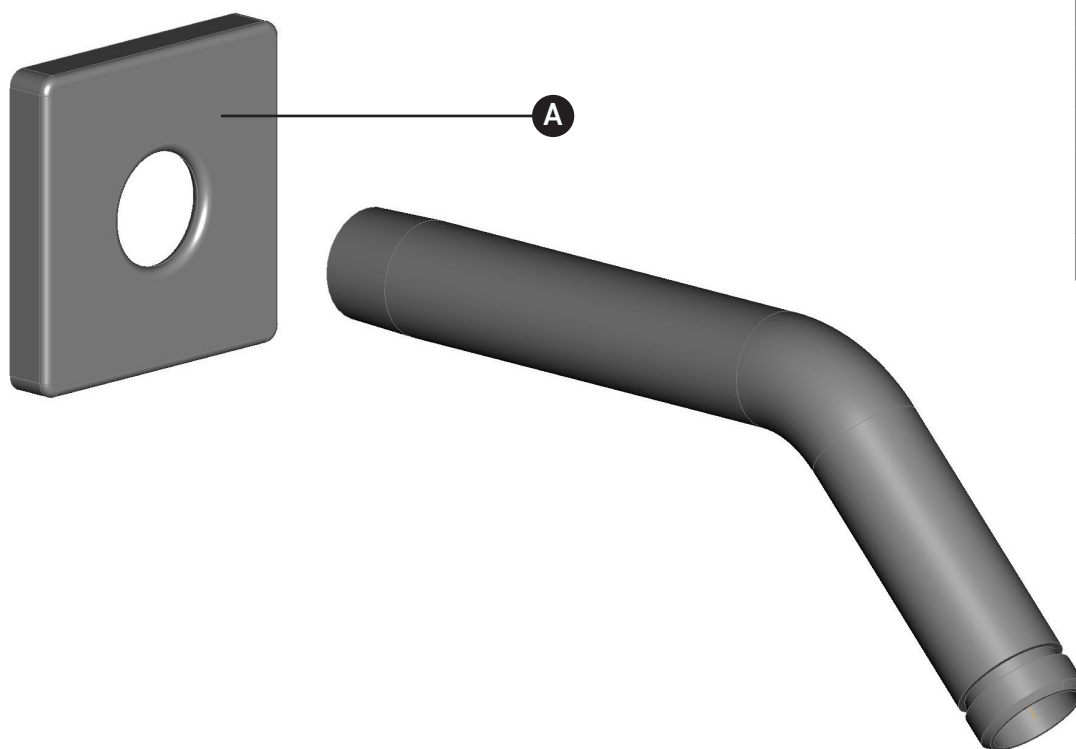

## ILLUSTRATED PARTS

**1442/6**

7" Reach Wall Mount Shower Arm With Square Escutcheon

ID	Kit Number	Finish
A	WROS0020*	See below

**\*Finish Determined by Suffix**

Finish	Description
APC	Polished Chrome
AG	Antique Gold
MB	Matte Black
PN	Polished Nickel
STN	Satin Nickel
TCB	Tuscan Brass
ULB	Unlacquered Brass

## ILLUSTRATIONS DES PIÈCES

### 1442/6

Bras de douche mural de 7 po avec écusson carré

ID	Référence du kit	Finition
A	WROS0020*	Voir ci-dessous

**\*Finition déterminée par le Suffixe**

Finition	Description
APC	Laiton poli
AG	Or antique
MB	Noir mat
PN	Nickel poli
SN	Nickel satiné
TCB	Laiton toscan
ULB	Laiton non laqué