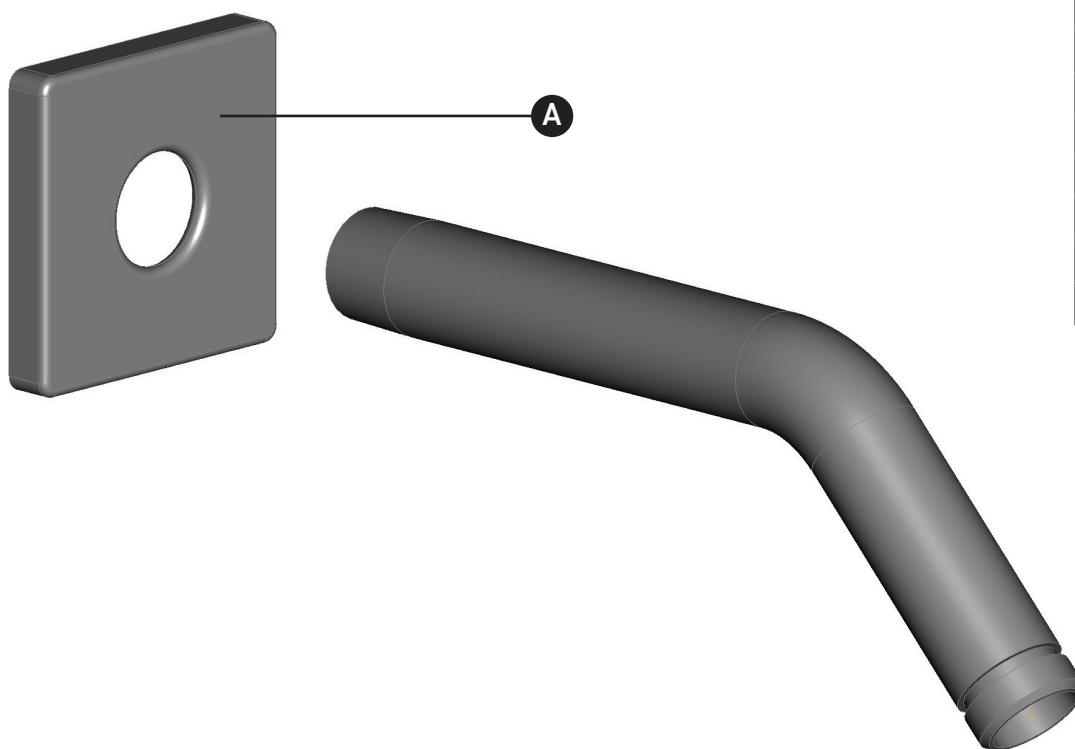

## PIEZAS ILUSTRADAS

### 1442/6

Brazo de ducha de montaje en pared de 7" de alcance con escudo cuadrado

ID	Referencia del kit	Acabado
A	WROS0020*	Ver más abajo

**\*Acabado determinado por el sufijo**

Acabado	Descripción
APC	Cromo pulido
AG	Oro antiguo
MB	Negro mate
PN	Níquel pulido
SN	Níquel satinado
TCB	Latón toscano
ULB	Latón sin lacar