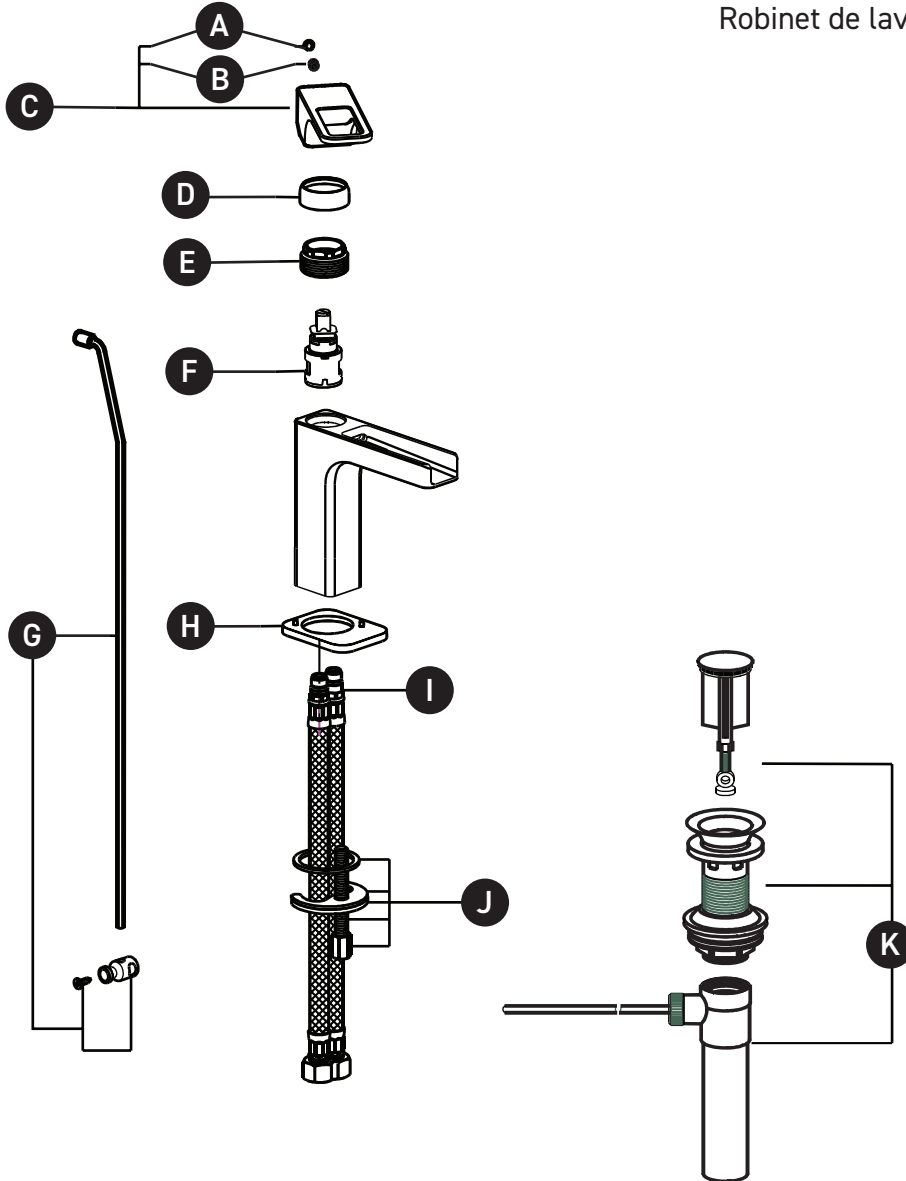

### CUC49

Quartile™ Single Handle Lavatory Faucet With Trough

ID	Kit Number	Finish
A	zz933710*	See below
B	zz940630	N/A
C	zz984530*	See below
D	zz969940*	See below
E	zz947880	N/A
F	zz964760	N/A
G	zz969820*	See below
H	zz947900*	See below
I	zz983300	N/A
J	zz940690	N/A
K	za107550*	See below

## ILLUSTRATIONS DES PIÈCES

### CUC49

Robinet de lavabo à une poignée Quartile™ avec auge

ID	Référence du kit	Finition
A	zz933710*	Voir ci-dessous
B	zz940630	N/A
C	zz984530*	Voir ci-dessous
D	zz969940*	Voir ci-dessous
E	zz947880	N/A
F	zz964760	N/A
G	zz969820*	Voir ci-dessous
H	zz947900*	Voir ci-dessous
I	zz983300	N/A
J	zz940690	N/A
K	za107550*	Voir ci-dessous