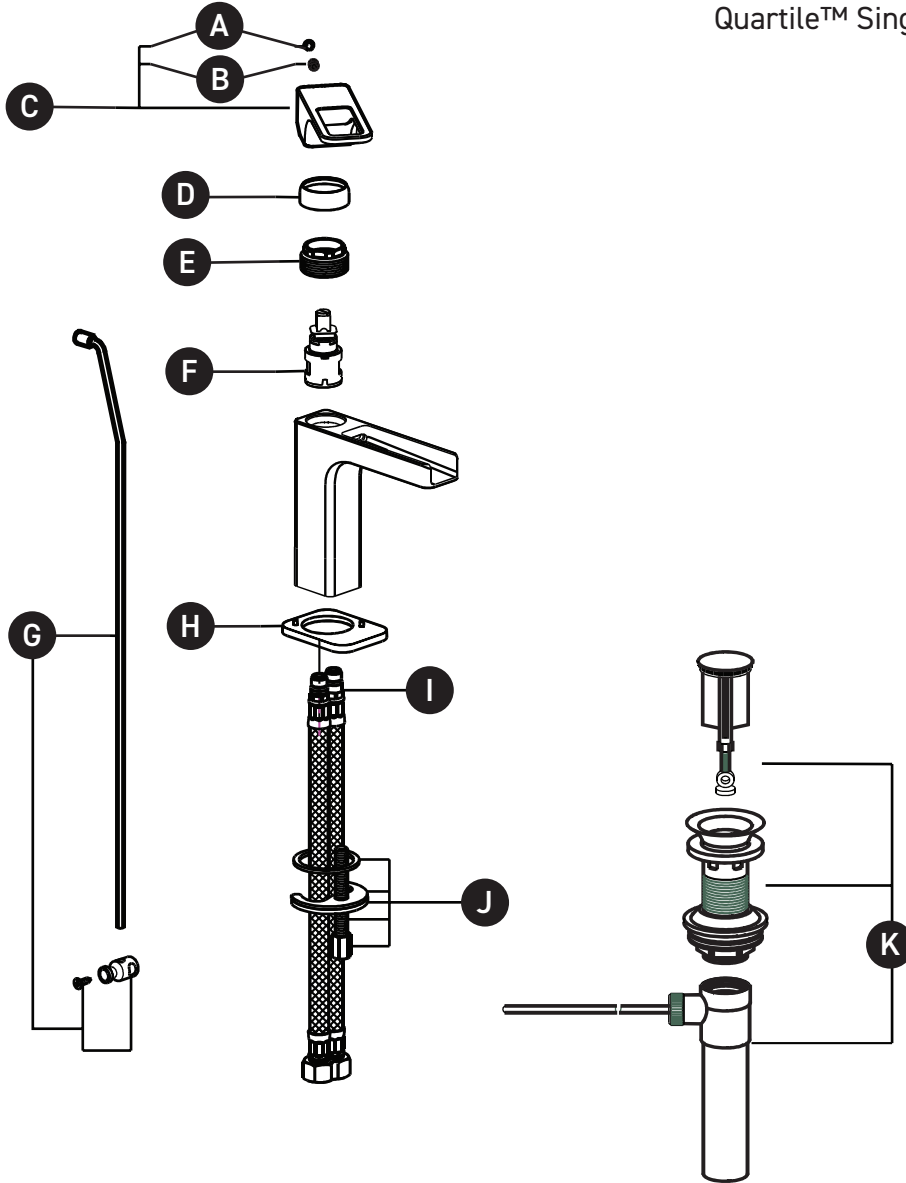

ORDER BY PART NUMBER

## ILLUSTRATED PARTS

### CUC49

Quartile™ Single Handle Lavatory Faucet With Trough

ID	Kit Number	Finish
A	zz933710*	See below
B	zz940630	N/A
C	zz984530*	See below
D	zz969940*	See below
E	zz947880	N/A
F	zz964760	N/A
G	zz969820*	See below
H	zz947900*	See below
I	zz983300	N/A
J	zz940690	N/A
K	za107550*	See below

### CUC49

Robinet de lavabo à une poignée Quartile™ avec auge

ID	Référence du kit	Finition
A	zz933710*	Voir ci-dessous
B	zz940630	N/A
C	zz984530*	Voir ci-dessous
D	zz969940*	Voir ci-dessous
E	zz947880	N/A
F	zz964760	N/A
G	zz969820*	Voir ci-dessous
H	zz947900*	Voir ci-dessous
I	zz983300	N/A
J	zz940690	N/A
K	za107550*	Voir ci-dessous