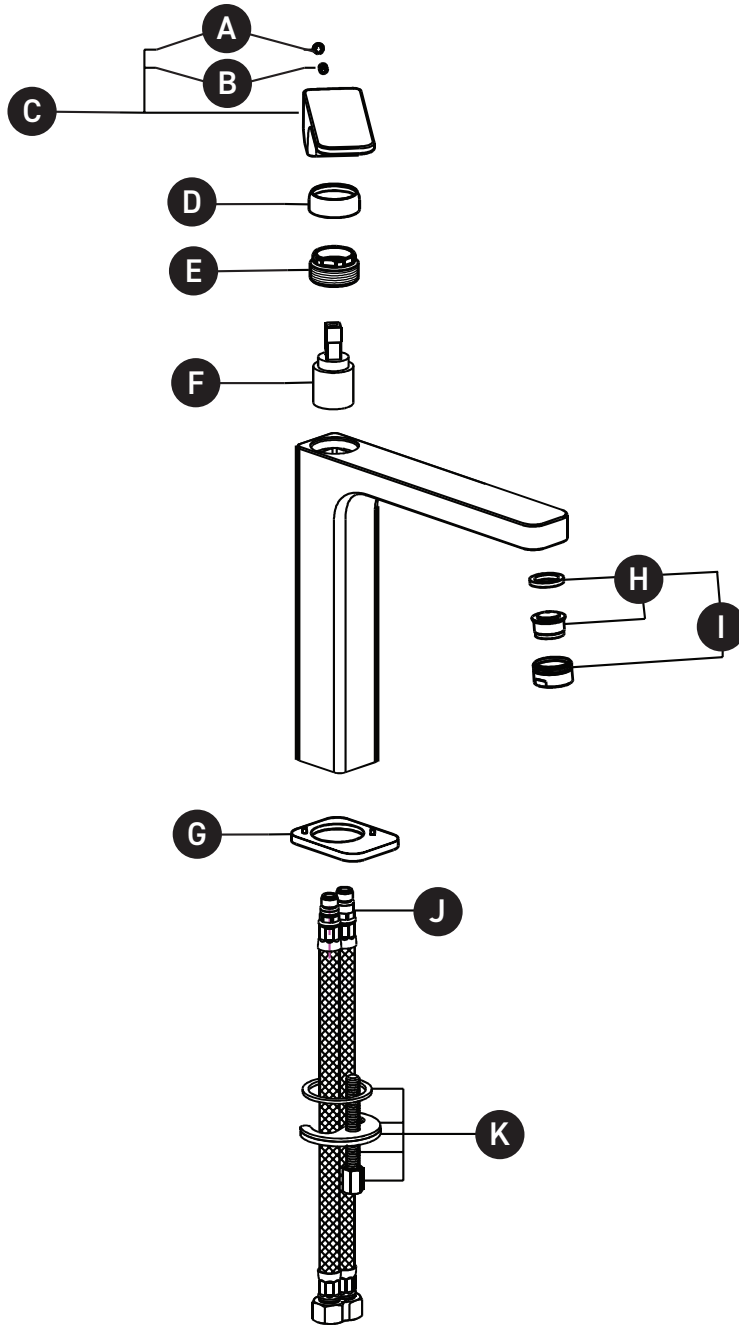

ORDER BY PART NUMBER

ILLUSTRATED PARTS

CU354

Quartile™ Single Handle Tall Lavatory Faucet

ID	Kit Number	Finish
A	zz933710*	See below
B	zz940630	N/A
C	zz967310*	See below
D	zz969940*	See below
E	zz947880	N/A
F	zz964760	N/A
G	zz947900*	See below
H	zz962840	N/A
I	zz986460*	See below
J	zz983310	N/A
K	zz940690	N/A

Robinet de lavabo haut à poignée
unique Quartile™

ID	Référence du kit	Finition
A	zz933710*	Voir ci-dessous
B	zz940630	N/A
C	zz967310*	Voir ci-dessous
D	zz969940*	Voir ci-dessous
E	zz947880	N/A
F	zz964760	N/A
G	zz947900*	Voir ci-dessous
H	zz962840	N/A
I	zz986460*	Voir ci-dessous
J	zz983310	N/A
K	zz940690	N/A