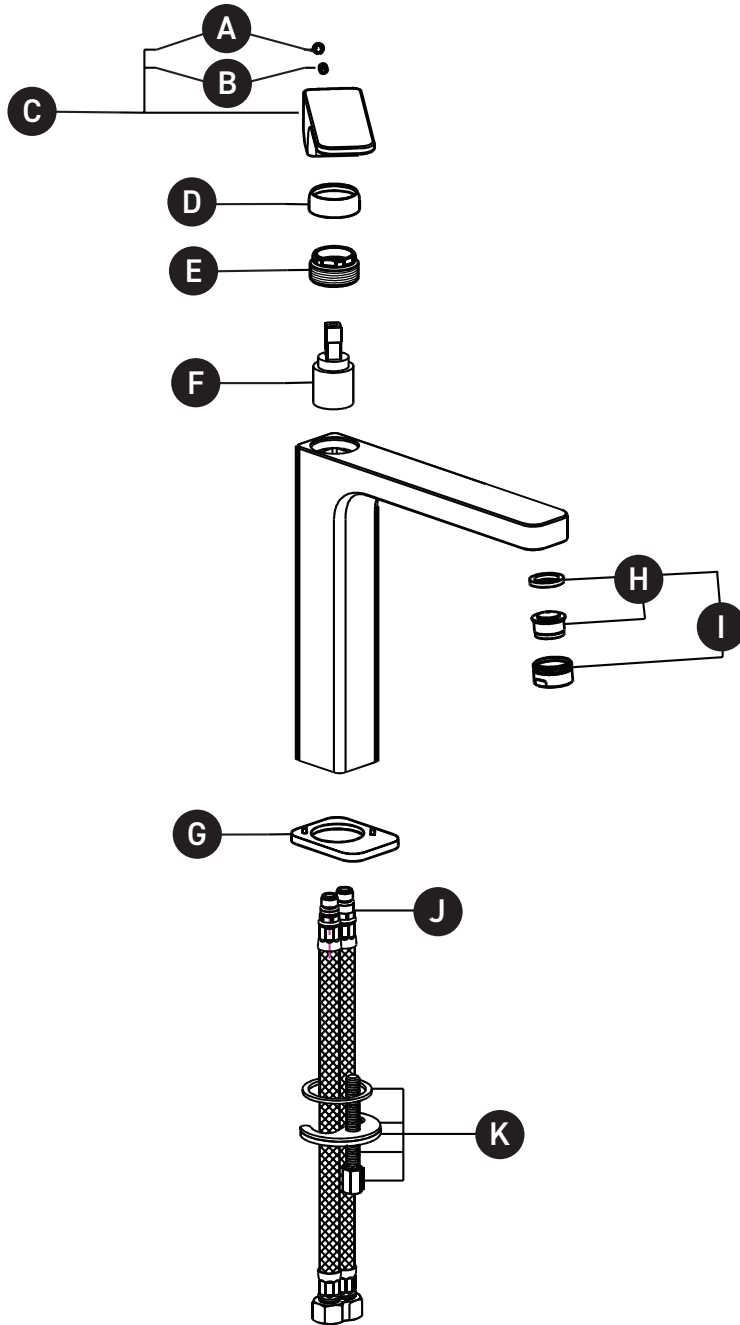

ORDER BY PART NUMBER

ILLUSTRATED PARTS

CU354

Quartile™ Single Handle Tall Lavatory Faucet

ID	Kit Number	Finish
A	zz933710*	See below
B	zz940630	N/A
C	zz967310*	See below
D	zz969940*	See below
E	zz947880	N/A
F	zz964760	N/A
G	zz947900*	See below
H	zz962840	N/A
I	zz986460*	See below
J	zz983310	N/A
K	zz940690	N/A

CU354

Llave monomando alta para lavabo Quartile™

ID	Referencia del kit	Acabado
A	zz933710*	Ver más abajo
B	zz940630	N/A
C	zz967310*	Ver más abajo
D	zz969940*	Ver más abajo
E	zz947880	N/A
F	zz964760	N/A
G	zz947900*	Ver más abajo
H	zz962840	N/A
I	zz986460*	Ver más abajo
J	zz983310	N/A
K	zz940690	N/A