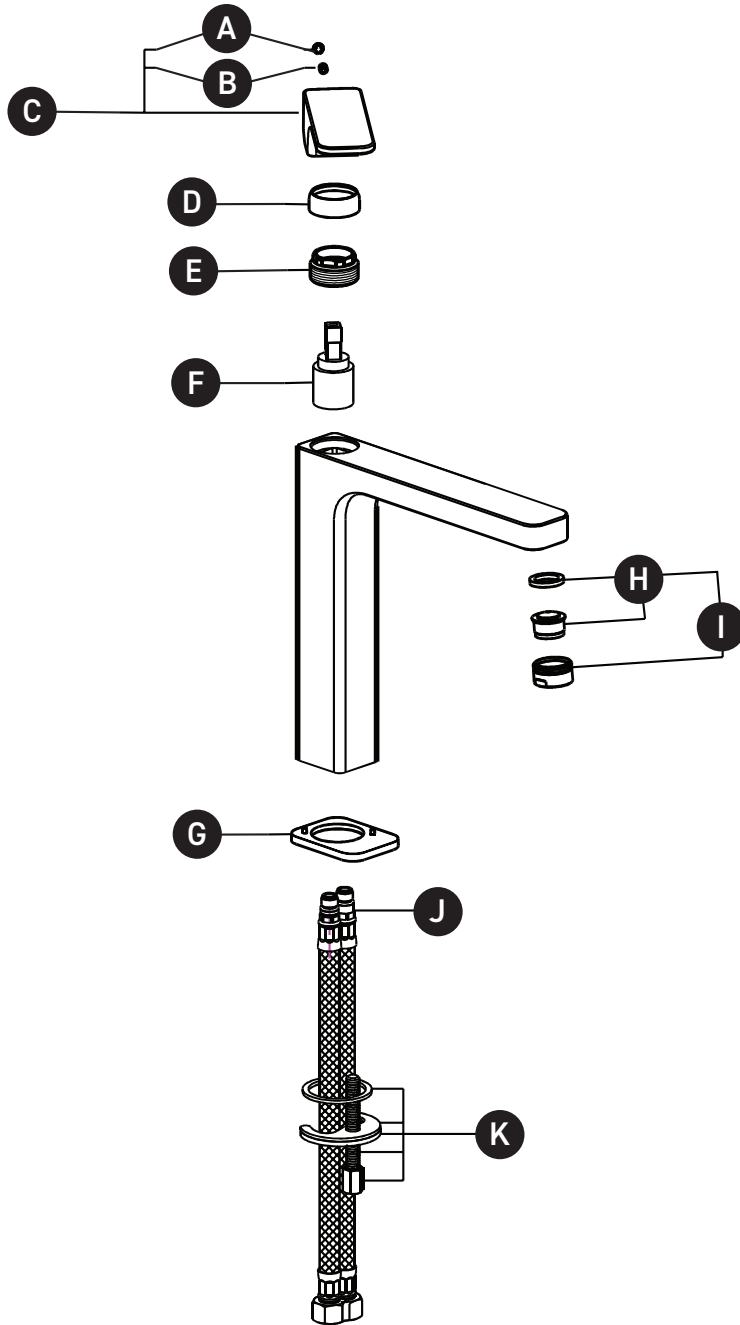

ORDER BY PART NUMBER

ILLUSTRATED PARTS

CU354

Quartile™ Single Handle Tall Lavatory Faucet

ID	Kit Number	Finish
A	zz933710*	See below
B	zz940630	N/A
C	zz967310*	See below
D	zz969940*	See below
E	zz947880	N/A
F	zz964760	N/A
G	zz947900*	See below
H	zz962840	N/A
I	zz986460*	See below
J	zz983310	N/A
K	zz940690	N/A

Robinet de lavabo haut à poignée
unique Quartile™

ID	Référence du kit	Finition
A	zz933710*	Voir ci-dessous
B	zz940630	N/A
C	zz967310*	Voir ci-dessous
D	zz969940*	Voir ci-dessous
E	zz947880	N/A
F	zz964760	N/A
G	zz947900*	Voir ci-dessous
H	zz962840	N/A
I	zz986460*	Voir ci-dessous
J	zz983310	N/A
K	zz940690	N/A