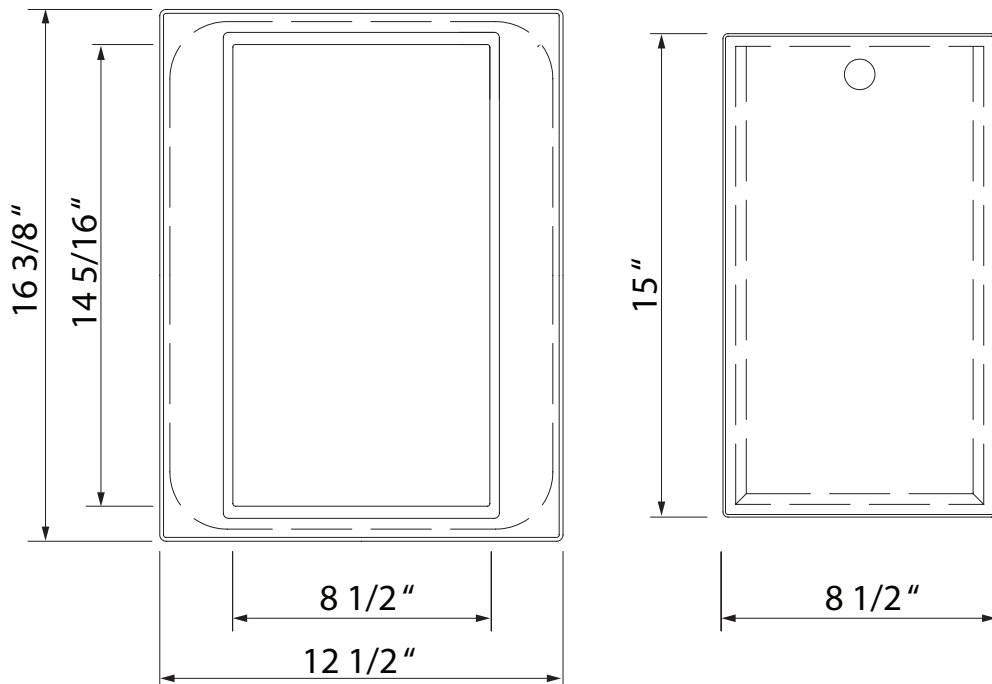

For warranty or additional information, contact:

U.S.A.
houseofrohl.com/support
1-800-777-9762

QUEBEC / MARITIMES / WESTERN CANADA
QUÉBEC / MARITIMES / OUEST CANADIEN
QUEBEC / MARITIMOS / CANADA OCCIDENTAL
houseofrohl.ca/support
1-866-473-8442

ONTARIO
houseofrohl.ca/support
1-800-287-5354